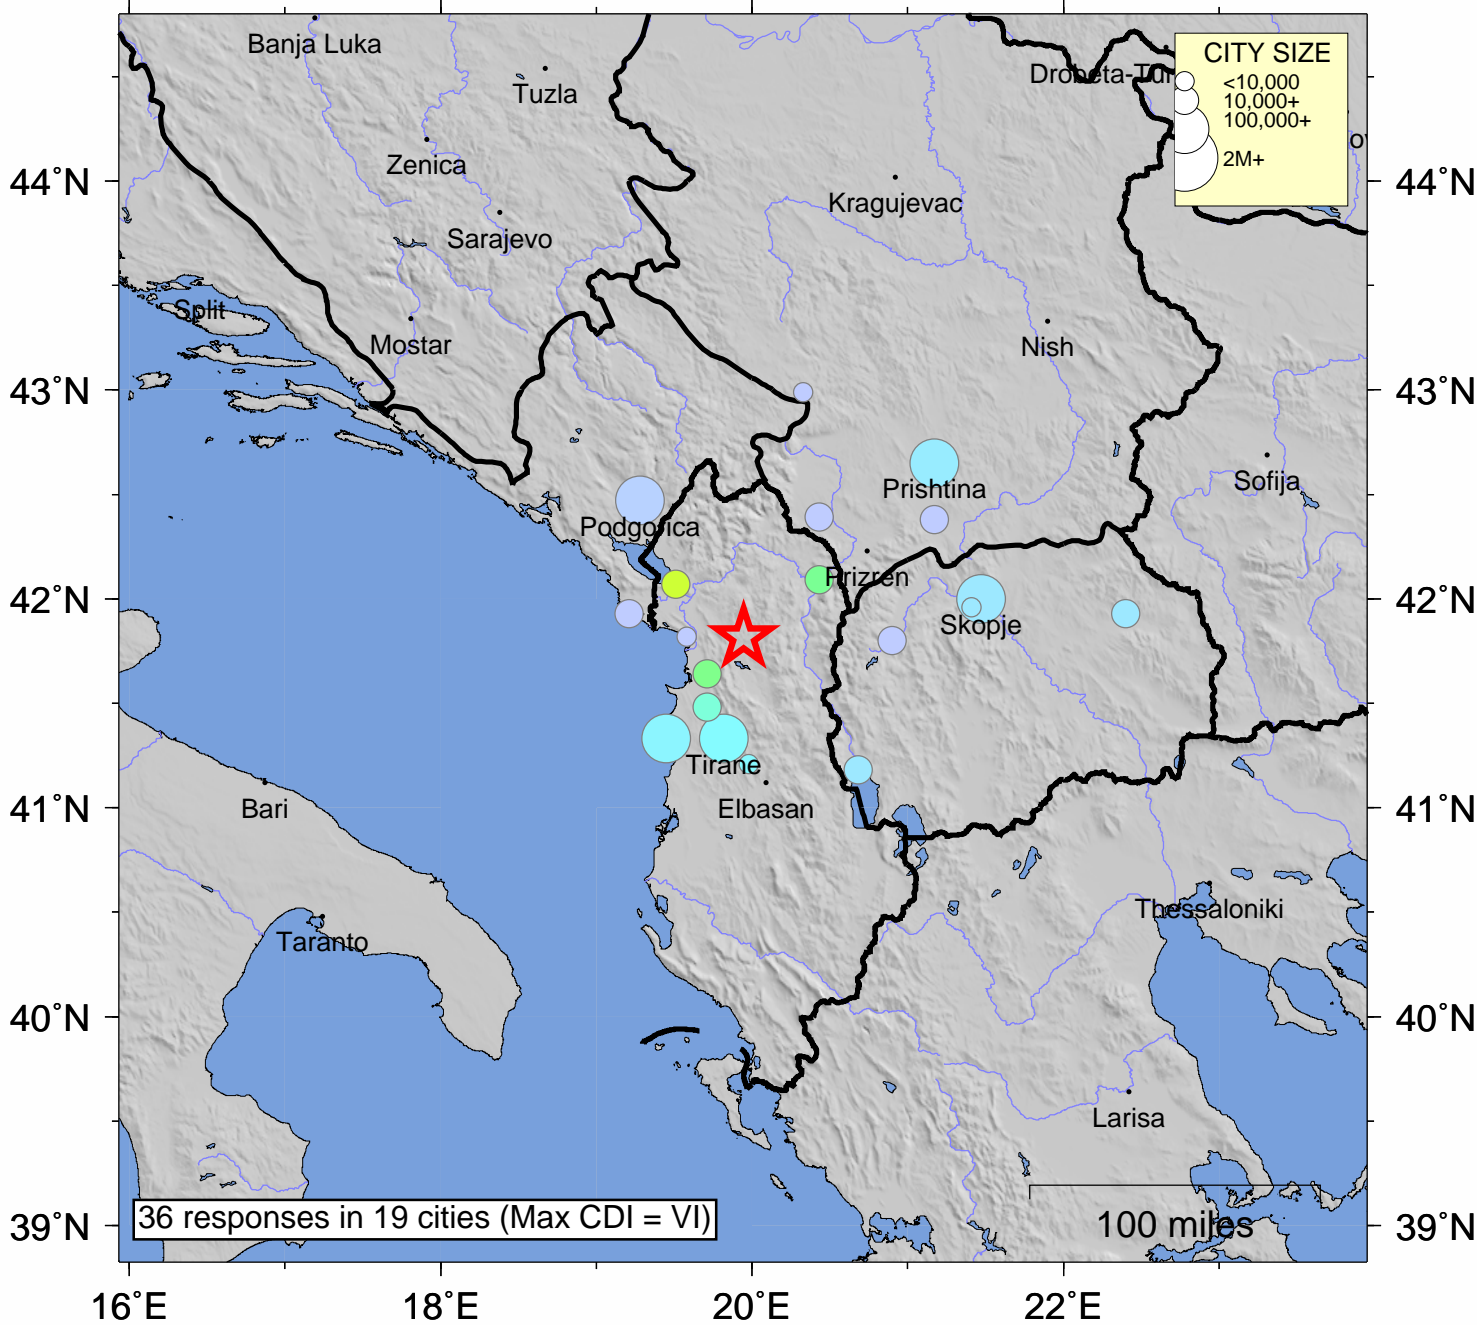

USGS Community Internet Intensity Map

ALBANIA

Apr 8 2017 03:53:03 PM local 41.8152N 19.9477E M4.8 Depth: 27 km ID:us10008fub

SHAKING	<i>Not felt</i>	<i>Weak</i>	<i>Light</i>	<i>Moderate</i>	<i>Strong</i>	Very strong	Severe	Violent	Extreme
DAMAGE	none	none	none	Very light	<i>Light</i>	<i>Moderate</i>	<i>Moderate/Heavy</i>	<i>Heavy</i>	<i>Very Heavy</i>
INTENSITY	I	II-III	IV	V	VI	VII	VIII	IX	X+