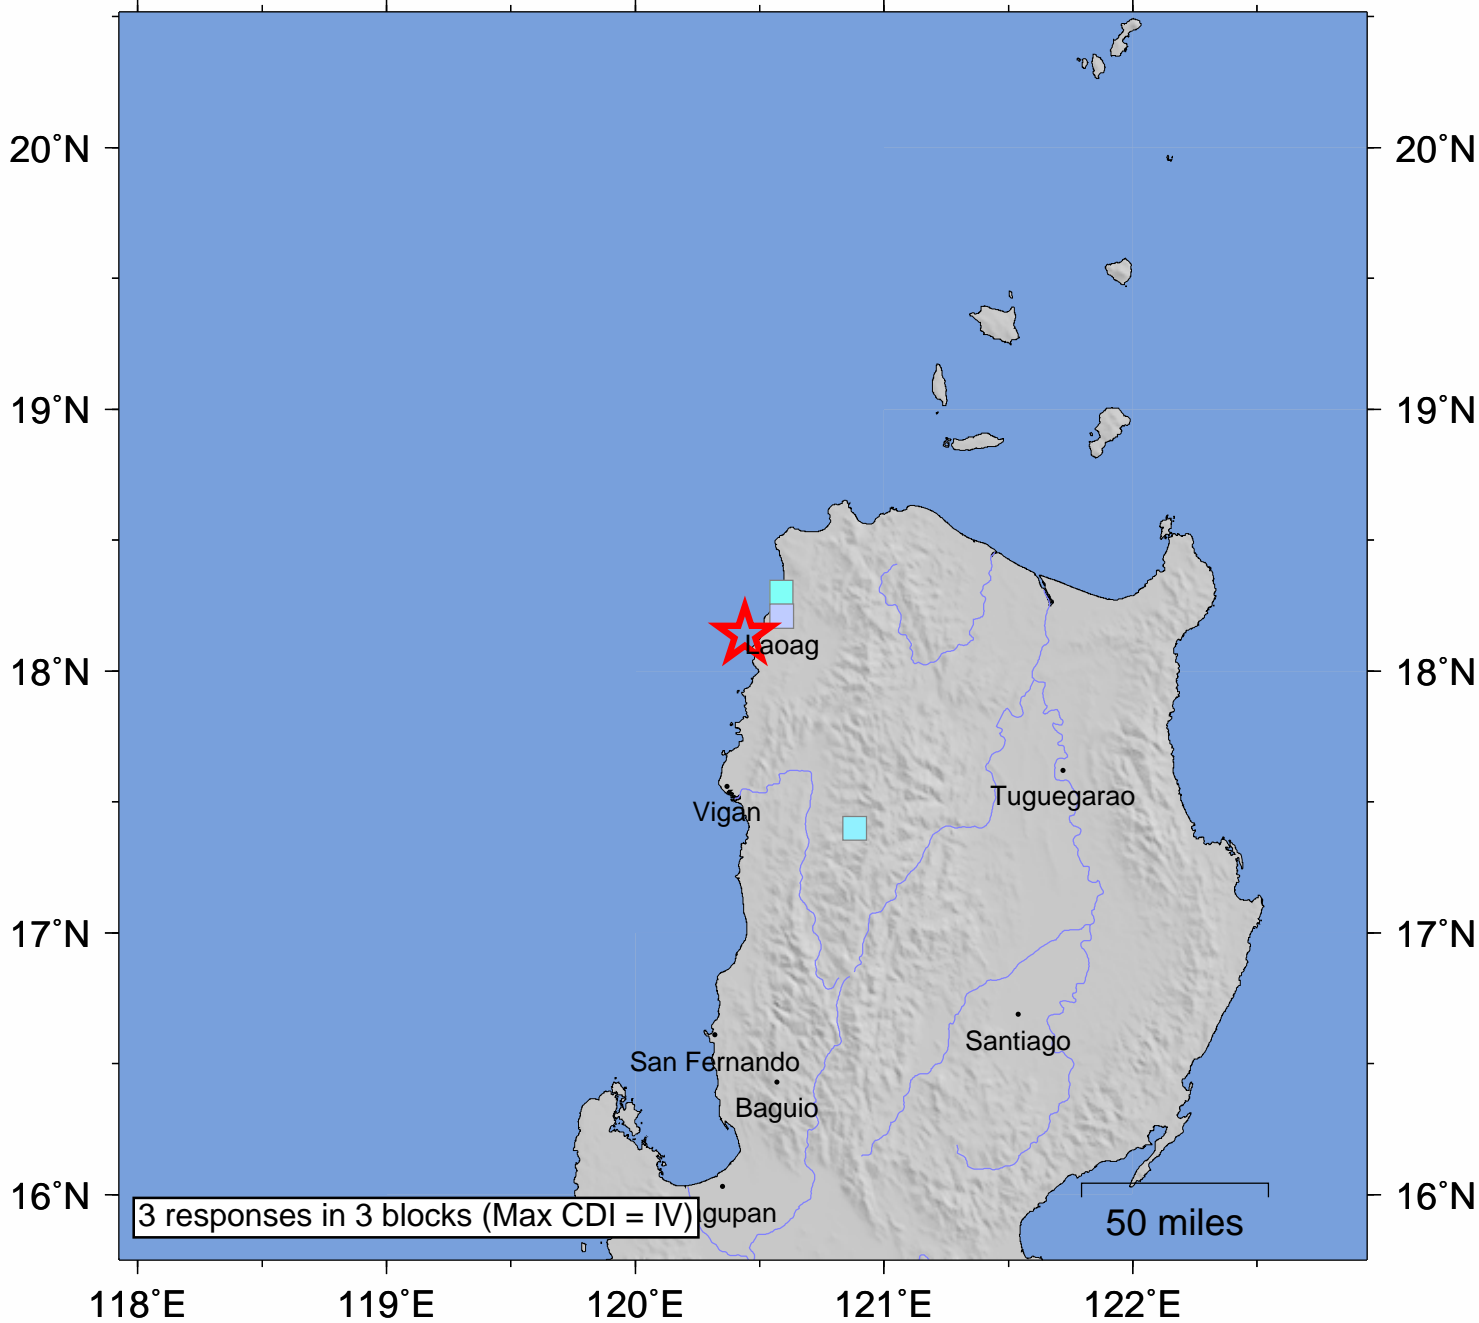

USGS Community Internet Intensity Map

LUZON, PHILIPPINES

Jan 9 2017 05:20:17 PM local 18.1383N 120.4406E M4.8 Depth: 45 km ID:us10007s3h

SHAKING	<i>Not felt</i>	<i>Weak</i>	<i>Light</i>	<i>Moderate</i>	<i>Strong</i>	Very strong	Severe	Violent	Extreme
DAMAGE	none	none	none	Very light	<i>Light</i>	<i>Moderate</i>	<i>Moderate/Heavy</i>	<i>Heavy</i>	<i>Very Heavy</i>
INTENSITY	I	II-III	IV	V	VI	VII	VIII	IX	X+