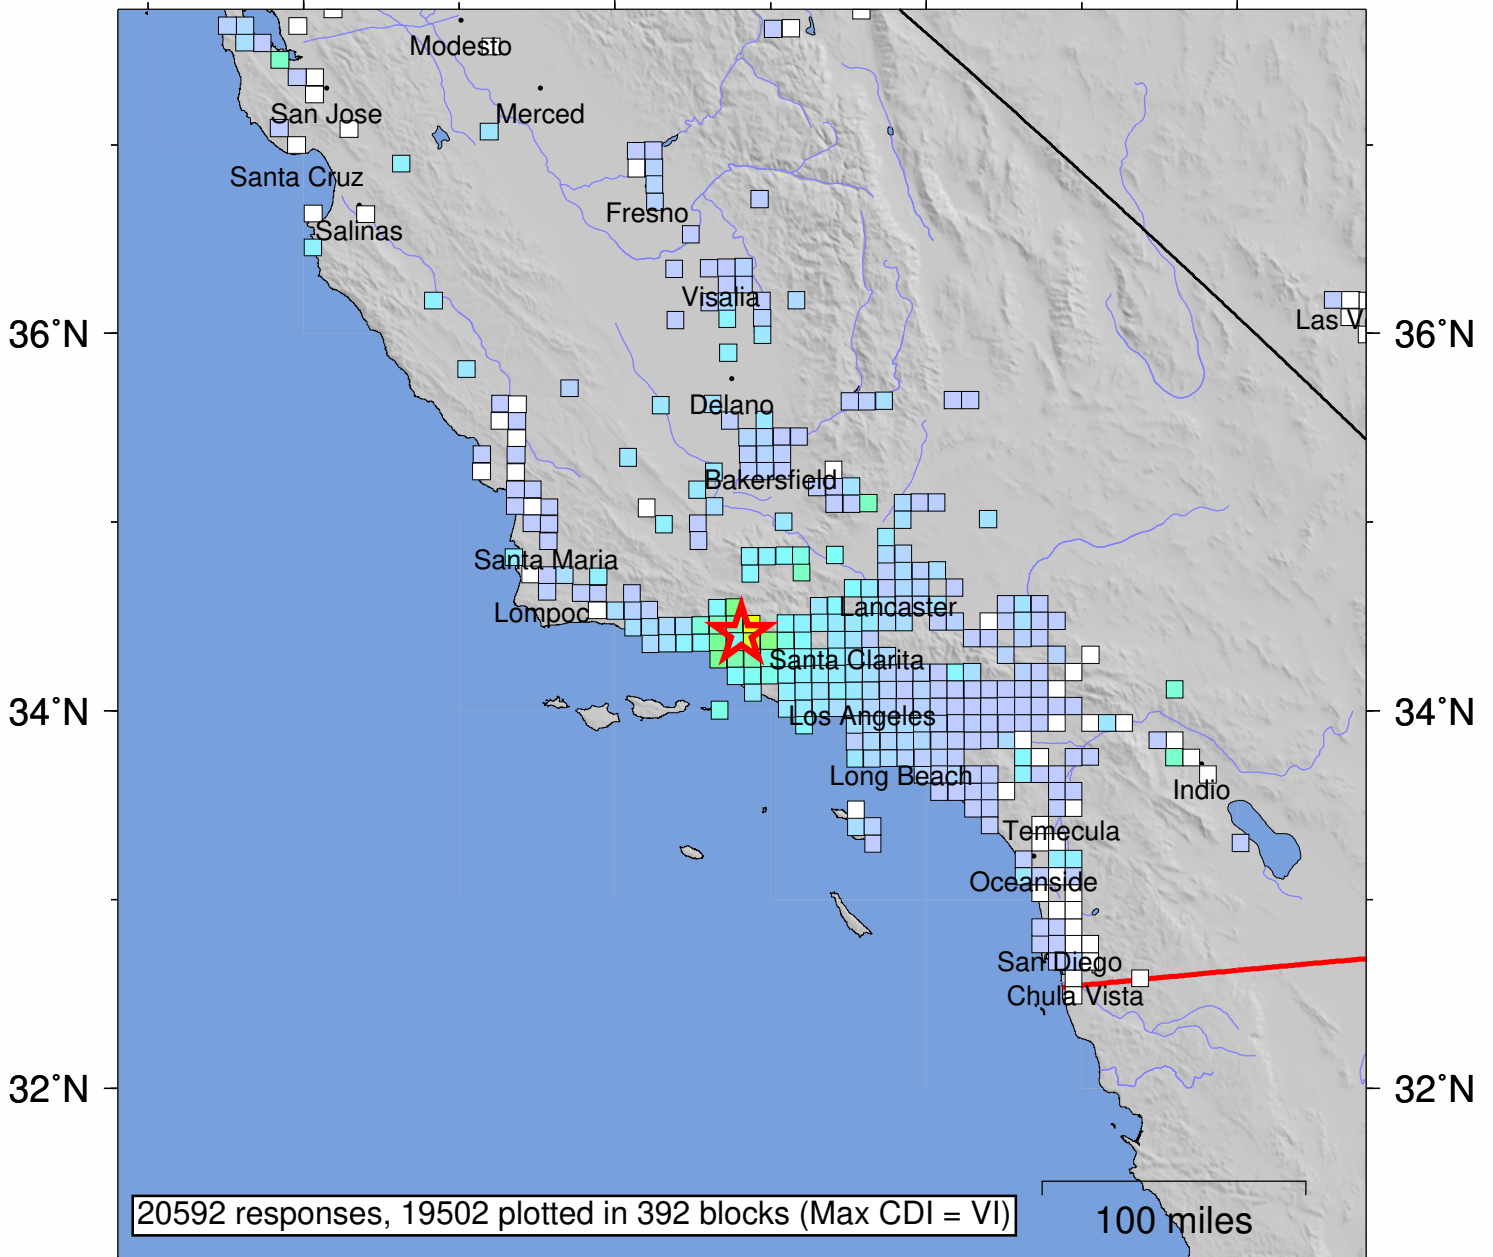

# USGS Community Internet Intensity Map GREATER LOS ANGELES AREA, CALIFORNIA

2023-08-20 21:41:00 UTC 34.4085N 119.1883W M5.1 Depth: 4 km ID:ci39645386

	122°W	120°W	118°W	116°W					
<b>SHAKING</b>	<i>Not felt</i>	<i>Weak</i>	<i>Light</i>	<i>Moderate</i>	<i>Strong</i>	Very strong	Severe	Violent	Extreme
<b>DAMAGE</b>	none	none	none	Very light	<i>Light</i>	<i>Moderate</i>	<i>Moderate/Heavy</i>	<i>Heavy</i>	<i>Very Heavy</i>
<b>INTENSITY</b>	<b>I</b>	<b>II-III</b>	<b>IV</b>	<b>V</b>	<b>VI</b>	<b>VII</b>	<b>VIII</b>	<b>IX</b>	<b>X+</b>