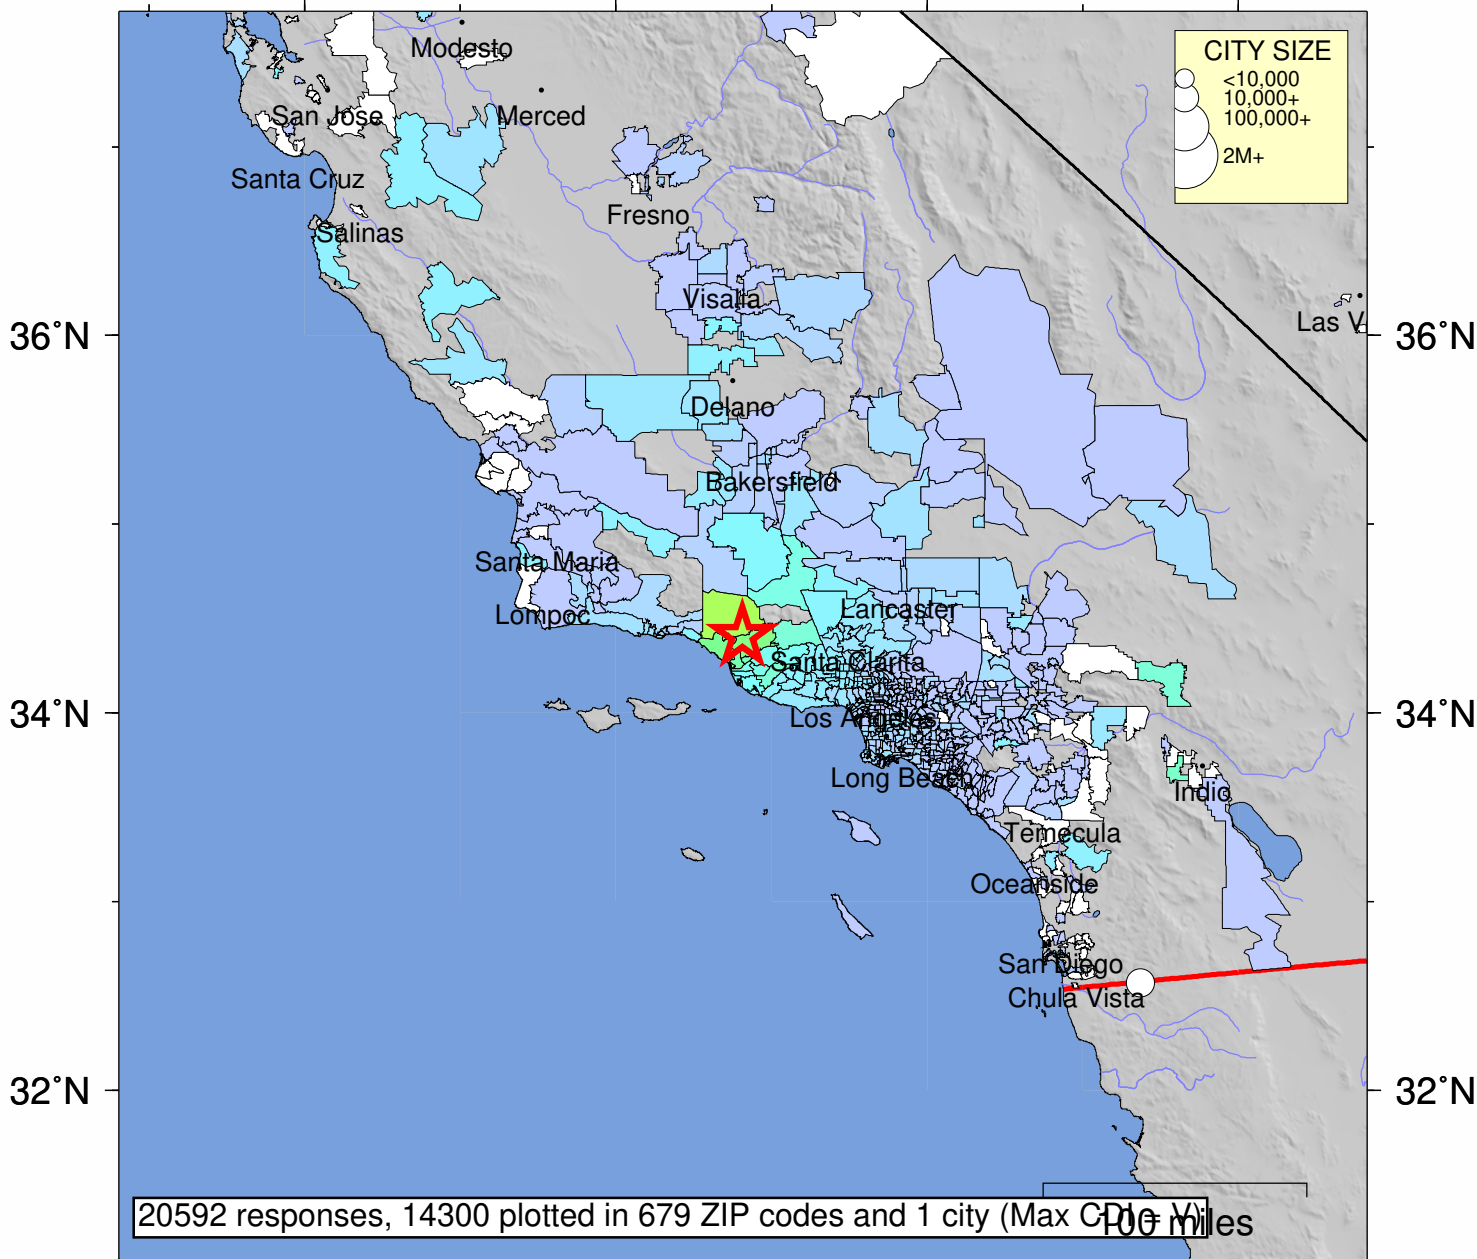

USGS Community Internet Intensity Map GREATER LOS ANGELES AREA, CALIFORNIA

2023-08-20 21:41:00 UTC 34.4085N 119.1883W M5.1 Depth: 4 km ID:ci39645386

	122°W	120°W	118°W	116°W					
SHAKING	<i>Not felt</i>	<i>Weak</i>	<i>Light</i>	<i>Moderate</i>	<i>Strong</i>	Very strong	Severe	Violent	Extreme
DAMAGE	none	none	none	Very light	<i>Light</i>	<i>Moderate</i>	<i>Moderate/Heavy</i>	<i>Heavy</i>	<i>Very Heavy</i>
INTENSITY	I	II-III	IV	V	VI	VII	VIII	IX	X+