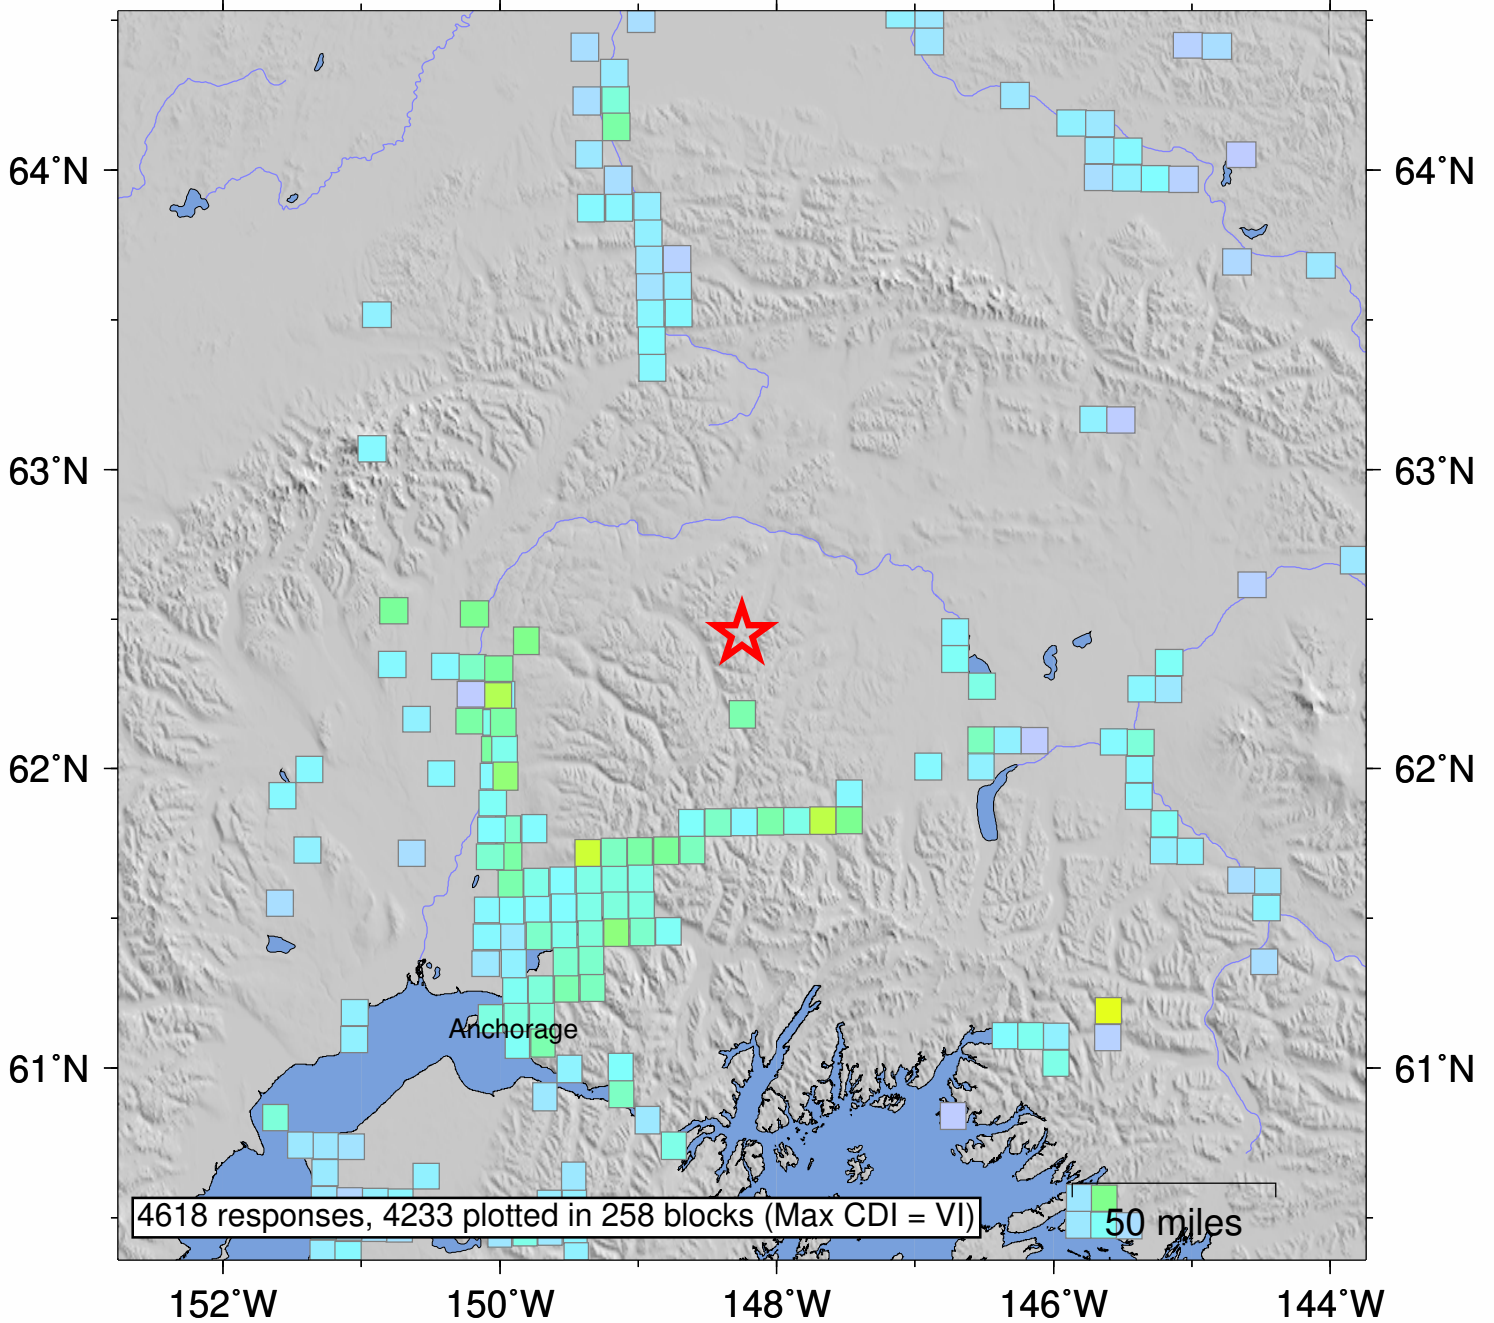

USGS Community Internet Intensity Map CENTRAL ALASKA

2021-05-31 06:59:55 UTC 62.4492N 148.2512W M6.1 Depth: 44 km ID:ak0216xu2rod

SHAKING	<i>Not felt</i>	<i>Weak</i>	<i>Light</i>	<i>Moderate</i>	<i>Strong</i>	Very strong	Severe	Violent	Extreme
DAMAGE	none	none	none	Very light	<i>Light</i>	<i>Moderate</i>	<i>Moderate/Heavy</i>	<i>Heavy</i>	<i>Very Heavy</i>
INTENSITY	I	II-III	IV	V	VI	VII	VIII	IX	X+