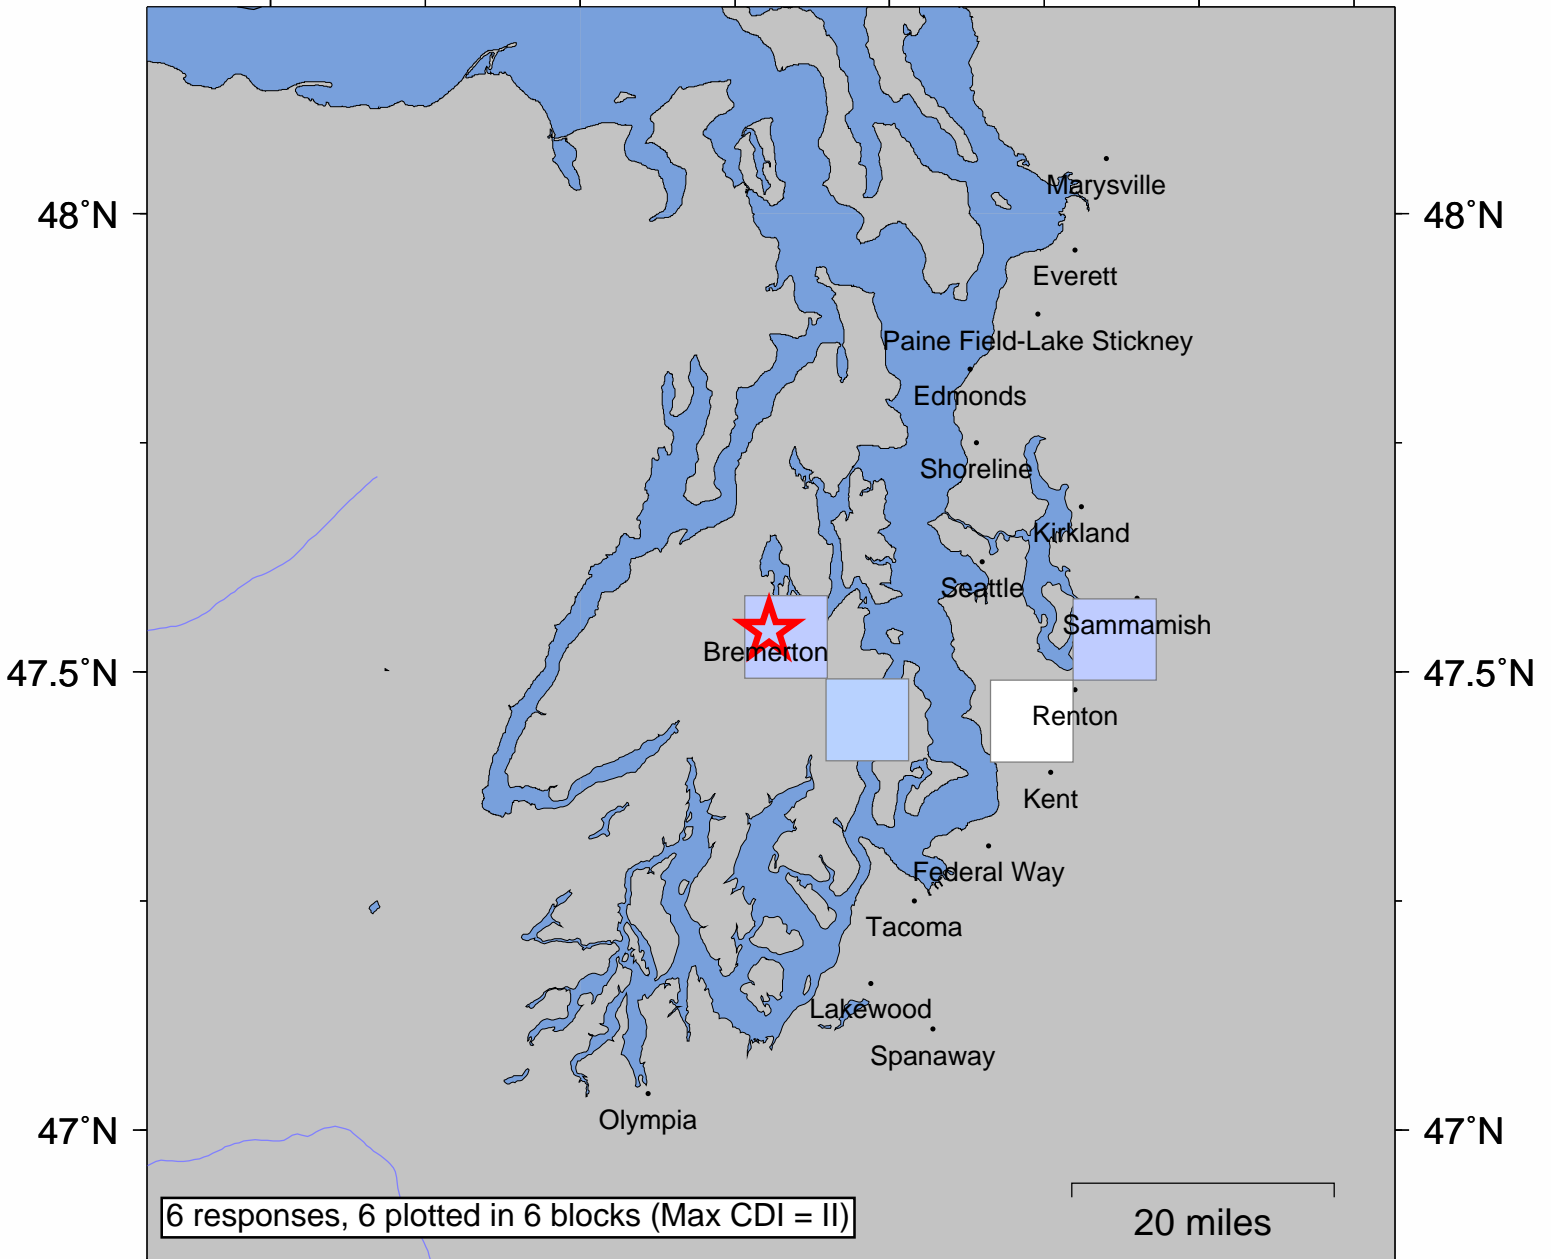

# USGS Community Internet Intensity Map SEATTLE-TACOMA URBAN AREA, WASHINGTON

May 20 2018 03:35:59 AM UTC 47.5445N 122.6947W M2.7 Depth: 52 km ID:uw61390681

	123.5°W	123°W	122.5°W	122°W					
<b>SHAKING</b>	<i>Not felt</i>	<i>Weak</i>	<i>Light</i>	<i>Moderate</i>	<i>Strong</i>	Very strong	Severe	Violent	Extreme
<b>DAMAGE</b>	none	none	none	Very light	<i>Light</i>	<i>Moderate</i>	<i>Moderate/Heavy</i>	<i>Heavy</i>	<i>Very Heavy</i>
<b>INTENSITY</b>	<b>I</b>	<b>II-III</b>	<b>IV</b>	<b>V</b>	<b>VI</b>	<b>VII</b>	<b>VIII</b>	<b>IX</b>	<b>X+</b>