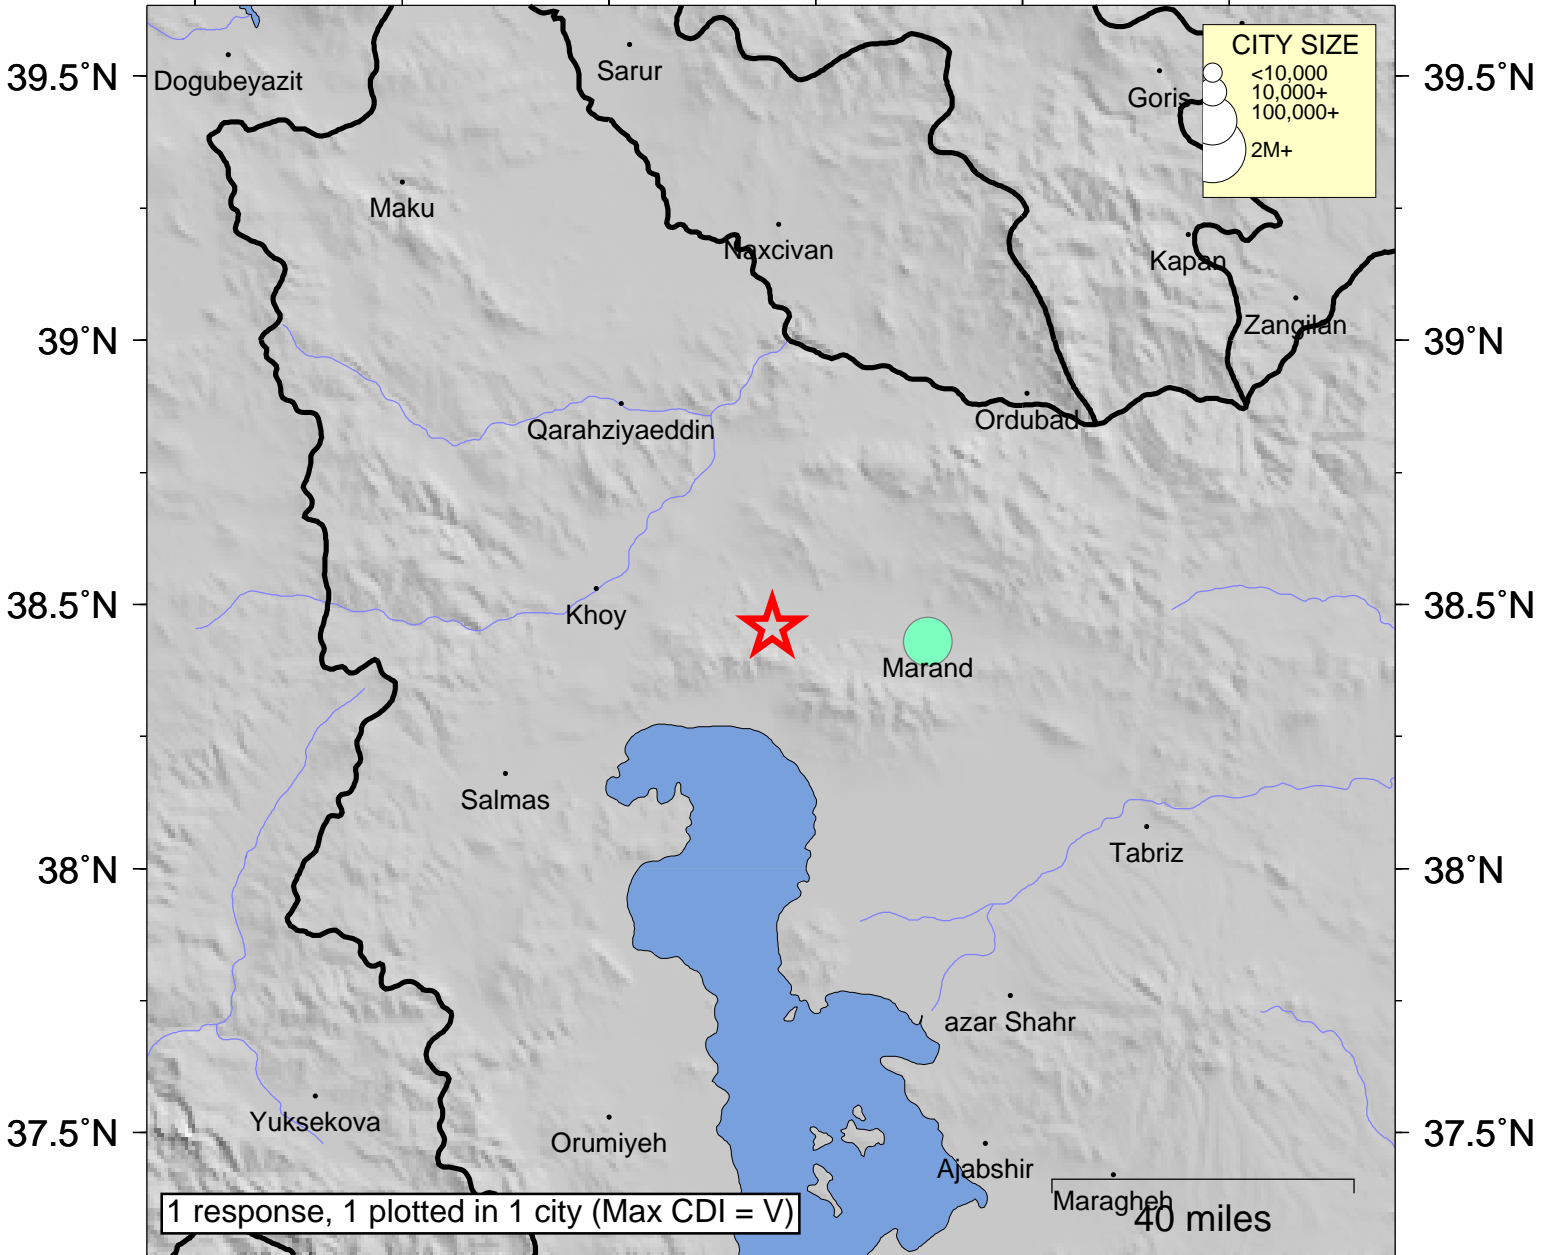

# USGS Community Internet Intensity Map NORTHWESTERN IRAN

Apr 16 2018 03:32:09 AM local 38.4558N 45.3941E M3.5 Depth: 10 km ID:us2000e0rz

	44°E	45°E				46°E				
<b>SHAKING</b>	<i>Not felt</i>	<i>Weak</i>	<i>Light</i>	<i>Moderate</i>	<i>Strong</i>	Very strong	Severe	Violent	Extreme	
<b>DAMAGE</b>	none	none	none	Very light	<i>Light</i>	<i>Moderate</i>	<i>Moderate/Heavy</i>	<i>Heavy</i>	<i>Very Heavy</i>	
<b>INTENSITY</b>	<b>I</b>	<b>II-III</b>	<b>IV</b>	<b>V</b>	<b>VI</b>	<b>VII</b>	<b>VIII</b>	<b>IX</b>	<b>X+</b>	