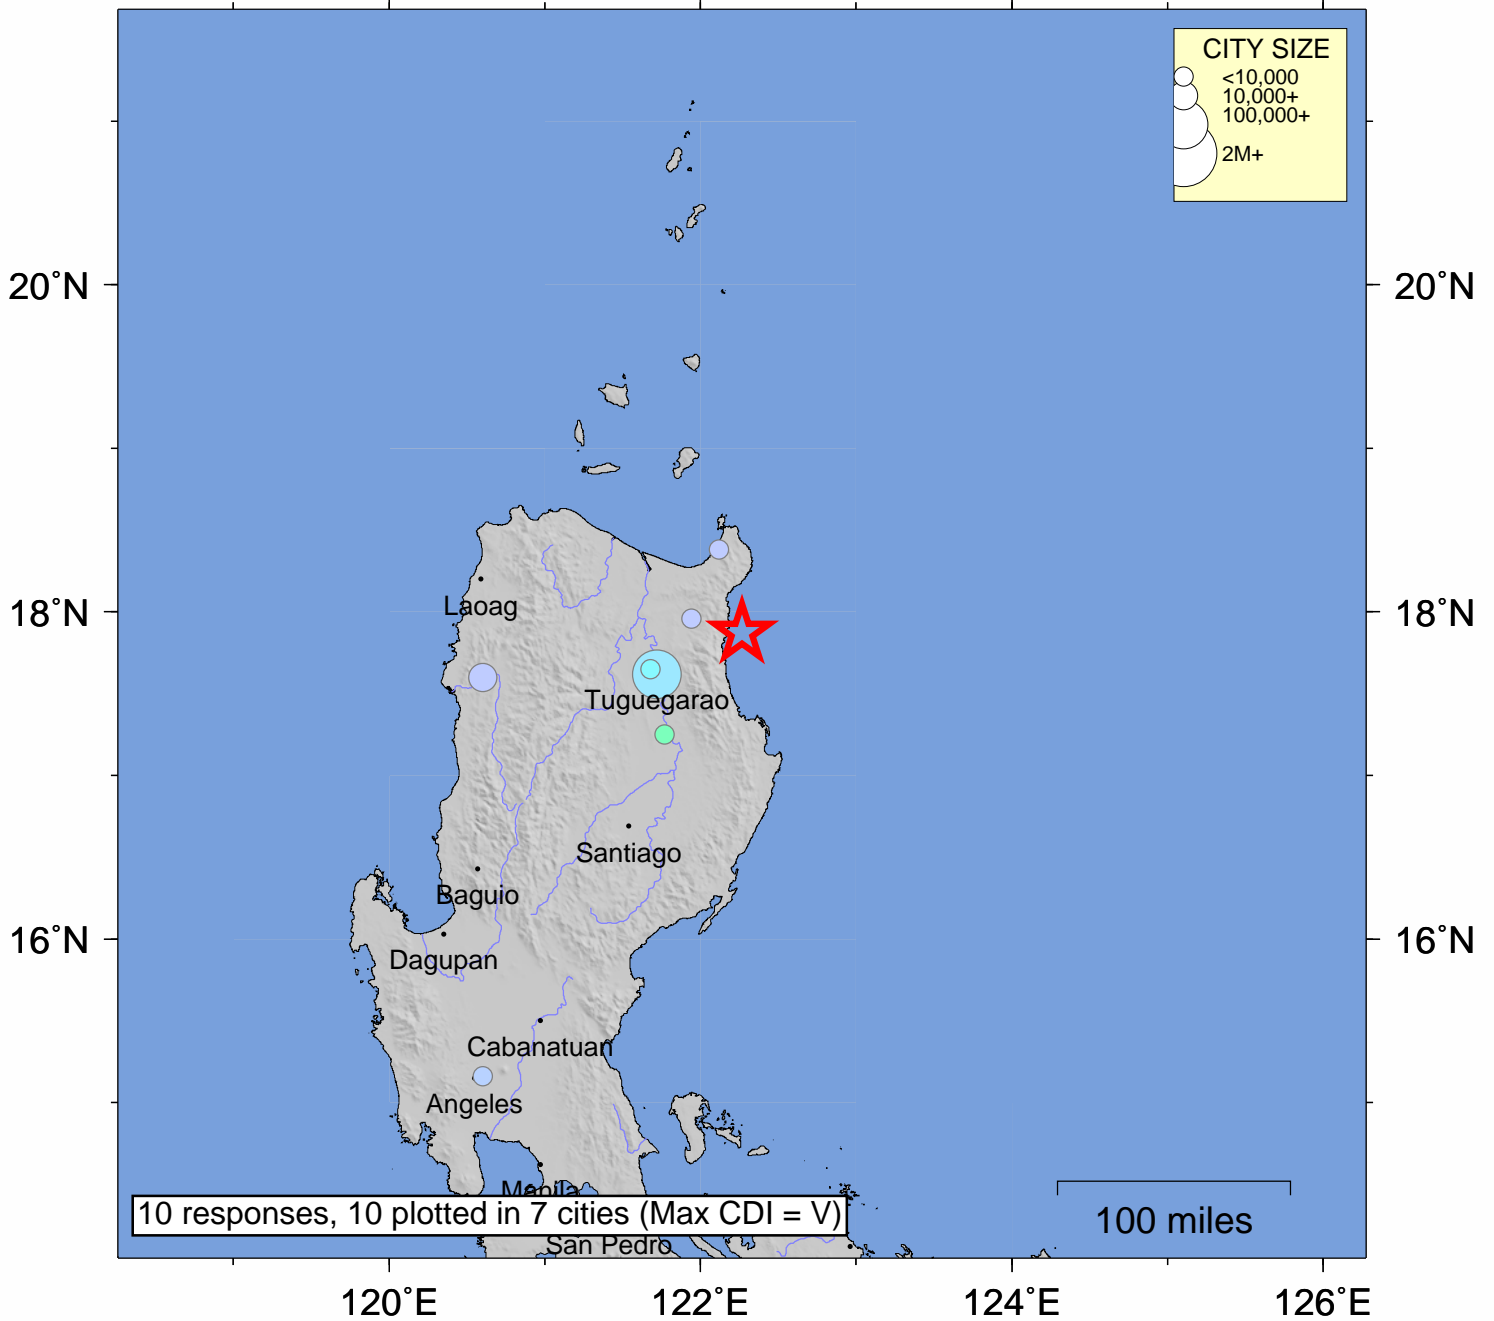

USGS Community Internet Intensity Map LUZON, PHILIPPINES

Apr 16 2018 03:43:56 AM local 17.8712N 122.2684E M5.1 Depth: 46 km ID:us2000e0ms

SHAKING	<i>Not felt</i>	<i>Weak</i>	<i>Light</i>	<i>Moderate</i>	<i>Strong</i>	Very strong	Severe	Violent	Extreme
DAMAGE	none	none	none	Very light	<i>Light</i>	<i>Moderate</i>	<i>Moderate/Heavy</i>	<i>Heavy</i>	<i>Very Heavy</i>
INTENSITY	I	II-III	IV	V	VI	VII	VIII	IX	X+