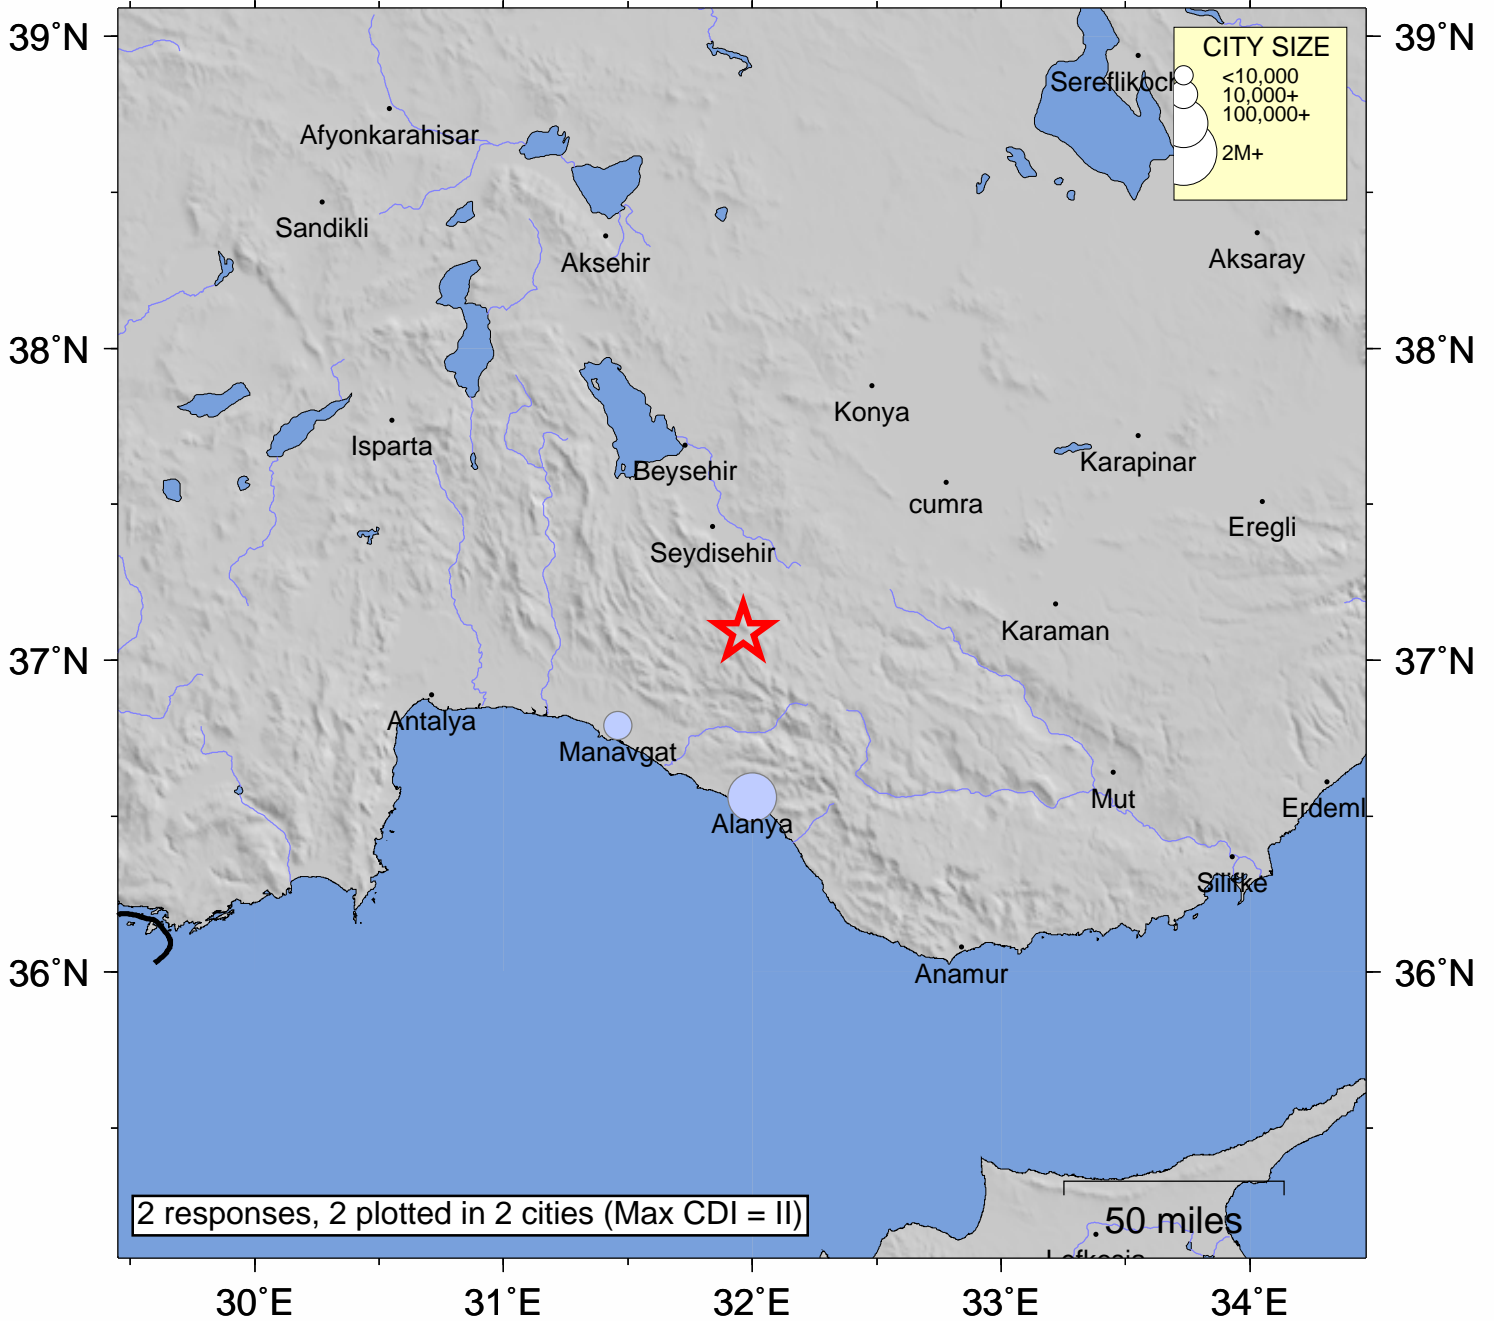

USGS Community Internet Intensity Map WESTERN TURKEY

Apr 13 2018 08:55:49 PM local 37.0898N 31.9643E M4.5 Depth: 17 km ID:us2000dzv9

SHAKING	<i>Not felt</i>	<i>Weak</i>	<i>Light</i>	<i>Moderate</i>	<i>Strong</i>	Very strong	Severe	Violent	Extreme
DAMAGE	none	none	none	Very light	<i>Light</i>	<i>Moderate</i>	<i>Moderate/Heavy</i>	<i>Heavy</i>	<i>Very Heavy</i>
INTENSITY	I	II-III	IV	V	VI	VII	VIII	IX	X+