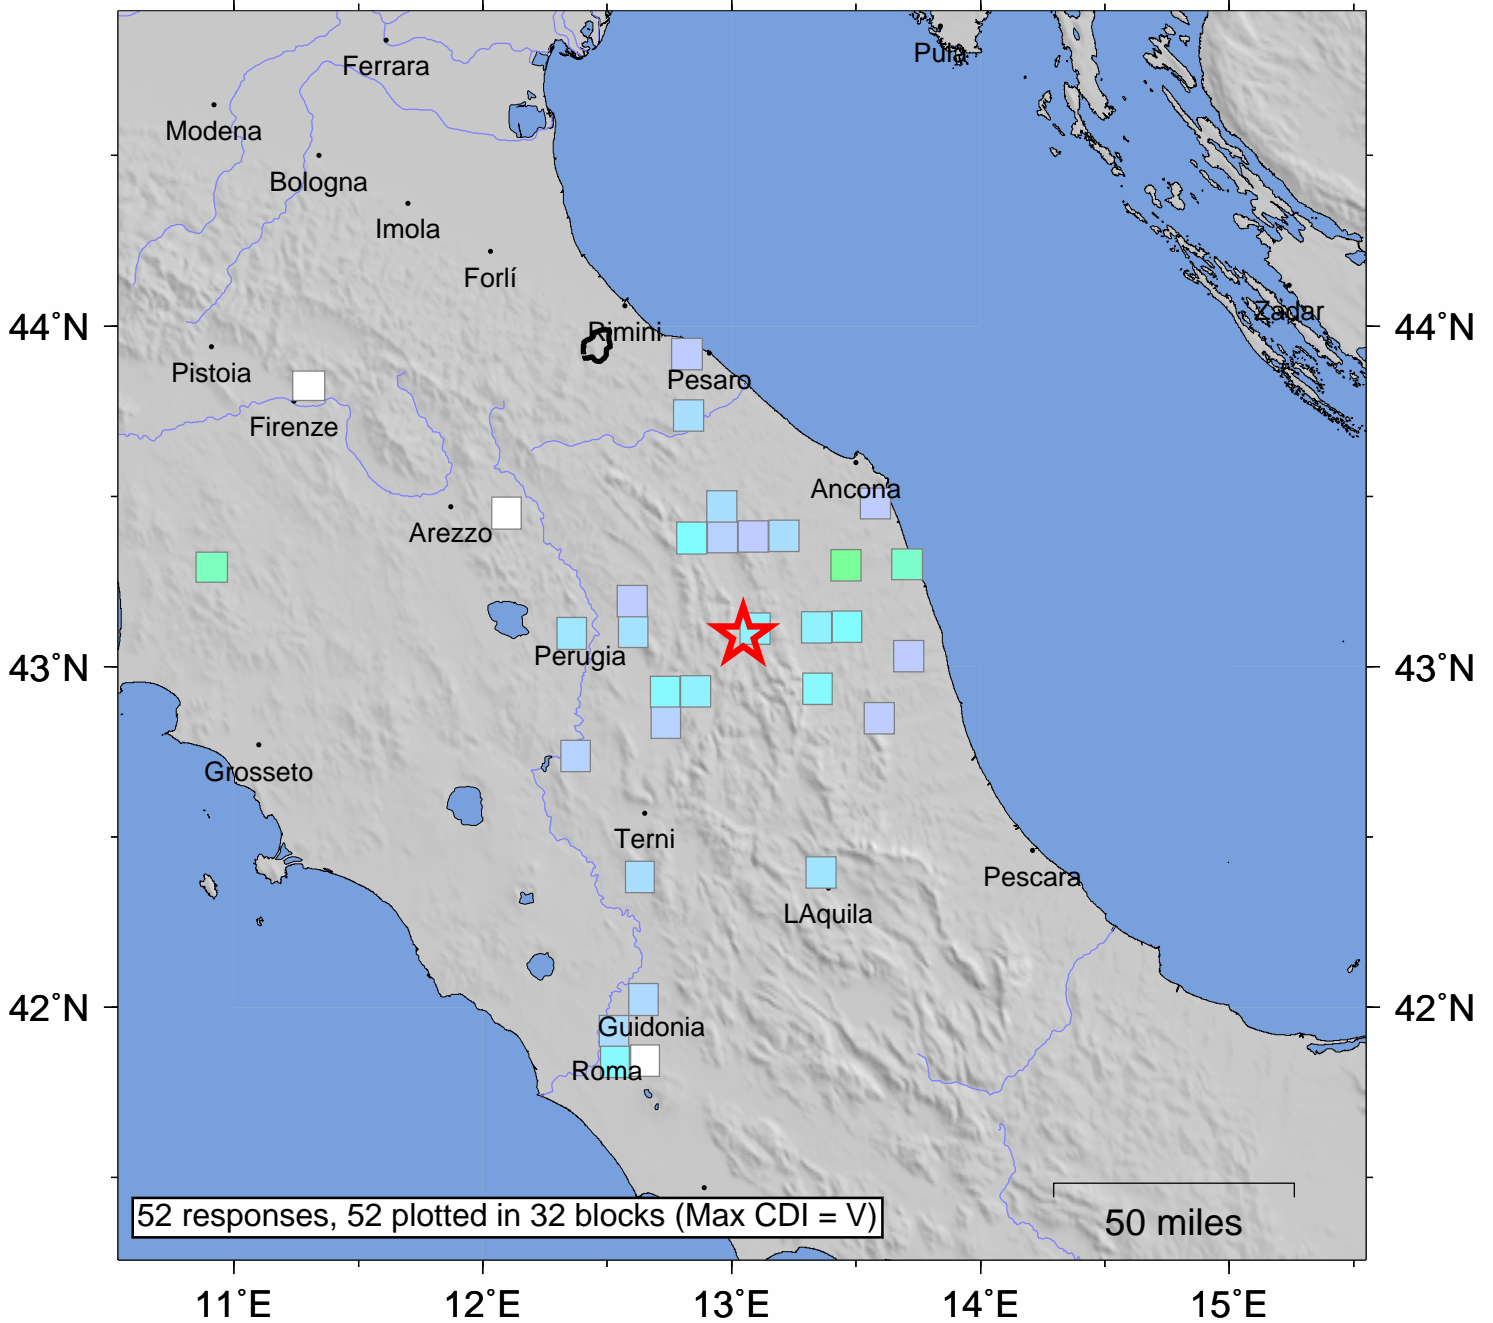

# USGS Community Internet Intensity Map CENTRAL ITALY

Apr 10 2018 05:11:31 AM local 43.0927N 13.0458E M4.7 Depth: 5 km ID:us2000dxbt

<b>SHAKING</b>	<i>Not felt</i>	<i>Weak</i>	<i>Light</i>	<i>Moderate</i>	<i>Strong</i>	Very strong	Severe	Violent	Extreme
<b>DAMAGE</b>	none	none	none	Very light	<i>Light</i>	<i>Moderate</i>	<i>Moderate/Heavy</i>	<i>Heavy</i>	<i>Very Heavy</i>
<b>INTENSITY</b>	<b>I</b>	<b>II-III</b>	<b>IV</b>	<b>V</b>	<b>VI</b>	<b>VII</b>	<b>VIII</b>	<b>IX</b>	<b>X+</b>