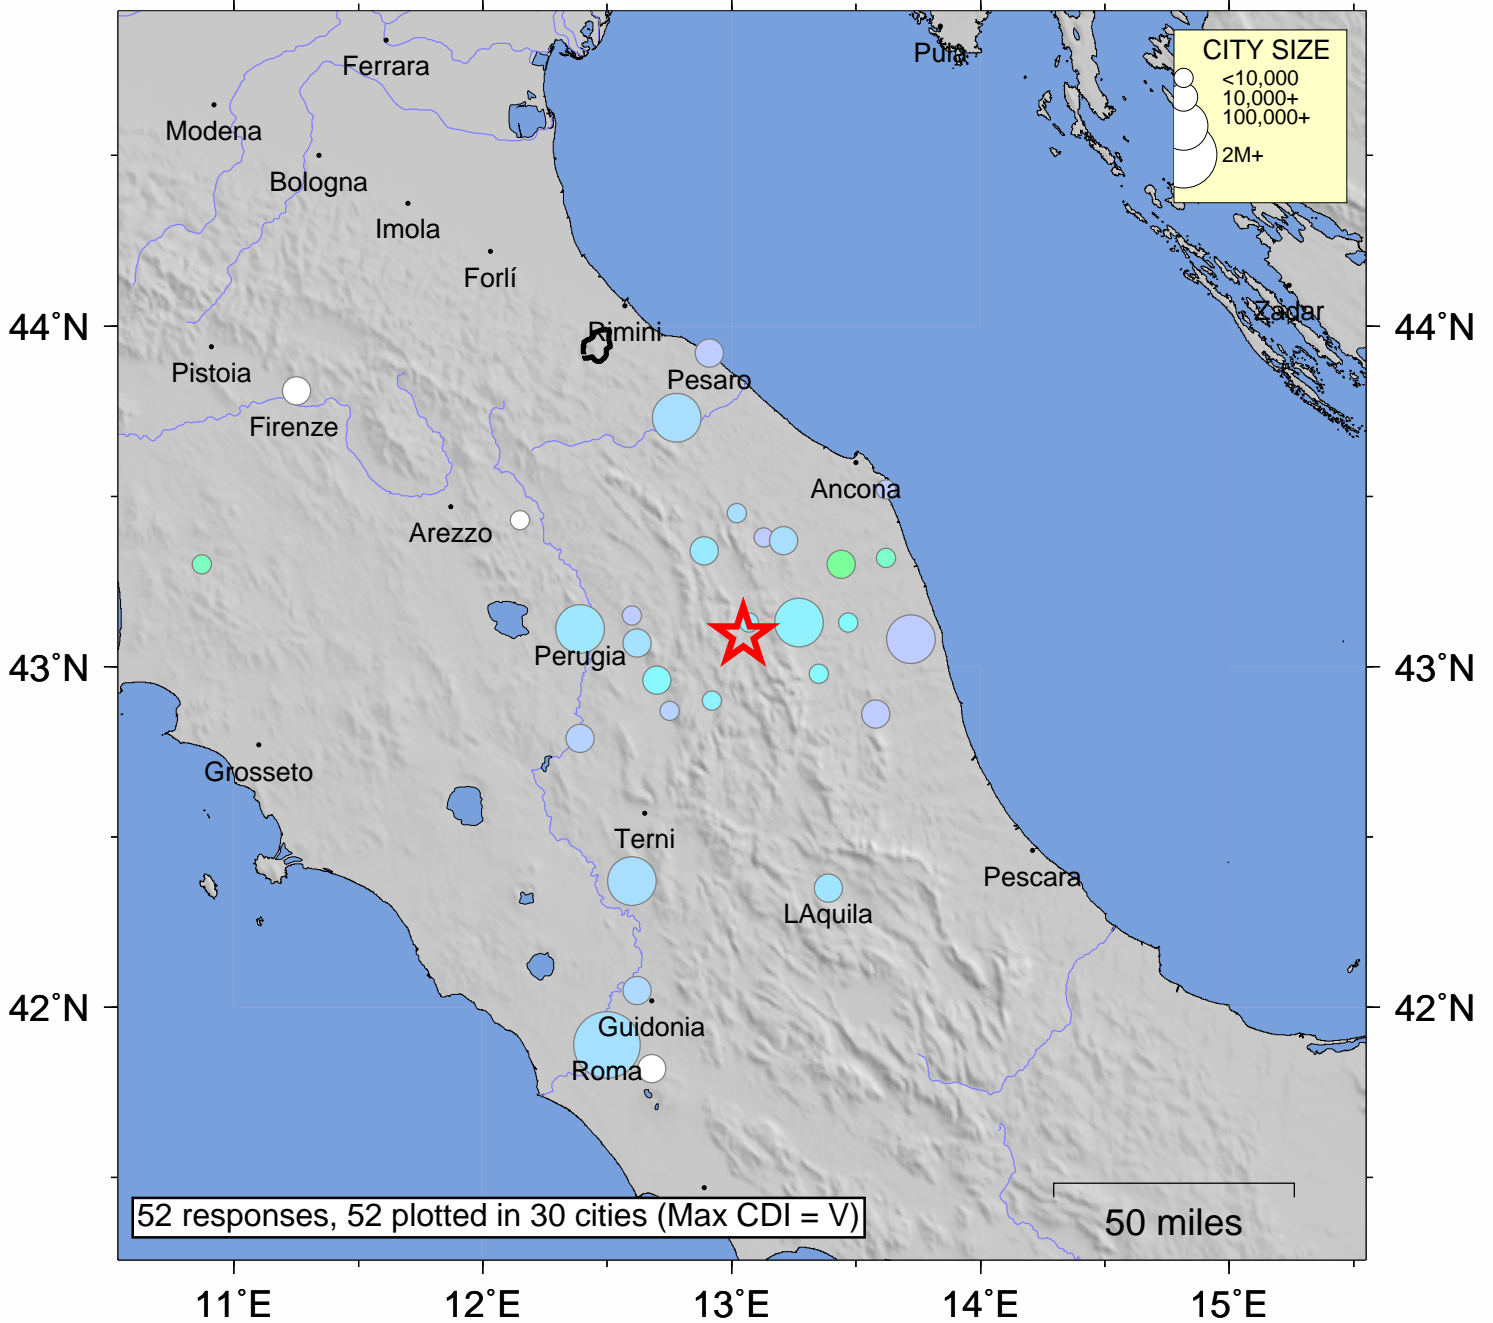

# USGS Community Internet Intensity Map CENTRAL ITALY

Apr 10 2018 05:11:31 AM local 43.0927N 13.0458E M4.7 Depth: 5 km ID:us2000dxbt

|                  |                 |               |              |                 |               |                 |                       |              |                   |
|------------------|-----------------|---------------|--------------|-----------------|---------------|-----------------|-----------------------|--------------|-------------------|
| <b>SHAKING</b>   | <i>Not felt</i> | <i>Weak</i>   | <i>Light</i> | <i>Moderate</i> | <i>Strong</i> | Very strong     | Severe                | Violent      | Extreme           |
| <b>DAMAGE</b>    | none            | none          | none         | Very light      | <i>Light</i>  | <i>Moderate</i> | <i>Moderate/Heavy</i> | <i>Heavy</i> | <i>Very Heavy</i> |
| <b>INTENSITY</b> | <b>I</b>        | <b>II-III</b> | <b>IV</b>    | <b>V</b>        | <b>VI</b>     | <b>VII</b>      | <b>VIII</b>           | <b>IX</b>    | <b>X+</b>         |