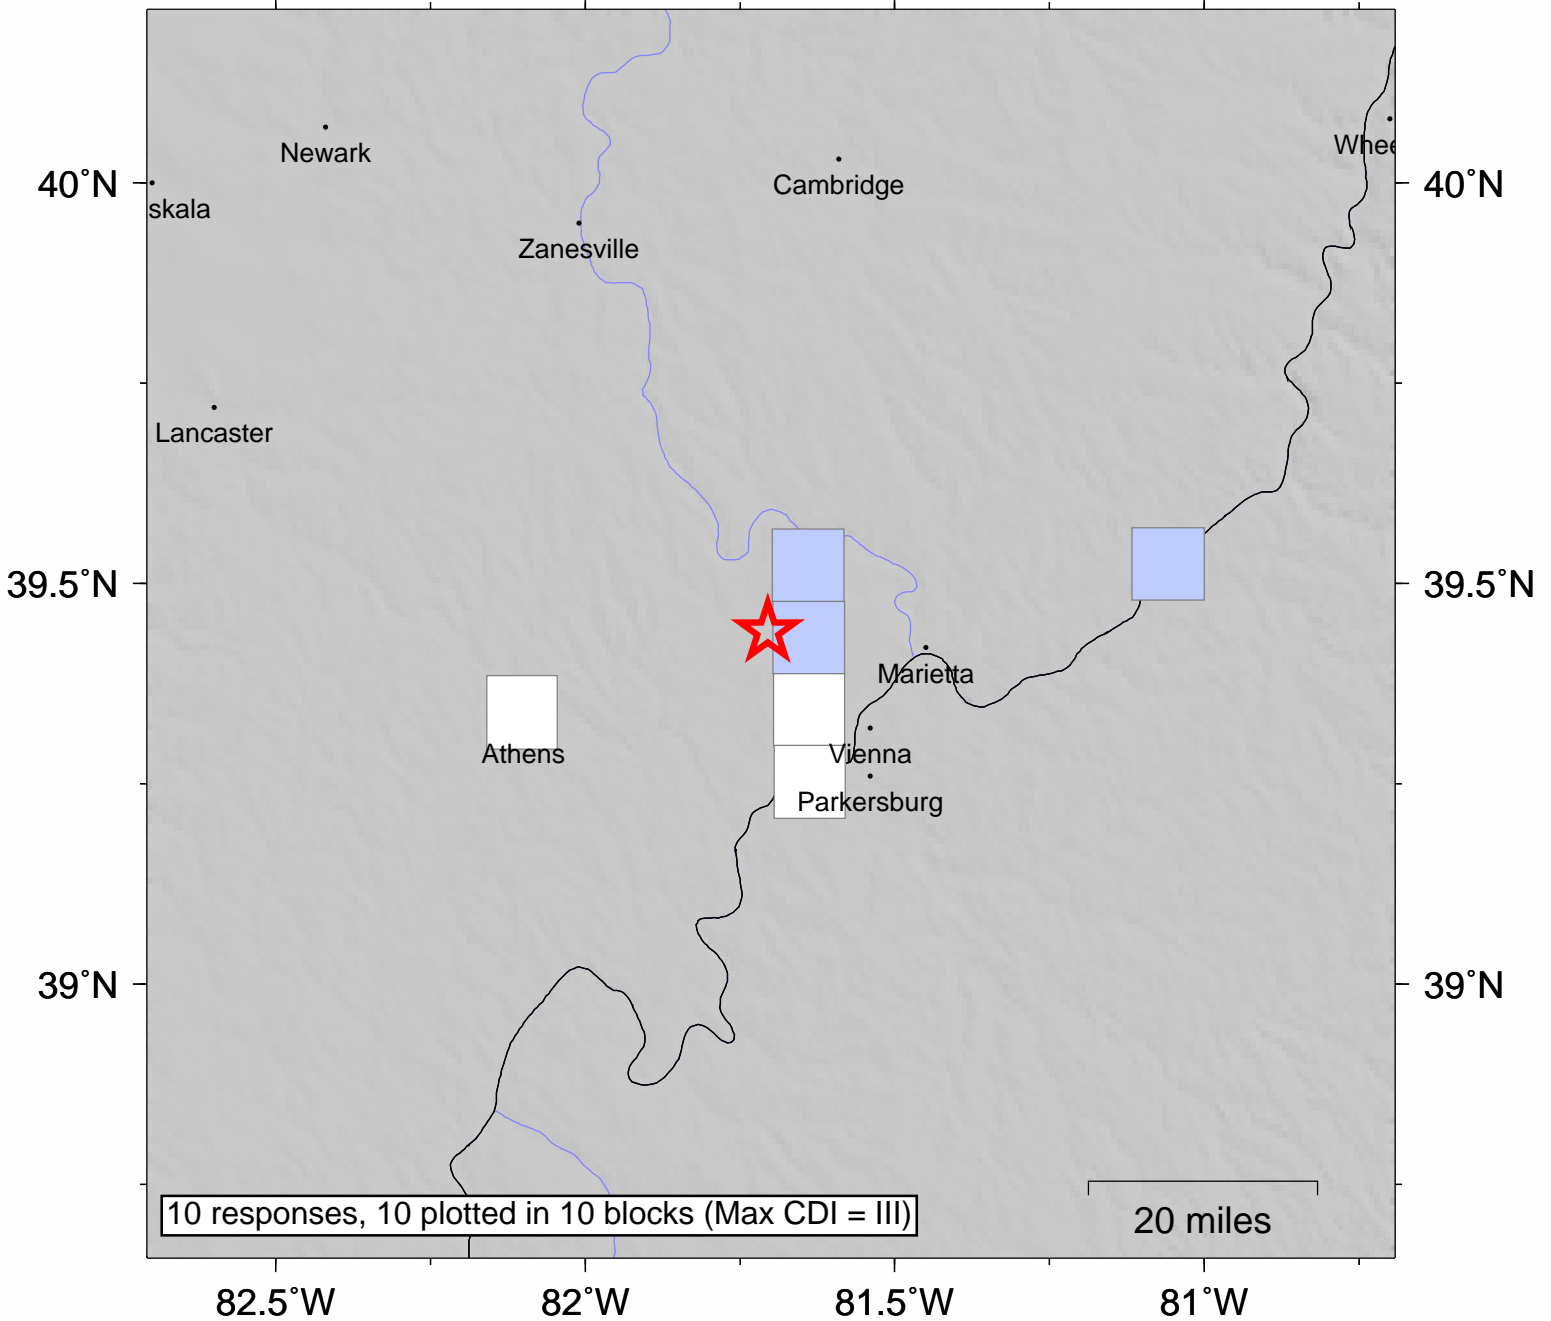

# USGS Community Internet Intensity Map OHIO

Jan 26 2018 08:20:48 AM UTC 39.4405N 81.7052W M2.5 Depth: 11 km ID:us2000cpsx

	82.5°W	82°W	81.5°W	81°W					
<b>SHAKING</b>	<i>Not felt</i>	<i>Weak</i>	<i>Light</i>	<i>Moderate</i>	<i>Strong</i>	Very strong	Severe	Violent	Extreme
<b>DAMAGE</b>	none	none	none	Very light	<i>Light</i>	<i>Moderate</i>	<i>Moderate/Heavy</i>	<i>Heavy</i>	<i>Very Heavy</i>
<b>INTENSITY</b>	<b>I</b>	<b>II-III</b>	<b>IV</b>	<b>V</b>	<b>VI</b>	<b>VII</b>	<b>VIII</b>	<b>IX</b>	<b>X+</b>