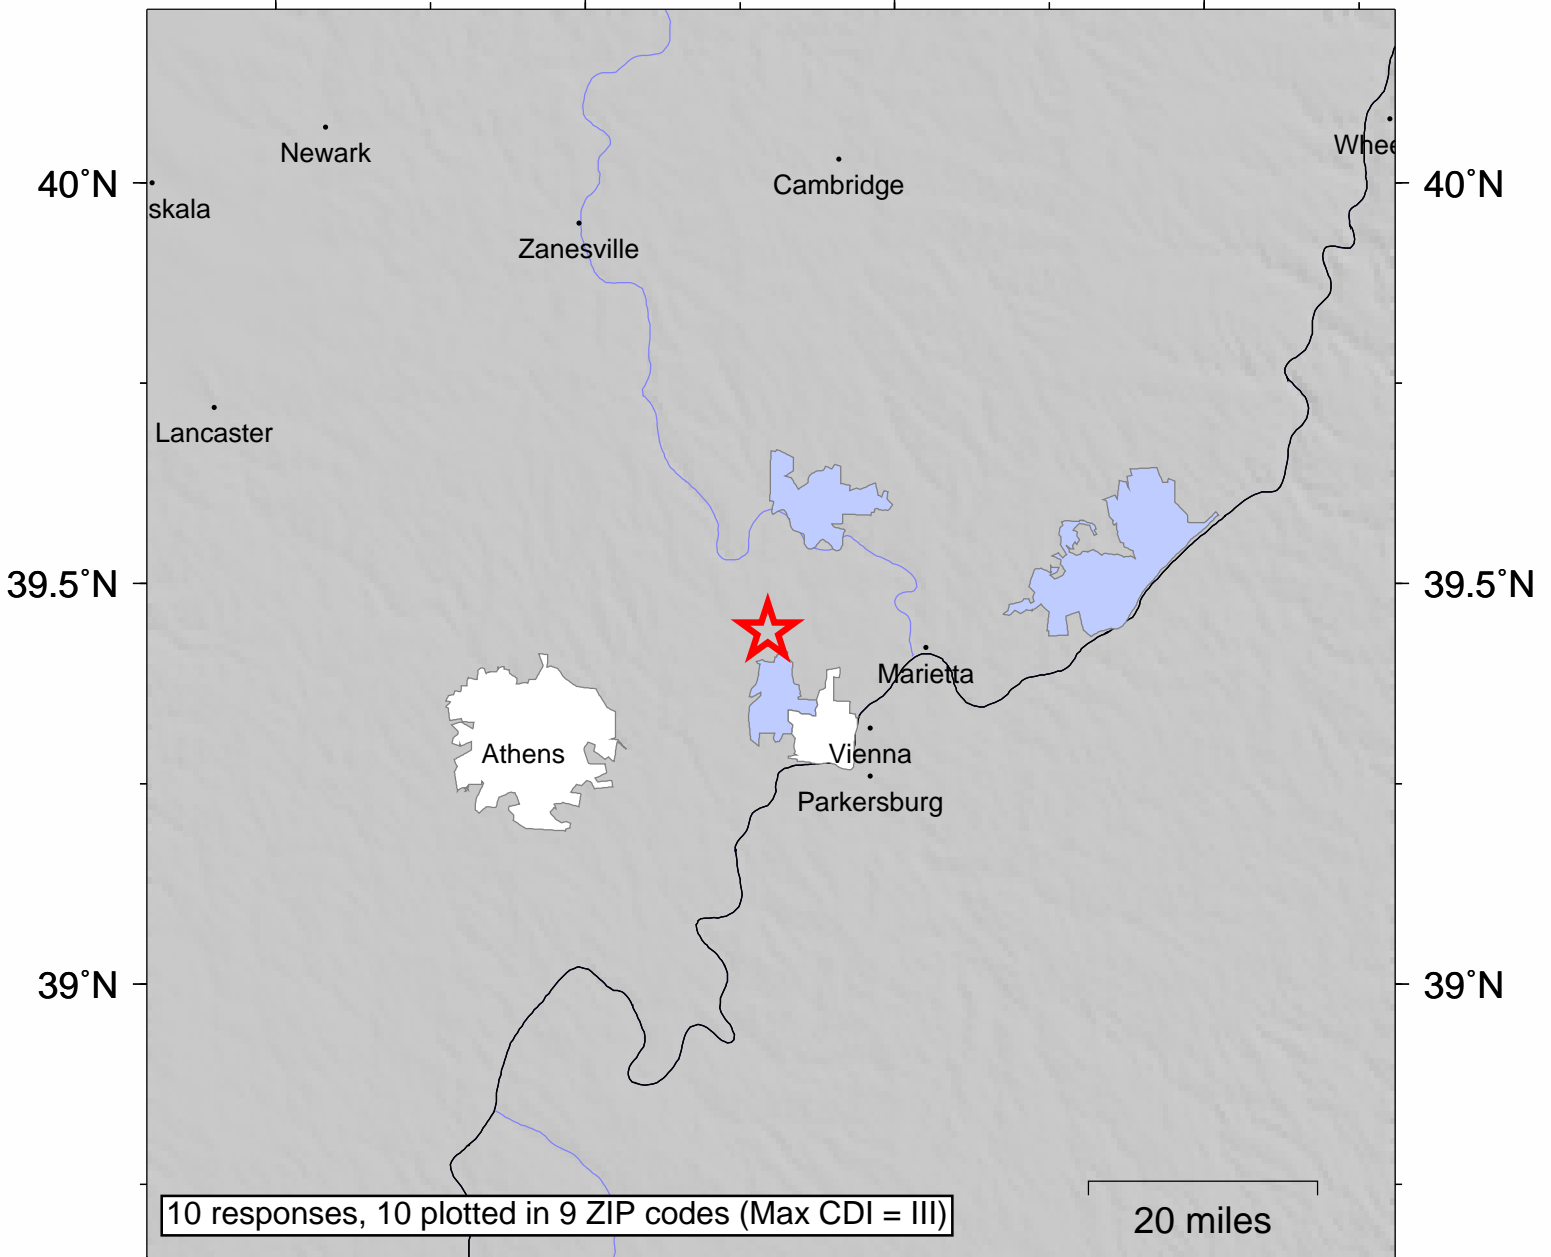

USGS Community Internet Intensity Map OHIO

Jan 26 2018 08:20:48 AM UTC 39.4405N 81.7052W M2.5 Depth: 11 km ID:us2000cpsx

	82.5°W	82°W	81.5°W	81°W					
SHAKING	<i>Not felt</i>	<i>Weak</i>	<i>Light</i>	<i>Moderate</i>	<i>Strong</i>	Very strong	Severe	Violent	Extreme
DAMAGE	none	none	none	Very light	<i>Light</i>	<i>Moderate</i>	<i>Moderate/Heavy</i>	<i>Heavy</i>	<i>Very Heavy</i>
INTENSITY	I	II-III	IV	V	VI	VII	VIII	IX	X+