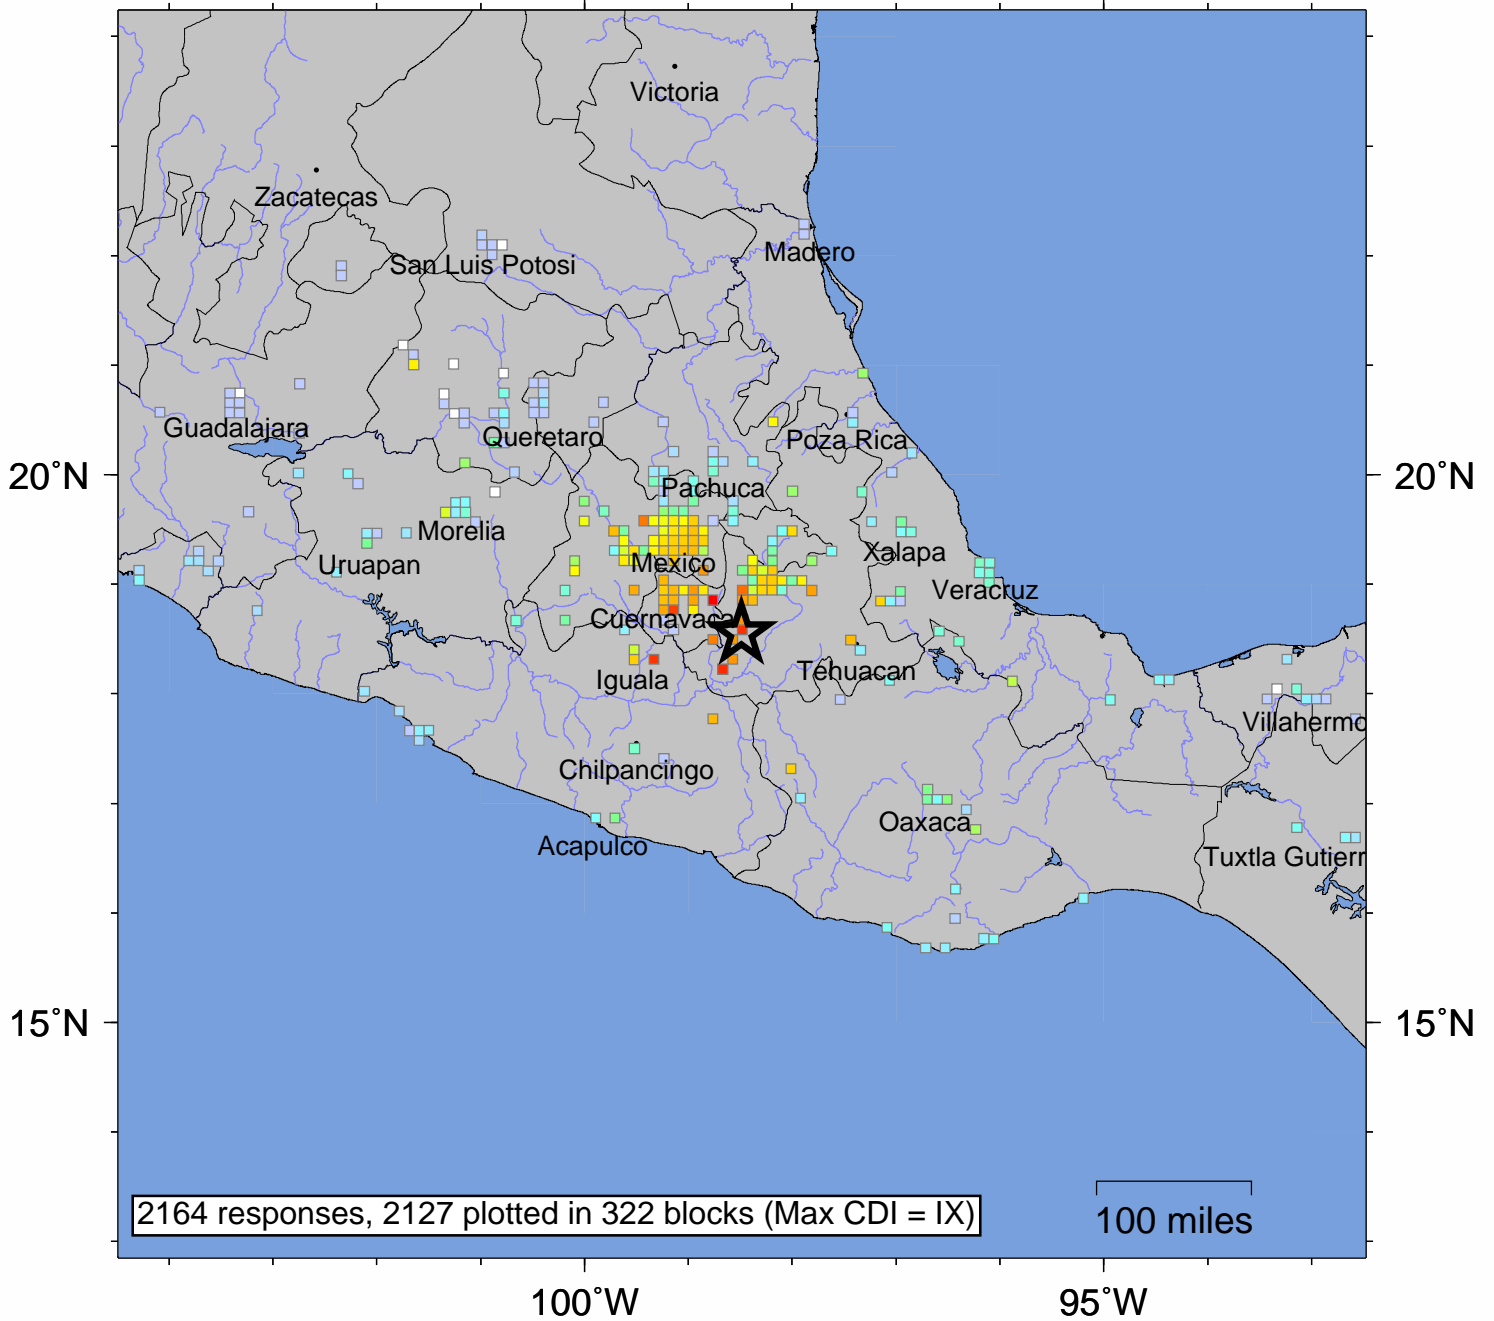

USGS Community Internet Intensity Map PUEBLA, MEXICO

Sep 19 2017 01:14:38 PM local 18.5499N 98.4887W M7.1 Depth: 48 km ID:us2000ar20

SHAKING	<i>Not felt</i>	<i>Weak</i>	<i>Light</i>	<i>Moderate</i>	<i>Strong</i>	Very strong	Severe	Violent	Extreme
DAMAGE	none	none	none	Very light	<i>Light</i>	<i>Moderate</i>	<i>Moderate/Heavy</i>	<i>Heavy</i>	<i>Very Heavy</i>
INTENSITY	I	II-III	IV	V	VI	VII	VIII	IX	X+