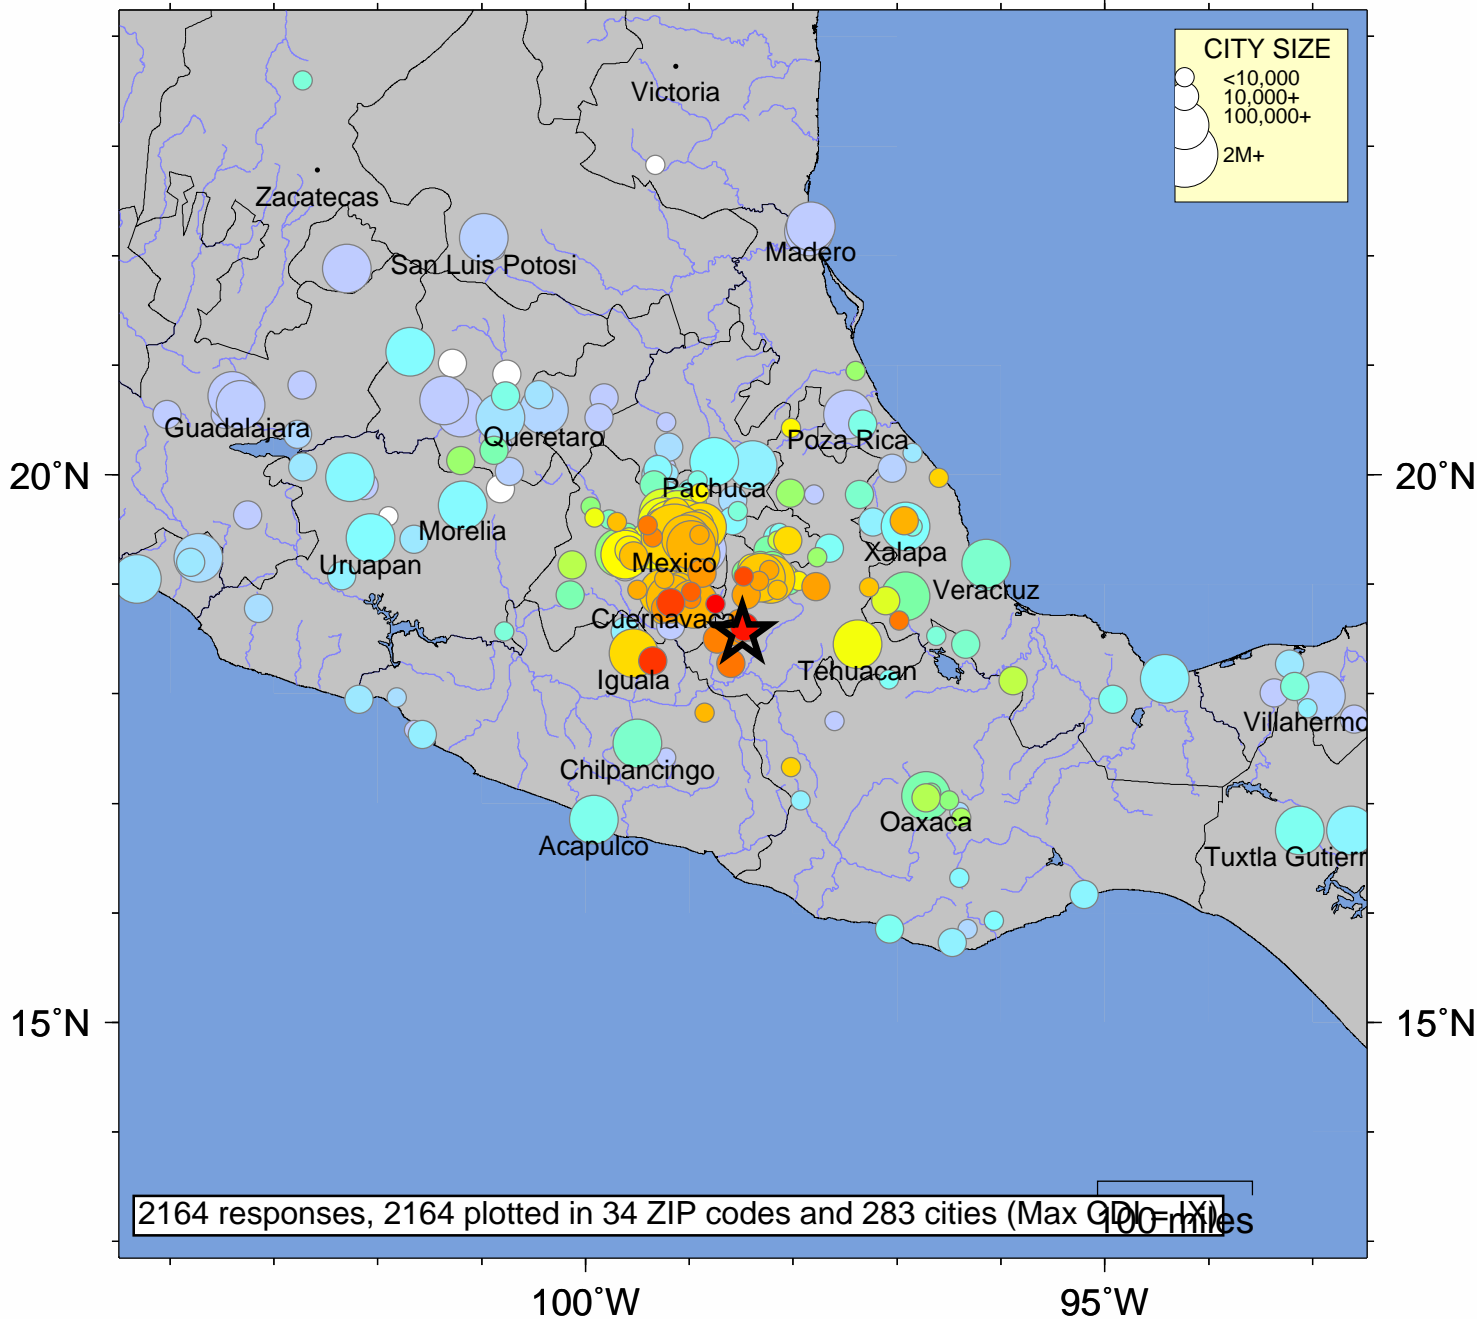

USGS Community Internet Intensity Map

PUEBLA, MEXICO

Sep 19 2017 01:14:38 PM local 18.5499N 98.4887W M7.1 Depth: 48 km ID:us2000ar20

SHAKING	<i>Not felt</i>	<i>Weak</i>	<i>Light</i>	<i>Moderate</i>	<i>Strong</i>	Very strong	Severe	Violent	Extreme
DAMAGE	none	none	none	Very light	<i>Light</i>	<i>Moderate</i>	<i>Moderate/Heavy</i>	<i>Heavy</i>	<i>Very Heavy</i>
INTENSITY	I	II-III	IV	V	VI	VII	VIII	IX	X+