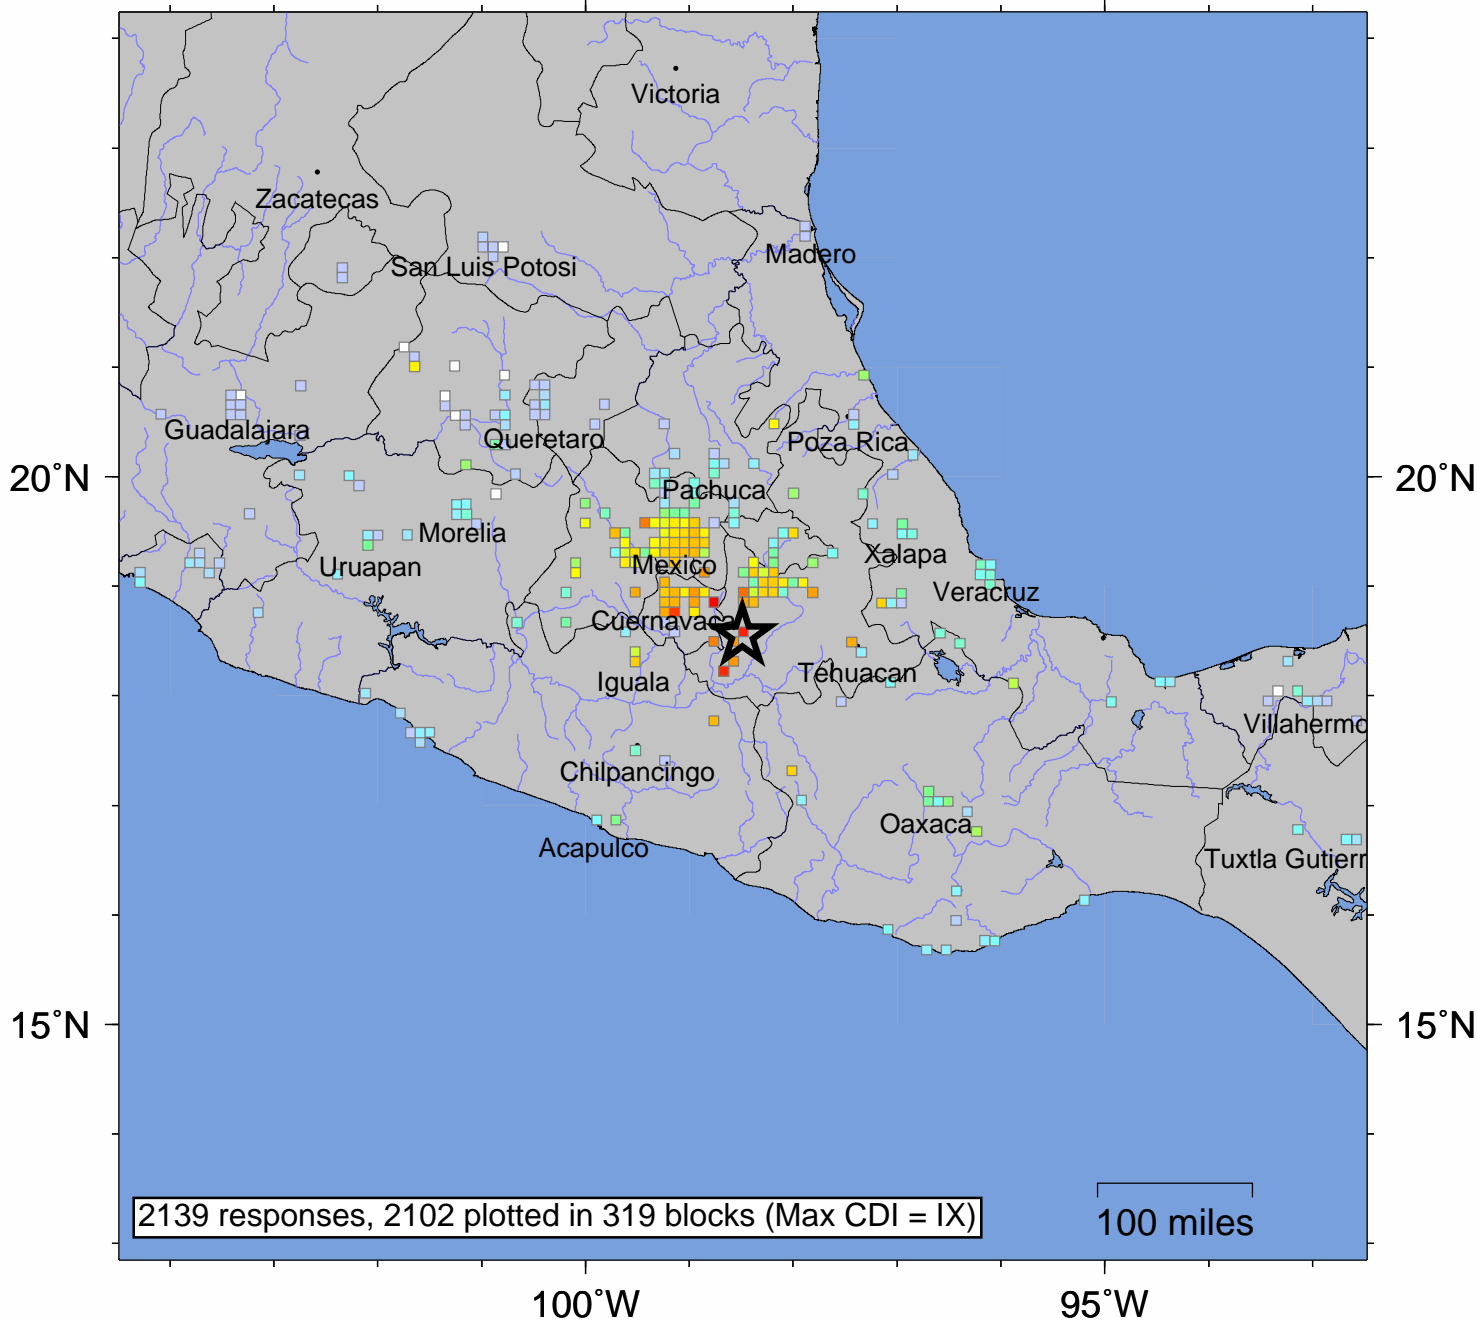

USGS Community Internet Intensity Map

PUEBLA, MEXICO

Sep 19 2017 01:14:38 PM local 18.5499N 98.4887W M7.1 Depth: 48 km ID:us2000ar20

SHAKING	<i>Not felt</i>	<i>Weak</i>	<i>Light</i>	<i>Moderate</i>	<i>Strong</i>	Very strong	Severe	Violent	Extreme
DAMAGE	none	none	none	Very light	<i>Light</i>	<i>Moderate</i>	<i>Moderate/Heavy</i>	<i>Heavy</i>	<i>Very Heavy</i>
INTENSITY	I	II-III	IV	V	VI	VII	VIII	IX	X+