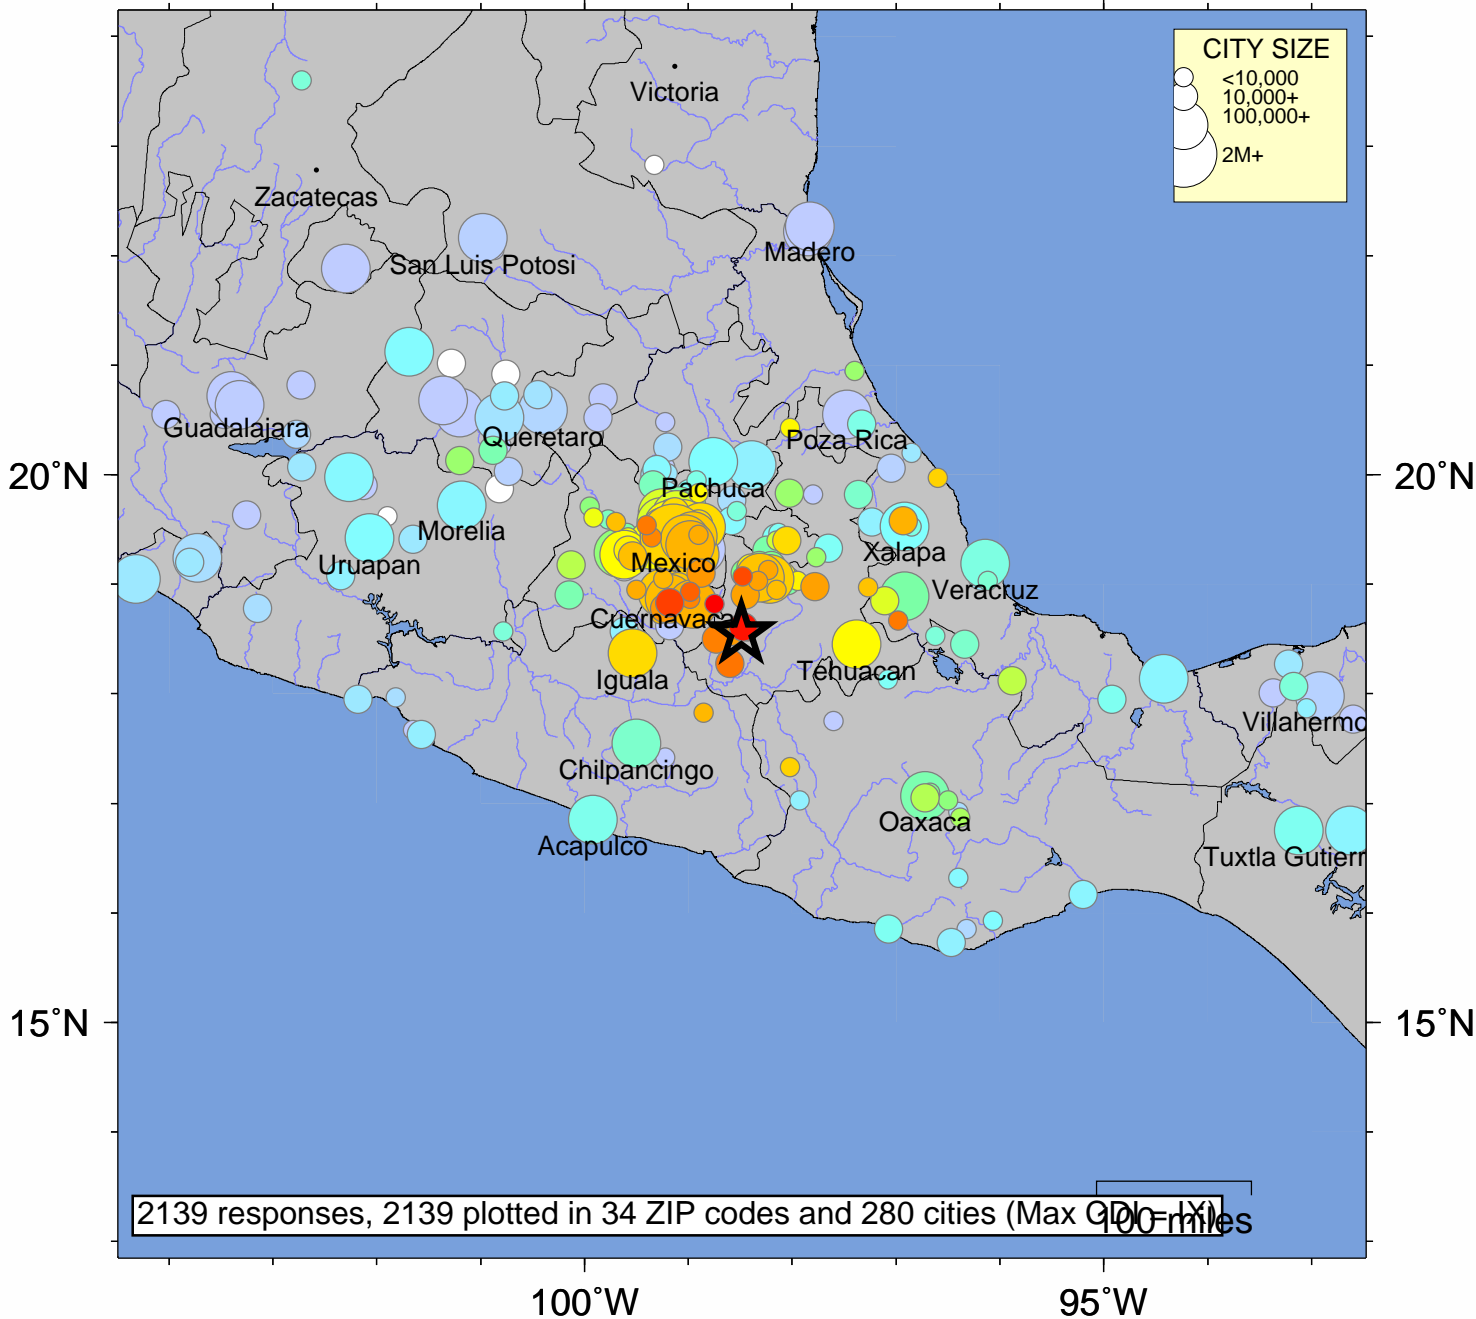

USGS Community Internet Intensity Map PUEBLA, MEXICO

Sep 19 2017 01:14:38 PM local 18.5499N 98.4887W M7.1 Depth: 48 km ID:us2000ar20

SHAKING	<i>Not felt</i>	<i>Weak</i>	<i>Light</i>	<i>Moderate</i>	<i>Strong</i>	Very strong	Severe	Violent	Extreme
DAMAGE	none	none	none	Very light	<i>Light</i>	<i>Moderate</i>	<i>Moderate/Heavy</i>	<i>Heavy</i>	<i>Very Heavy</i>
INTENSITY	I	II-III	IV	V	VI	VII	VIII	IX	X+