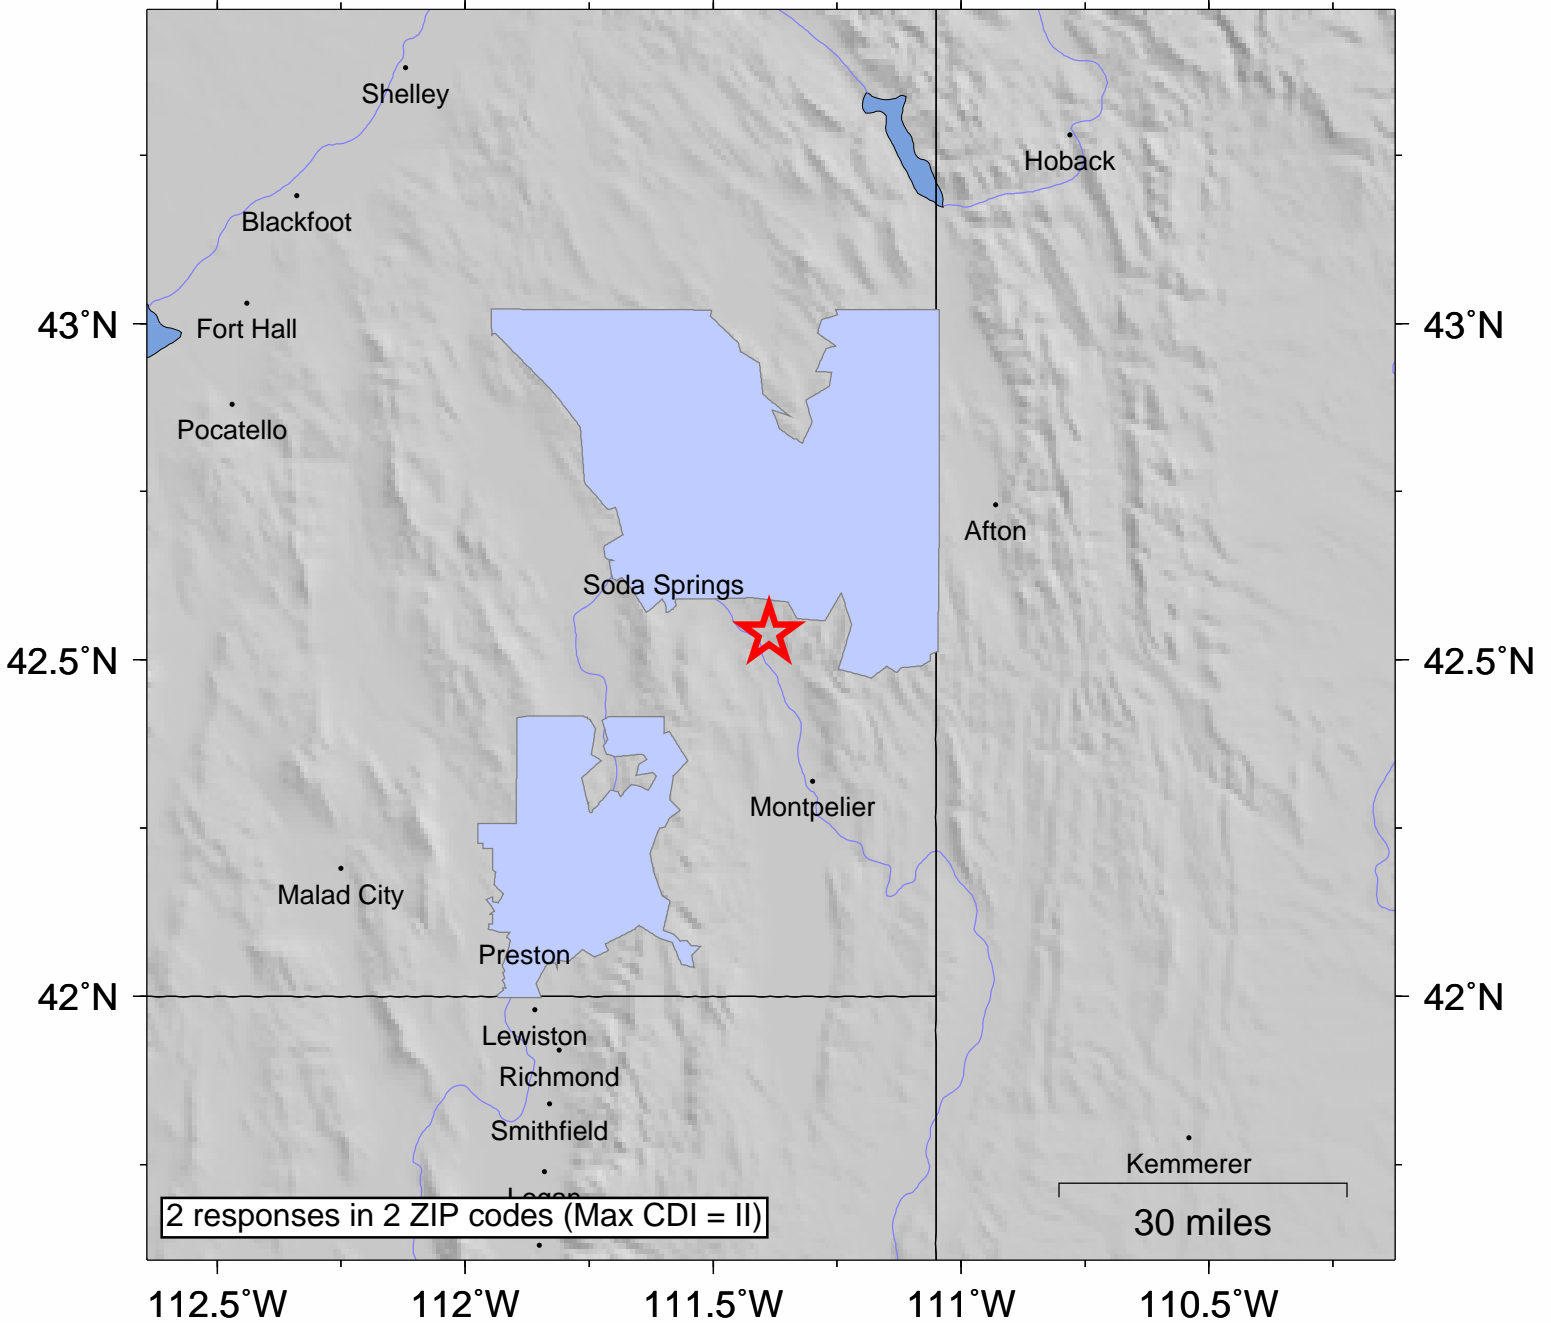

USGS Community Internet Intensity Map SOUTHERN IDAHO

Sep 9 2017 12:18:15 PM UTC 42.5392N 111.3875W M3.5 Depth: 5 km ID:us2000aiu3

2 responses in 2 ZIP codes (Max CDI = II)

	112.5°W	112°W	111.5°W	111°W	110.5°W					
SHAKING	<i>Not felt</i>	<i>Weak</i>	<i>Light</i>	<i>Moderate</i>	<i>Strong</i>	Very strong	Severe	Violent	Extreme	
DAMAGE	none	none	none	Very light	<i>Light</i>	<i>Moderate</i>	<i>Moderate/Heavy</i>	<i>Heavy</i>	<i>Very Heavy</i>	
INTENSITY	I	II-III	IV	V	VI	VII	VIII	IX	X+	