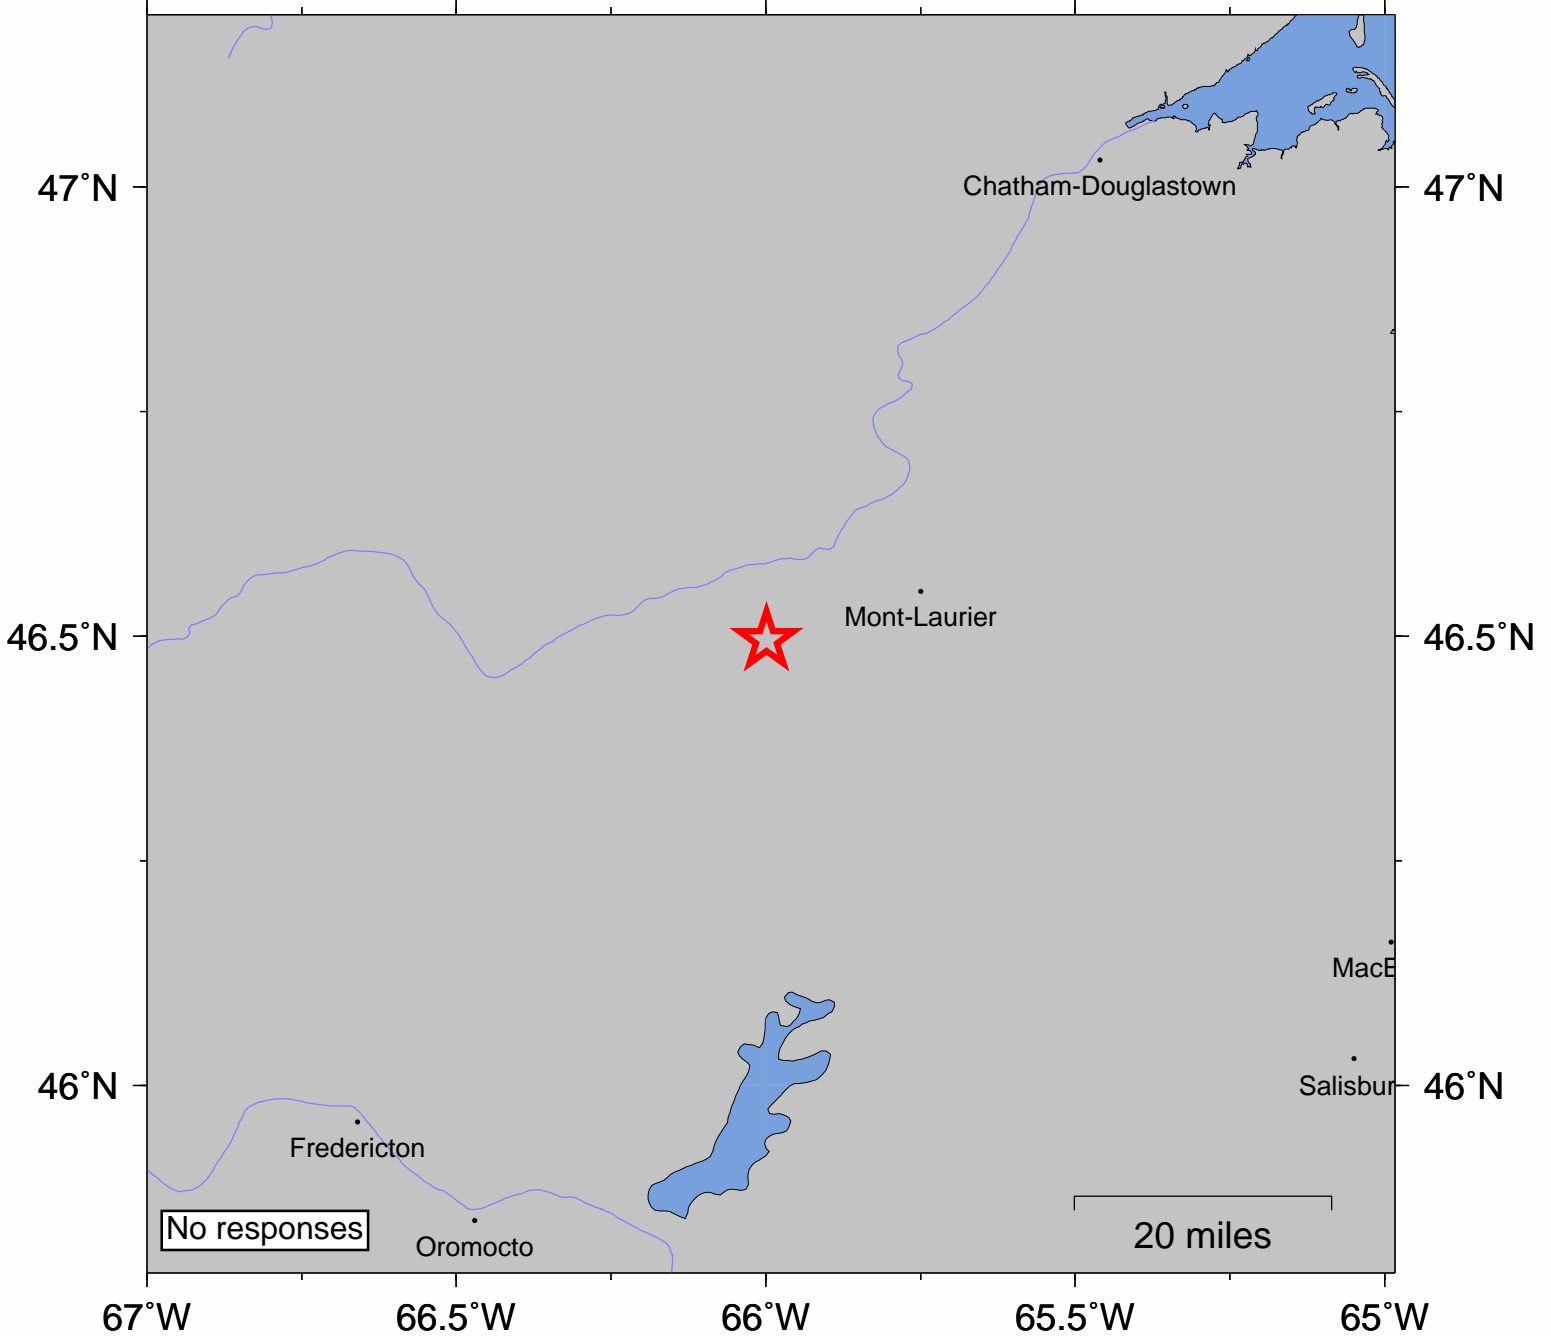

USGS Community Internet Intensity Map NEW BRUNSWICK, CANADA

Apr 22 2016 02:59:07 AM local 46.496N 65.999W M2.9 Depth: 5 km ID:us2000514n

SHAKING	<i>Not felt</i>	<i>Weak</i>	<i>Light</i>	<i>Moderate</i>	<i>Strong</i>	Very strong	Severe	Violent	Extreme
DAMAGE	none	none	none	Very light	<i>Light</i>	<i>Moderate</i>	<i>Moderate/Heavy</i>	<i>Heavy</i>	<i>Very Heavy</i>
INTENSITY	I	II-III	IV	V	VI	VII	VIII	IX	X+