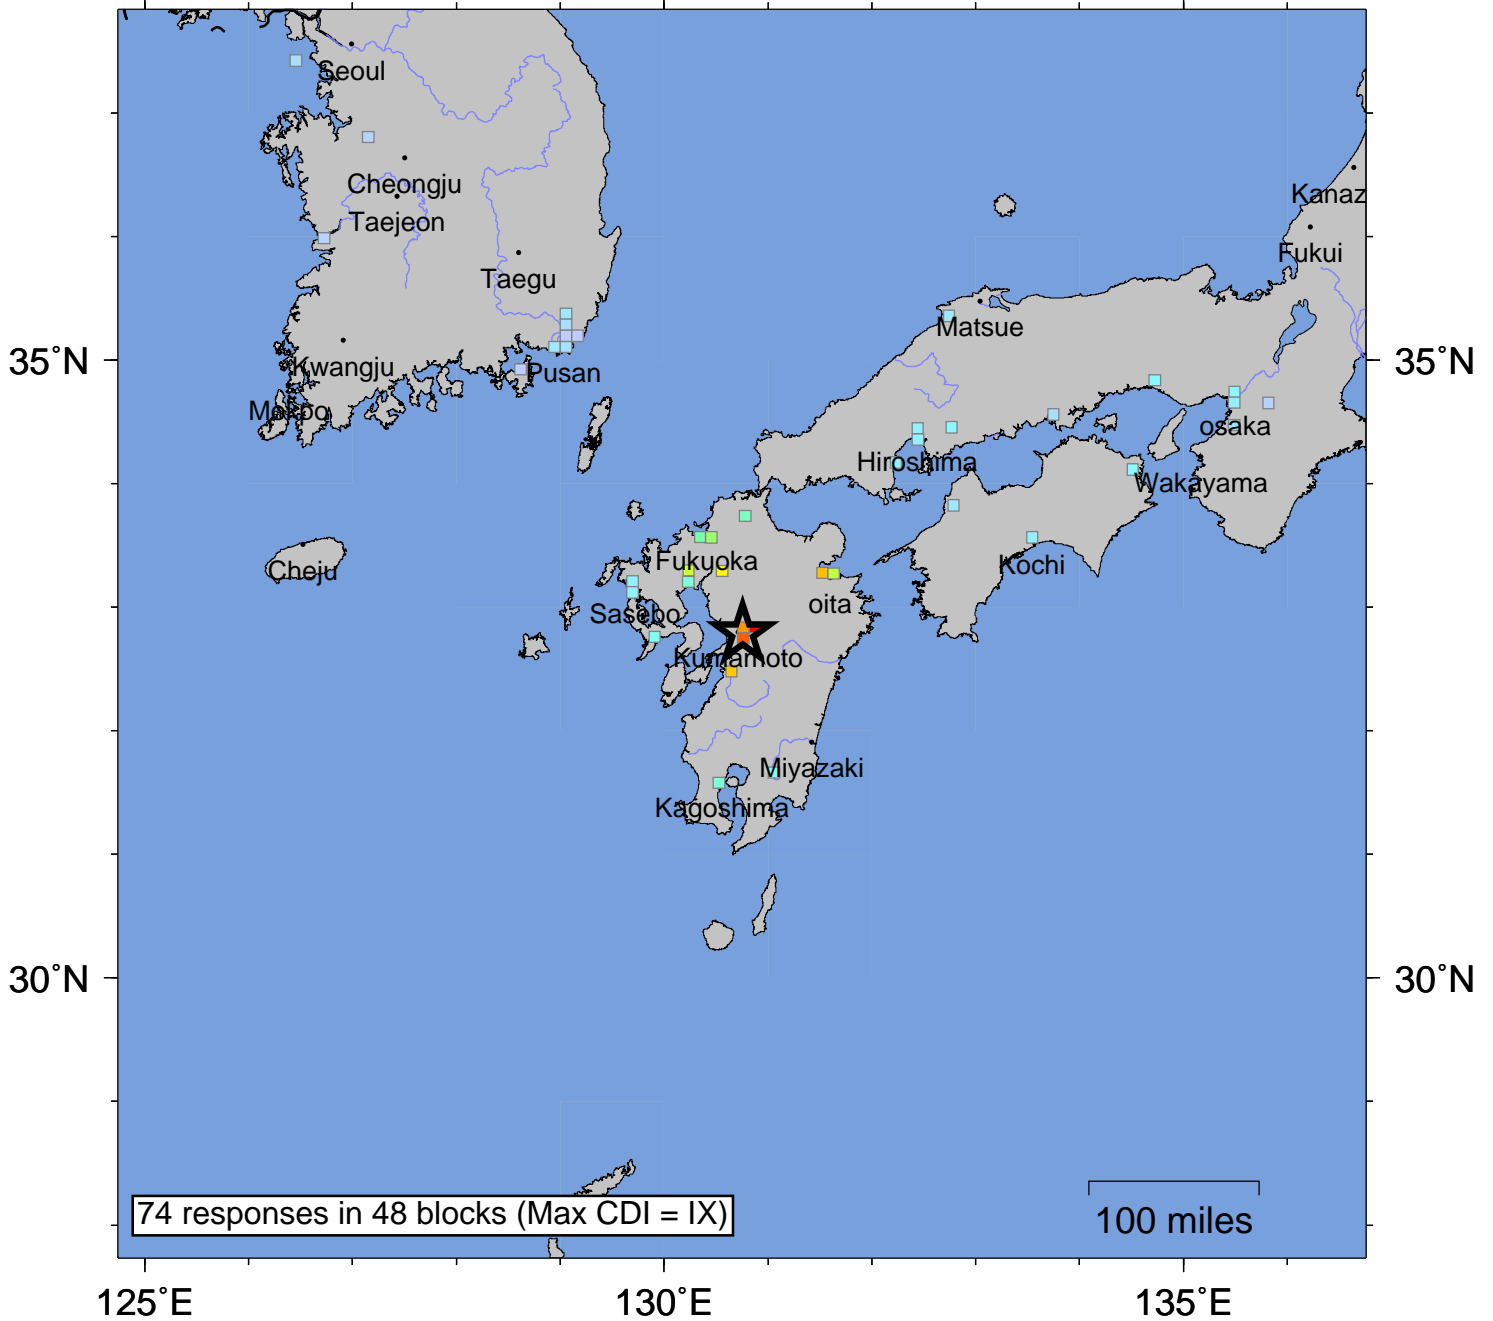

USGS Community Internet Intensity Map KYUSHU, JAPAN

Apr 16 2016 01:25:06 AM local 32.7906N 130.7543E M7.0 Depth: 10 km ID:us20005iis

SHAKING	<i>Not felt</i>	<i>Weak</i>	<i>Light</i>	<i>Moderate</i>	<i>Strong</i>	Very strong	Severe	Violent	Extreme
DAMAGE	none	none	none	Very light	<i>Light</i>	<i>Moderate</i>	<i>Moderate/Heavy</i>	<i>Heavy</i>	<i>Very Heavy</i>
INTENSITY	I	II-III	IV	V	VI	VII	VIII	IX	X+