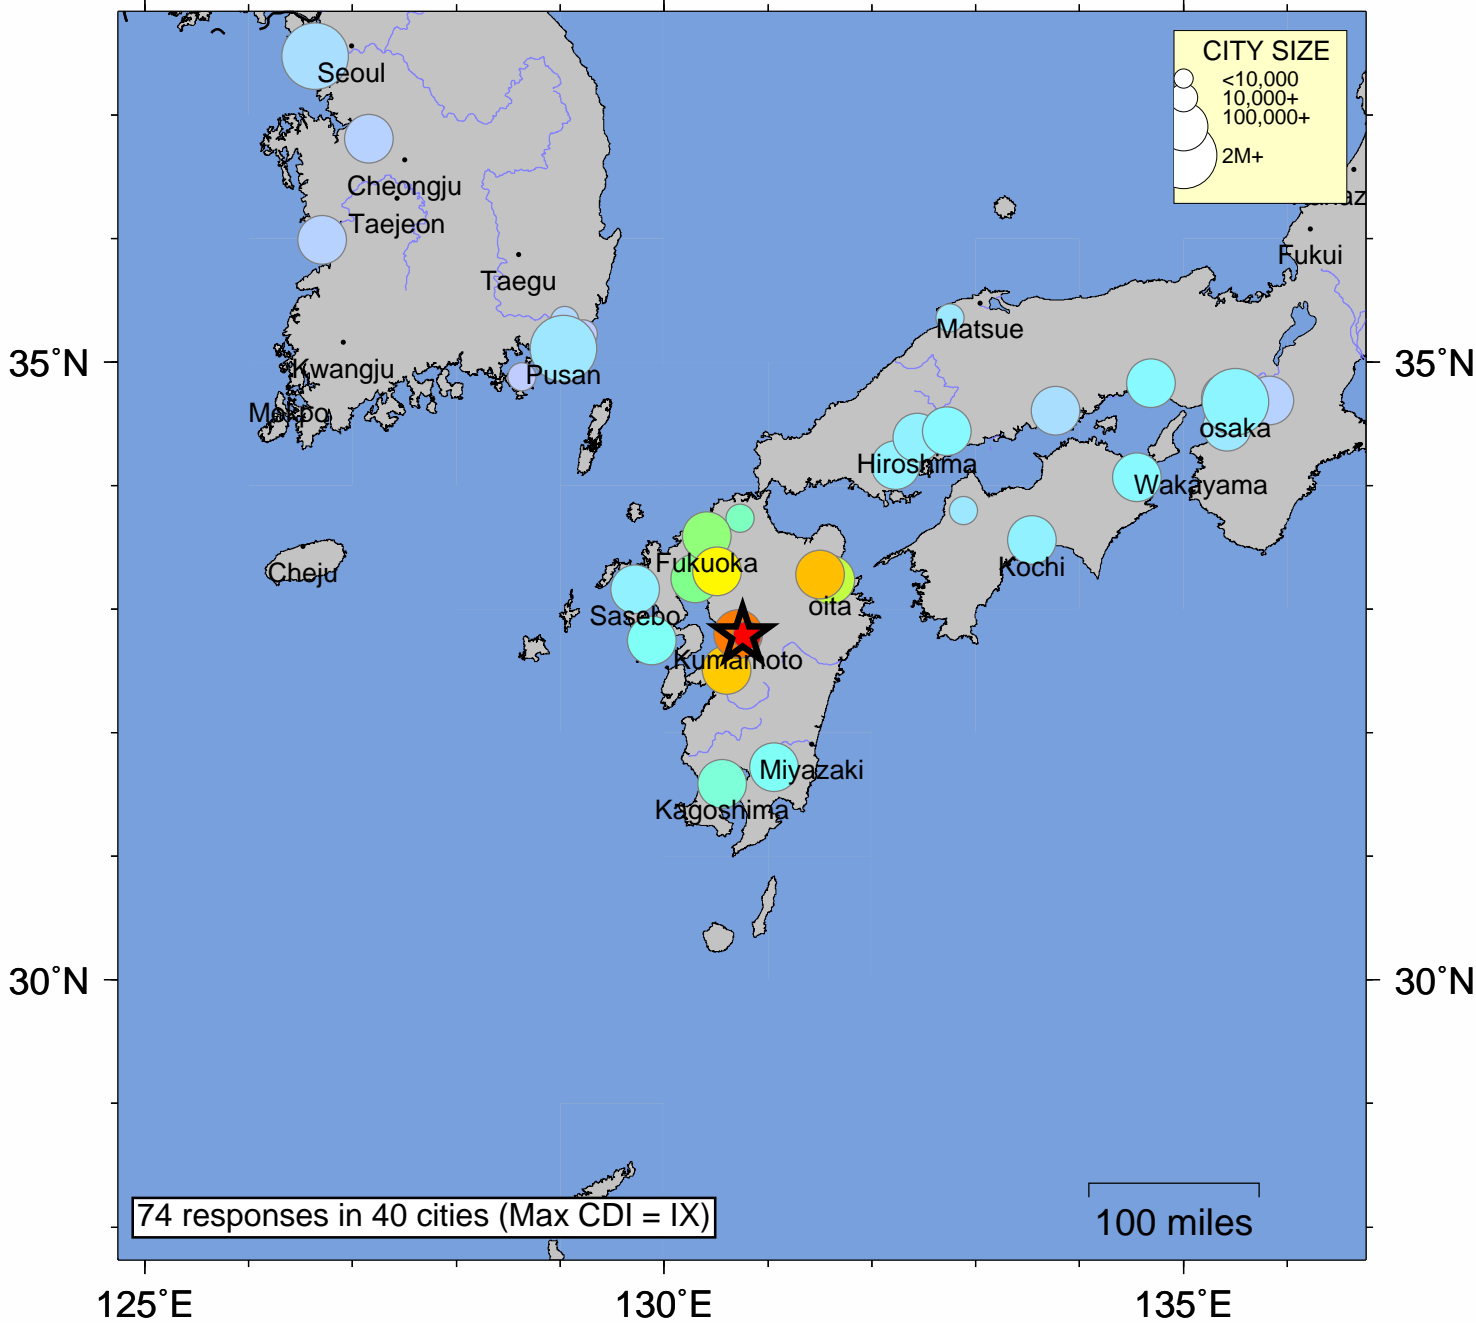

USGS Community Internet Intensity Map KYUSHU, JAPAN

Apr 16 2016 01:25:06 AM local 32.7906N 130.7543E M7.0 Depth: 10 km ID:us20005iis

SHAKING	<i>Not felt</i>	<i>Weak</i>	<i>Light</i>	<i>Moderate</i>	<i>Strong</i>	Very strong	Severe	Violent	Extreme
DAMAGE	none	none	none	Very light	<i>Light</i>	<i>Moderate</i>	<i>Moderate/Heavy</i>	<i>Heavy</i>	<i>Very Heavy</i>
INTENSITY	I	II-III	IV	V	VI	VII	VIII	IX	X+