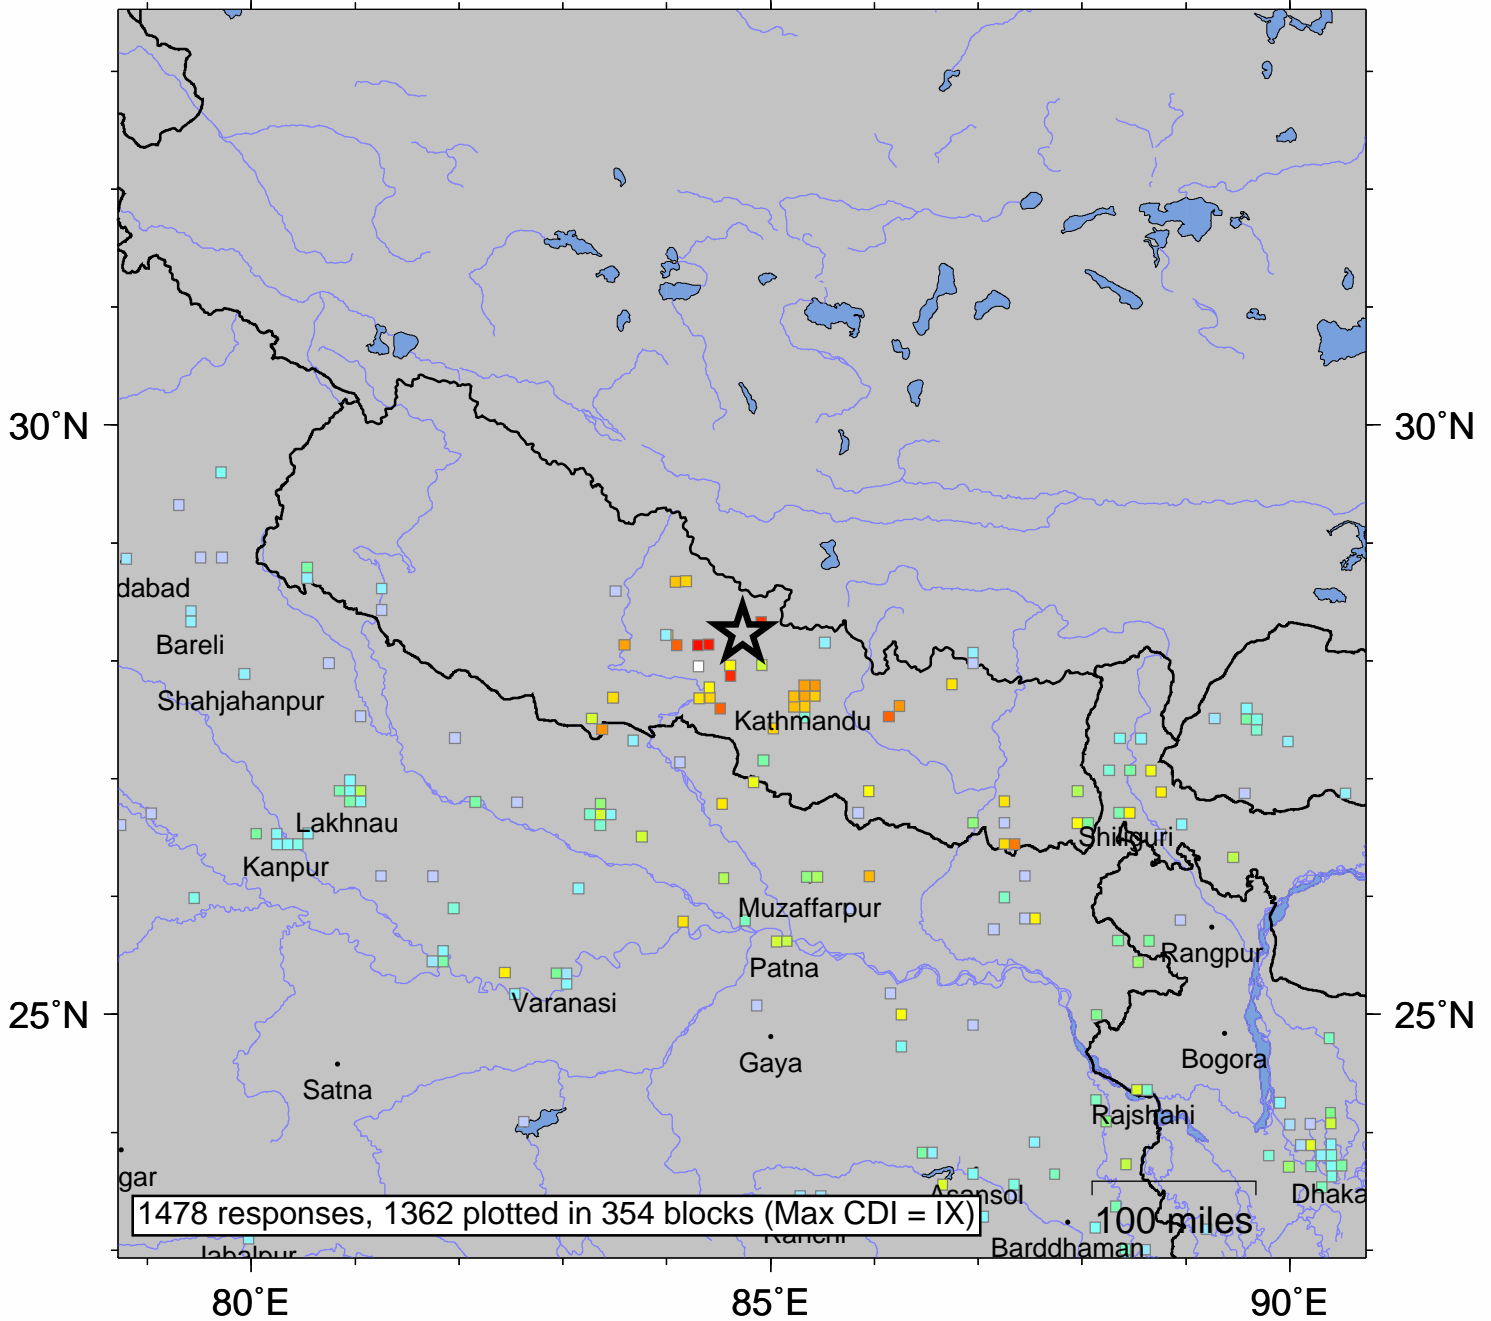

USGS Community Internet Intensity Map NEPAL

Apr 25 2015 11:56:25 AM local 28.2305N 84.7314E M7.8 Depth: 8 km ID:us20002926

SHAKING	<i>Not felt</i>	<i>Weak</i>	<i>Light</i>	<i>Moderate</i>	<i>Strong</i>	Very strong	Severe	Violent	Extreme
DAMAGE	none	none	none	Very light	<i>Light</i>	<i>Moderate</i>	<i>Moderate/Heavy</i>	<i>Heavy</i>	<i>Very Heavy</i>
INTENSITY	I	II-III	IV	V	VI	VII	VIII	IX	X+