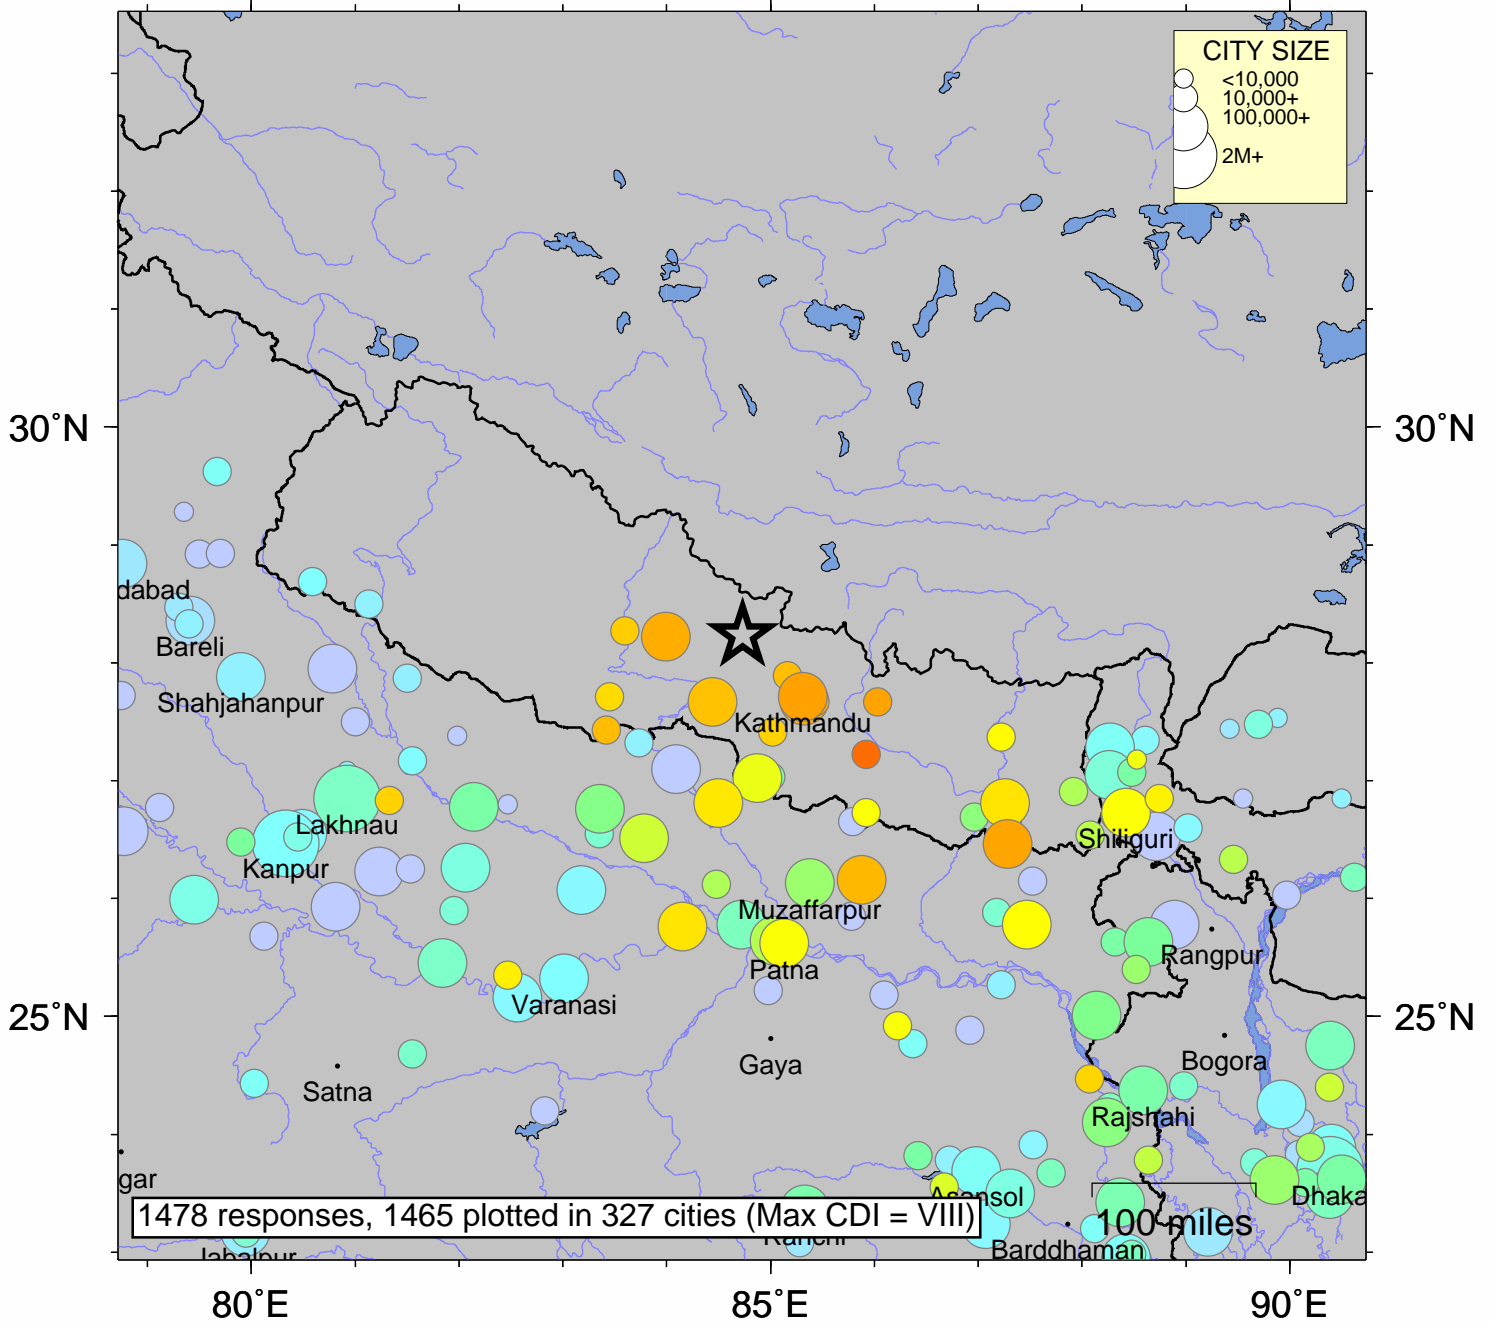

USGS Community Internet Intensity Map NEPAL

Apr 25 2015 11:56:25 AM local 28.2305N 84.7314E M7.8 Depth: 8 km ID:us20002926

1478 responses, 1465 plotted in 327 cities (Max CDI = VIII)

	80°E		85°E				90°E			
SHAKING	<i>Not felt</i>	<i>Weak</i>	<i>Light</i>	<i>Moderate</i>	<i>Strong</i>	Very strong	Severe	Violent	Extreme	
DAMAGE	none	none	none	Very light	<i>Light</i>	<i>Moderate</i>	<i>Moderate/Heavy</i>	<i>Heavy</i>	<i>Very Heavy</i>	
INTENSITY	I	II-III	IV	V	VI	VII	VIII	IX	X+	