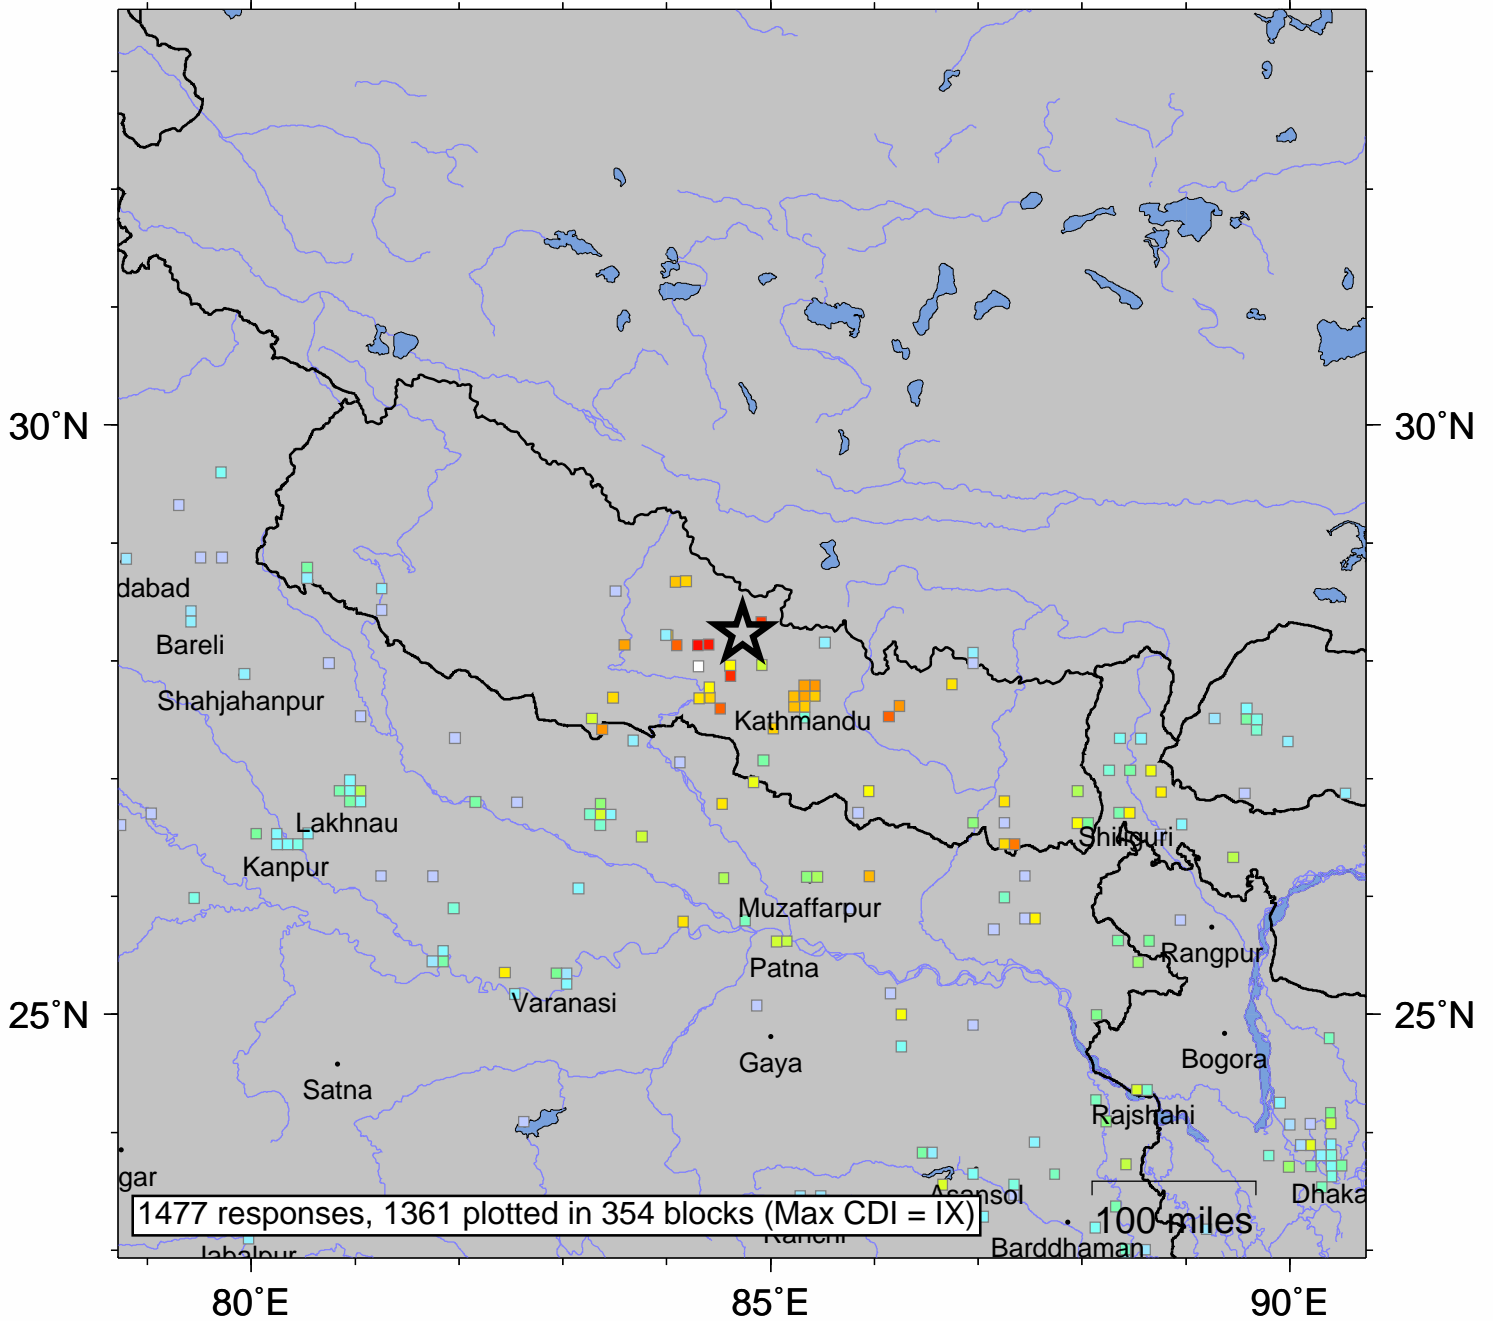

# USGS Community Internet Intensity Map NEPAL

Apr 25 2015 11:56:25 AM local 28.2305N 84.7314E M7.8 Depth: 8 km ID:us20002926

	80°E				85°E					90°E
<b>SHAKING</b>	<i>Not felt</i>	<i>Weak</i>	<i>Light</i>	<i>Moderate</i>	<i>Strong</i>	Very strong	Severe	Violent	Extreme	
<b>DAMAGE</b>	none	none	none	Very light	<i>Light</i>	<i>Moderate</i>	<i>Moderate/Heavy</i>	<i>Heavy</i>	<i>Very Heavy</i>	
<b>INTENSITY</b>	<b>I</b>	<b>II-III</b>	<b>IV</b>	<b>V</b>	<b>VI</b>	<b>VII</b>	<b>VIII</b>	<b>IX</b>	<b>X+</b>	