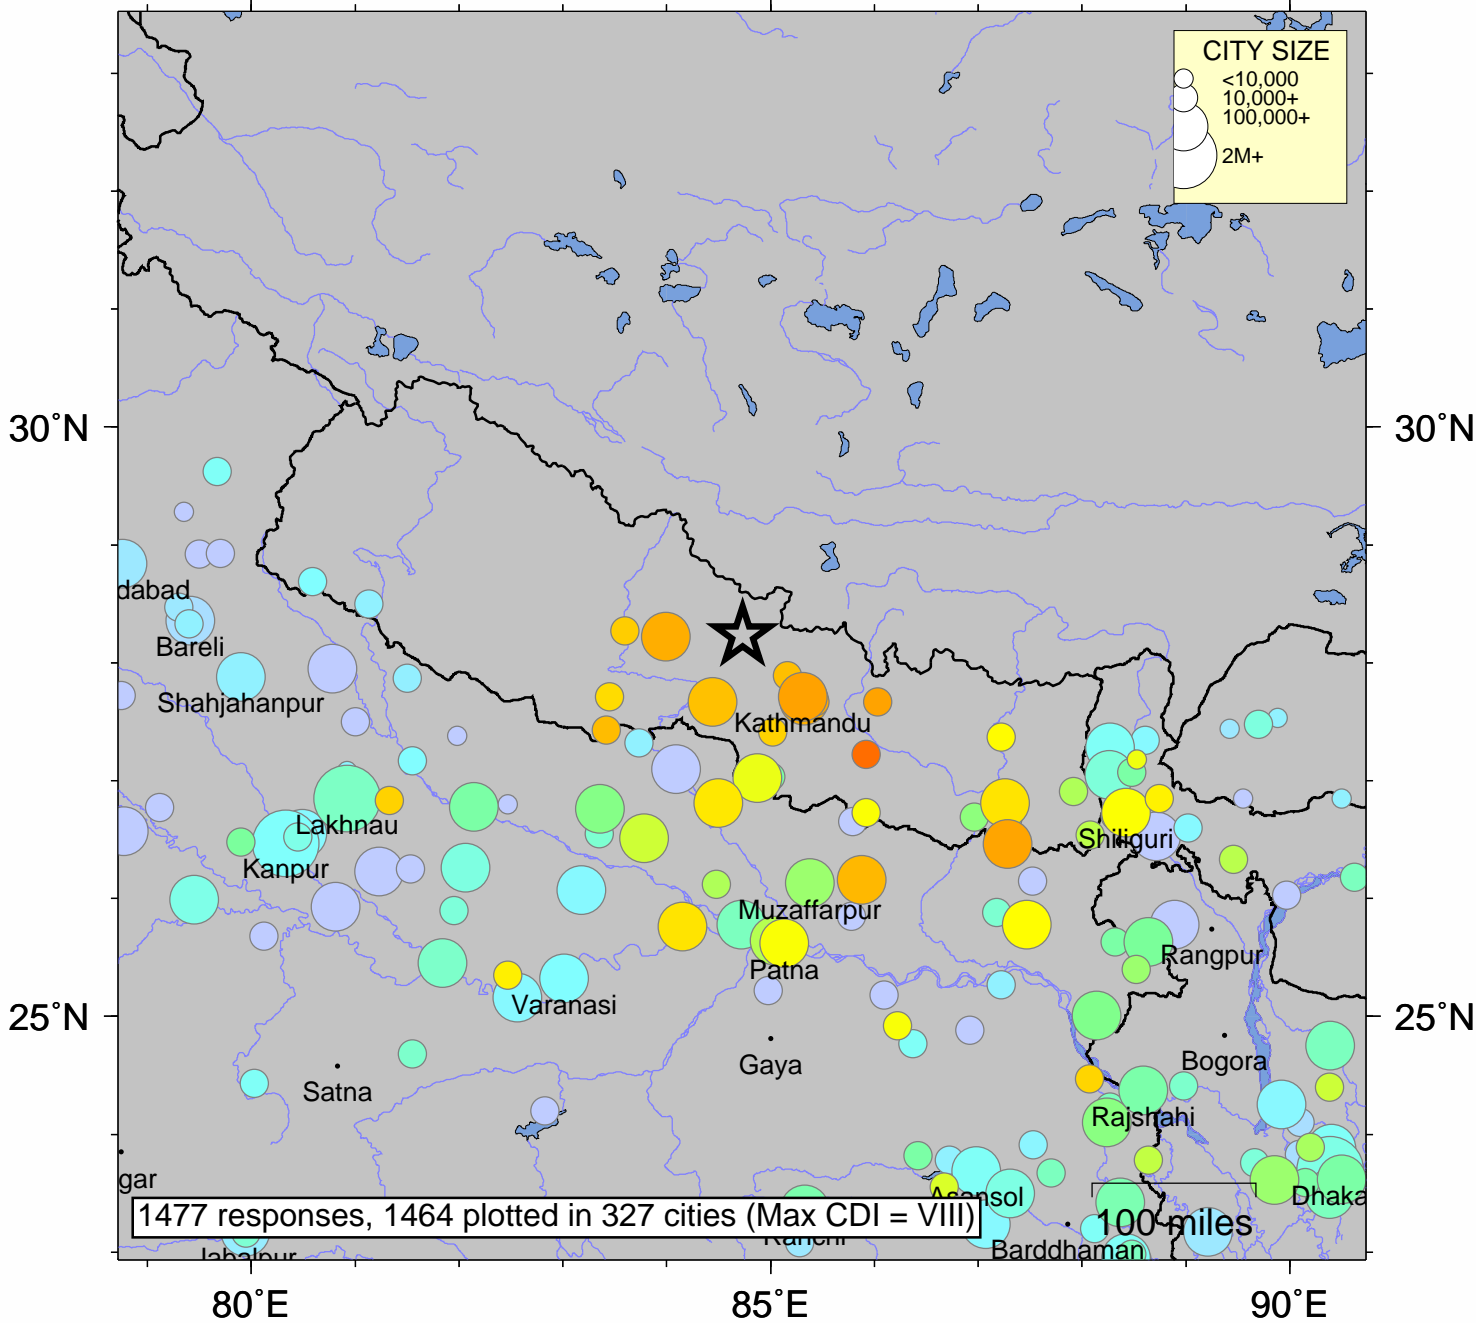

USGS Community Internet Intensity Map NEPAL

Apr 25 2015 11:56:25 AM local 28.2305N 84.7314E M7.8 Depth: 8 km ID:us20002926

	80°E		85°E				90°E			
SHAKING	<i>Not felt</i>	<i>Weak</i>	<i>Light</i>	<i>Moderate</i>	<i>Strong</i>	Very strong	Severe	Violent	Extreme	
DAMAGE	none	none	none	Very light	<i>Light</i>	<i>Moderate</i>	<i>Moderate/Heavy</i>	<i>Heavy</i>	<i>Very Heavy</i>	
INTENSITY	I	II-III	IV	V	VI	VII	VIII	IX	X+	