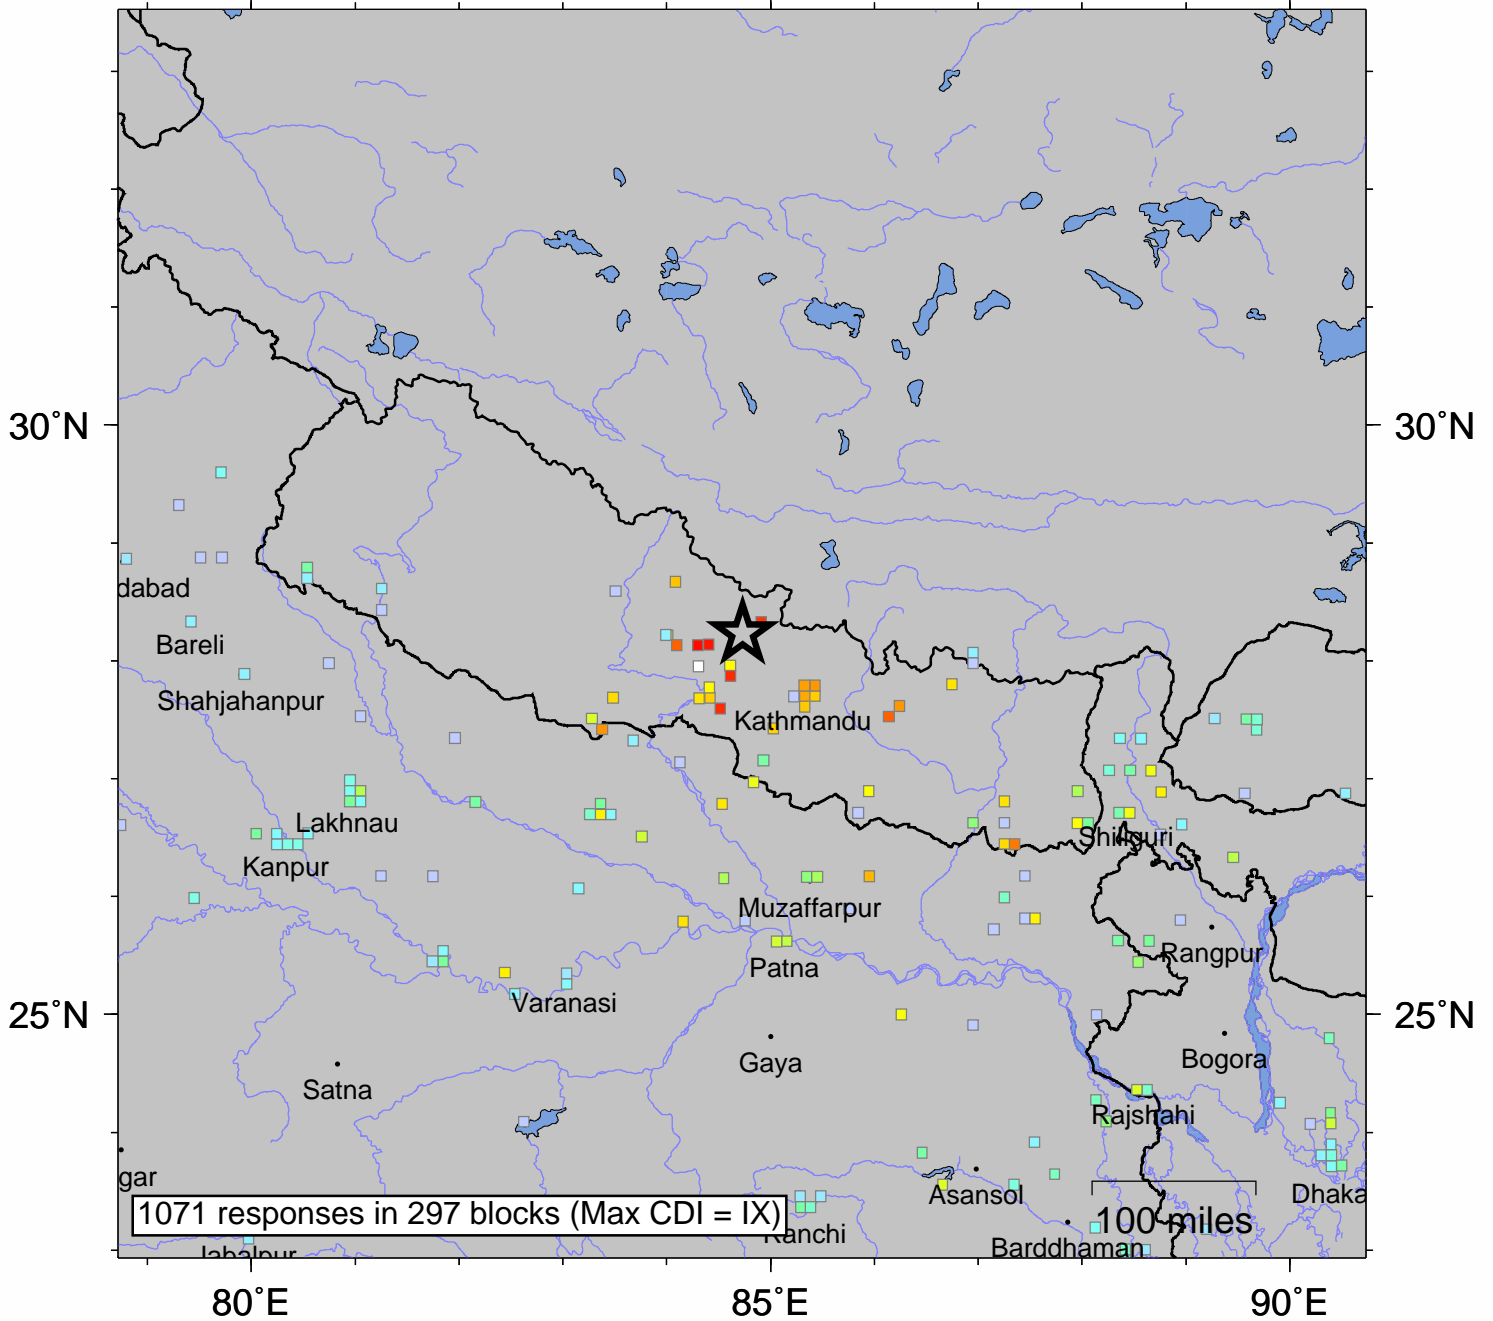

USGS Community Internet Intensity Map NEPAL

Apr 25 2015 11:56:25 AM local 28.2305N 84.7314E M7.8 Depth: 8 km ID:us20002926

SHAKING	<i>Not felt</i>	<i>Weak</i>	<i>Light</i>	<i>Moderate</i>	<i>Strong</i>	Very strong	Severe	Violent	Extreme
DAMAGE	none	none	none	Very light	<i>Light</i>	<i>Moderate</i>	<i>Moderate/Heavy</i>	<i>Heavy</i>	<i>Very Heavy</i>
INTENSITY	I	II-III	IV	V	VI	VII	VIII	IX	X+