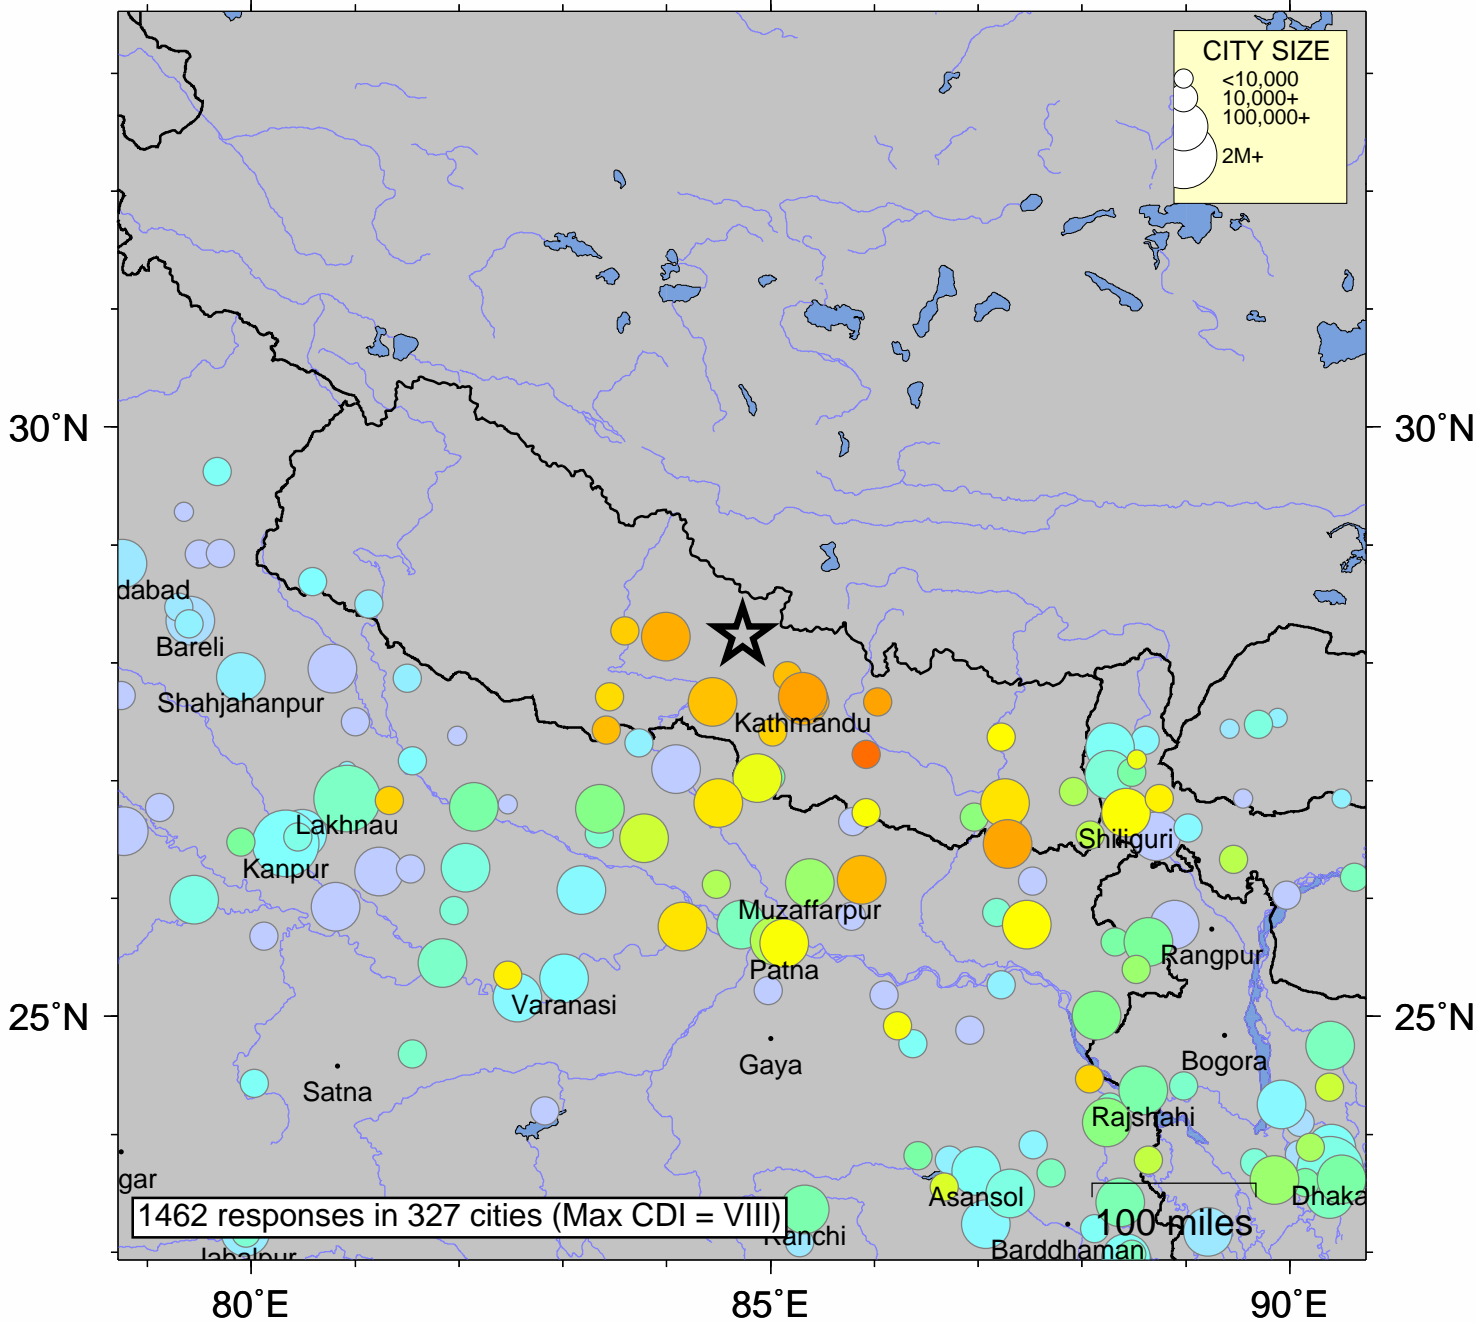

USGS Community Internet Intensity Map NEPAL

Apr 25 2015 11:56:25 AM local 28.2305N 84.7314E M7.8 Depth: 8 km ID:us20002926

SHAKING	<i>Not felt</i>	<i>Weak</i>	<i>Light</i>	<i>Moderate</i>	<i>Strong</i>	Very strong	Severe	Violent	Extreme
DAMAGE	none	none	none	Very light	<i>Light</i>	<i>Moderate</i>	<i>Moderate/Heavy</i>	<i>Heavy</i>	<i>Very Heavy</i>
INTENSITY	I	II-III	IV	V	VI	VII	VIII	IX	X+