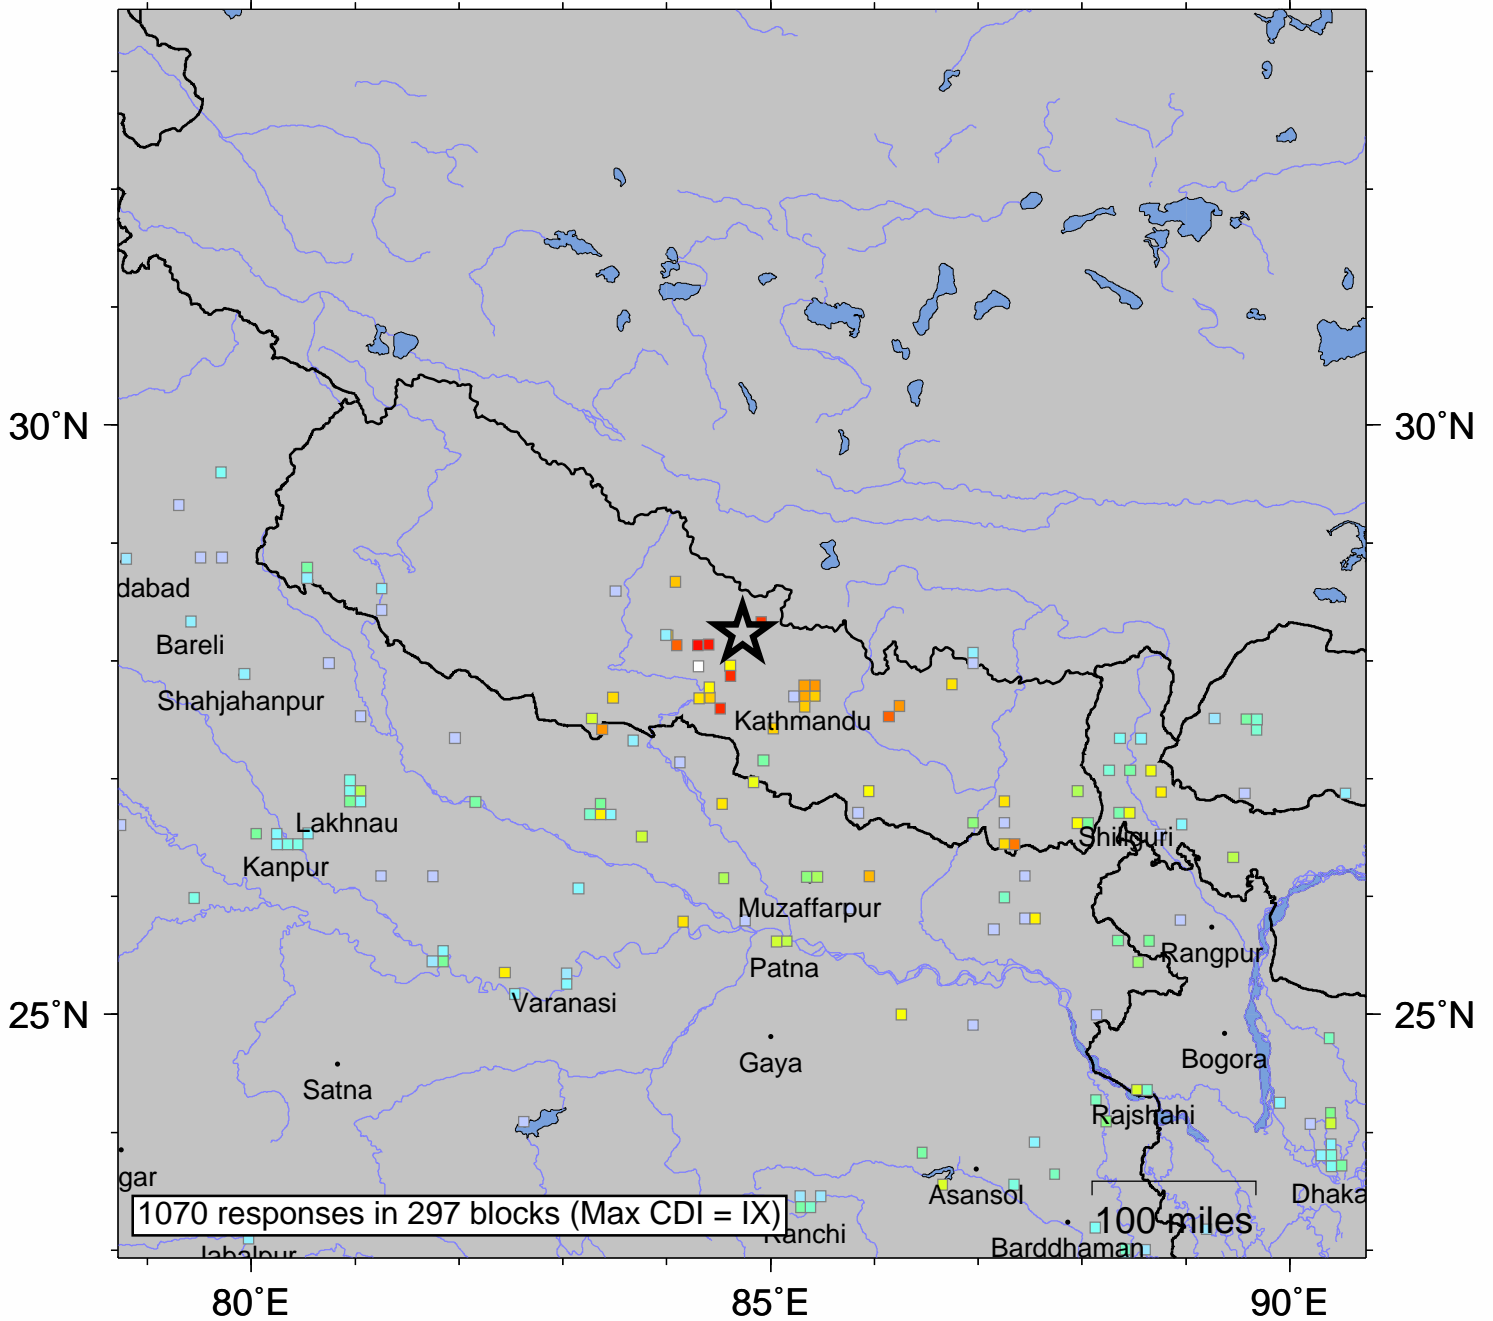

USGS Community Internet Intensity Map

NEPAL

Apr 25 2015 11:56:25 AM local 28.2305N 84.7314E M7.8 Depth: 8 km ID:us20002926

1070 responses in 297 blocks (Max CDI = IX)

	80°E		85°E				90°E			
SHAKING	<i>Not felt</i>	<i>Weak</i>	<i>Light</i>	<i>Moderate</i>	<i>Strong</i>	Very strong	Severe	Violent	Extreme	
DAMAGE	none	none	none	Very light	<i>Light</i>	<i>Moderate</i>	<i>Moderate/Heavy</i>	<i>Heavy</i>	<i>Very Heavy</i>	
INTENSITY	I	II-III	IV	V	VI	VII	VIII	IX	X+	