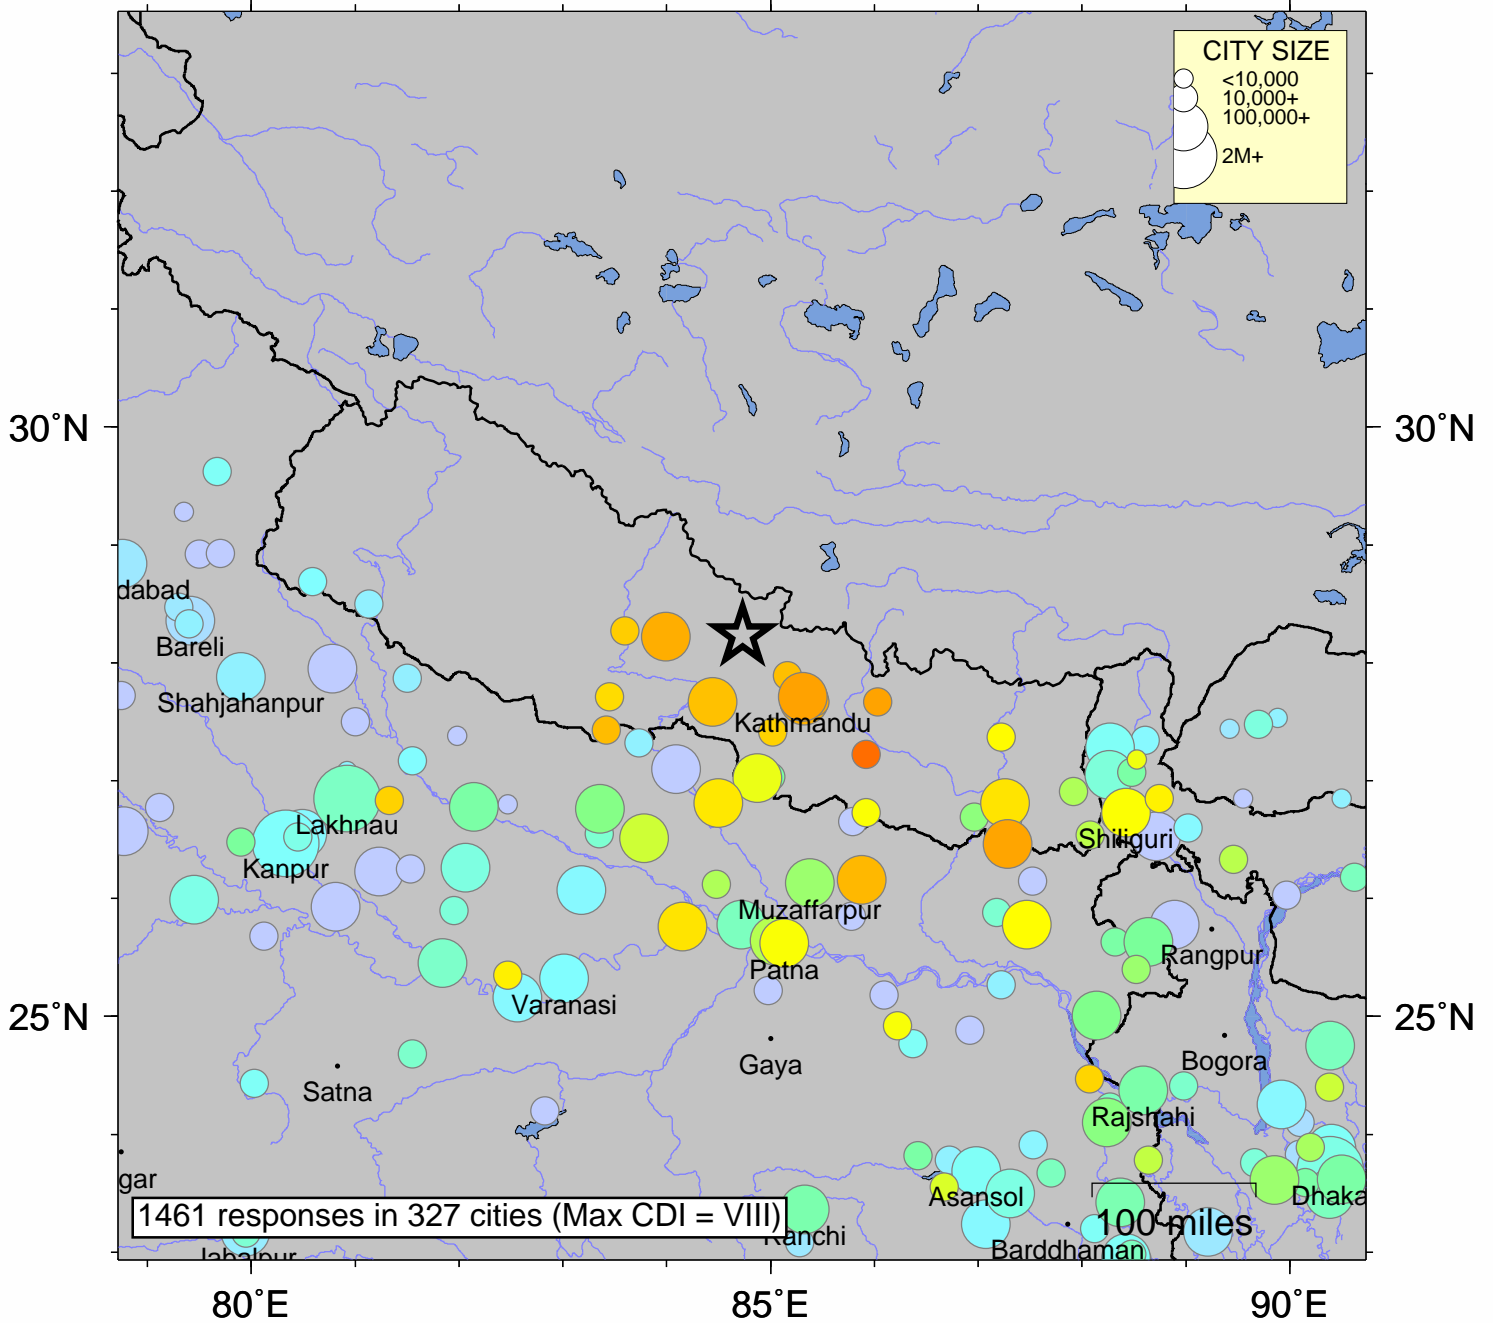

USGS Community Internet Intensity Map NEPAL

Apr 25 2015 11:56:25 AM local 28.2305N 84.7314E M7.8 Depth: 8 km ID:us20002926

	80°E				85°E					90°E
SHAKING	<i>Not felt</i>	<i>Weak</i>	<i>Light</i>	<i>Moderate</i>	<i>Strong</i>	Very strong	Severe	Violent	Extreme	
DAMAGE	none	none	none	Very light	<i>Light</i>	<i>Moderate</i>	<i>Moderate/Heavy</i>	<i>Heavy</i>	<i>Very Heavy</i>	
INTENSITY	I	II-III	IV	V	VI	VII	VIII	IX	X+	