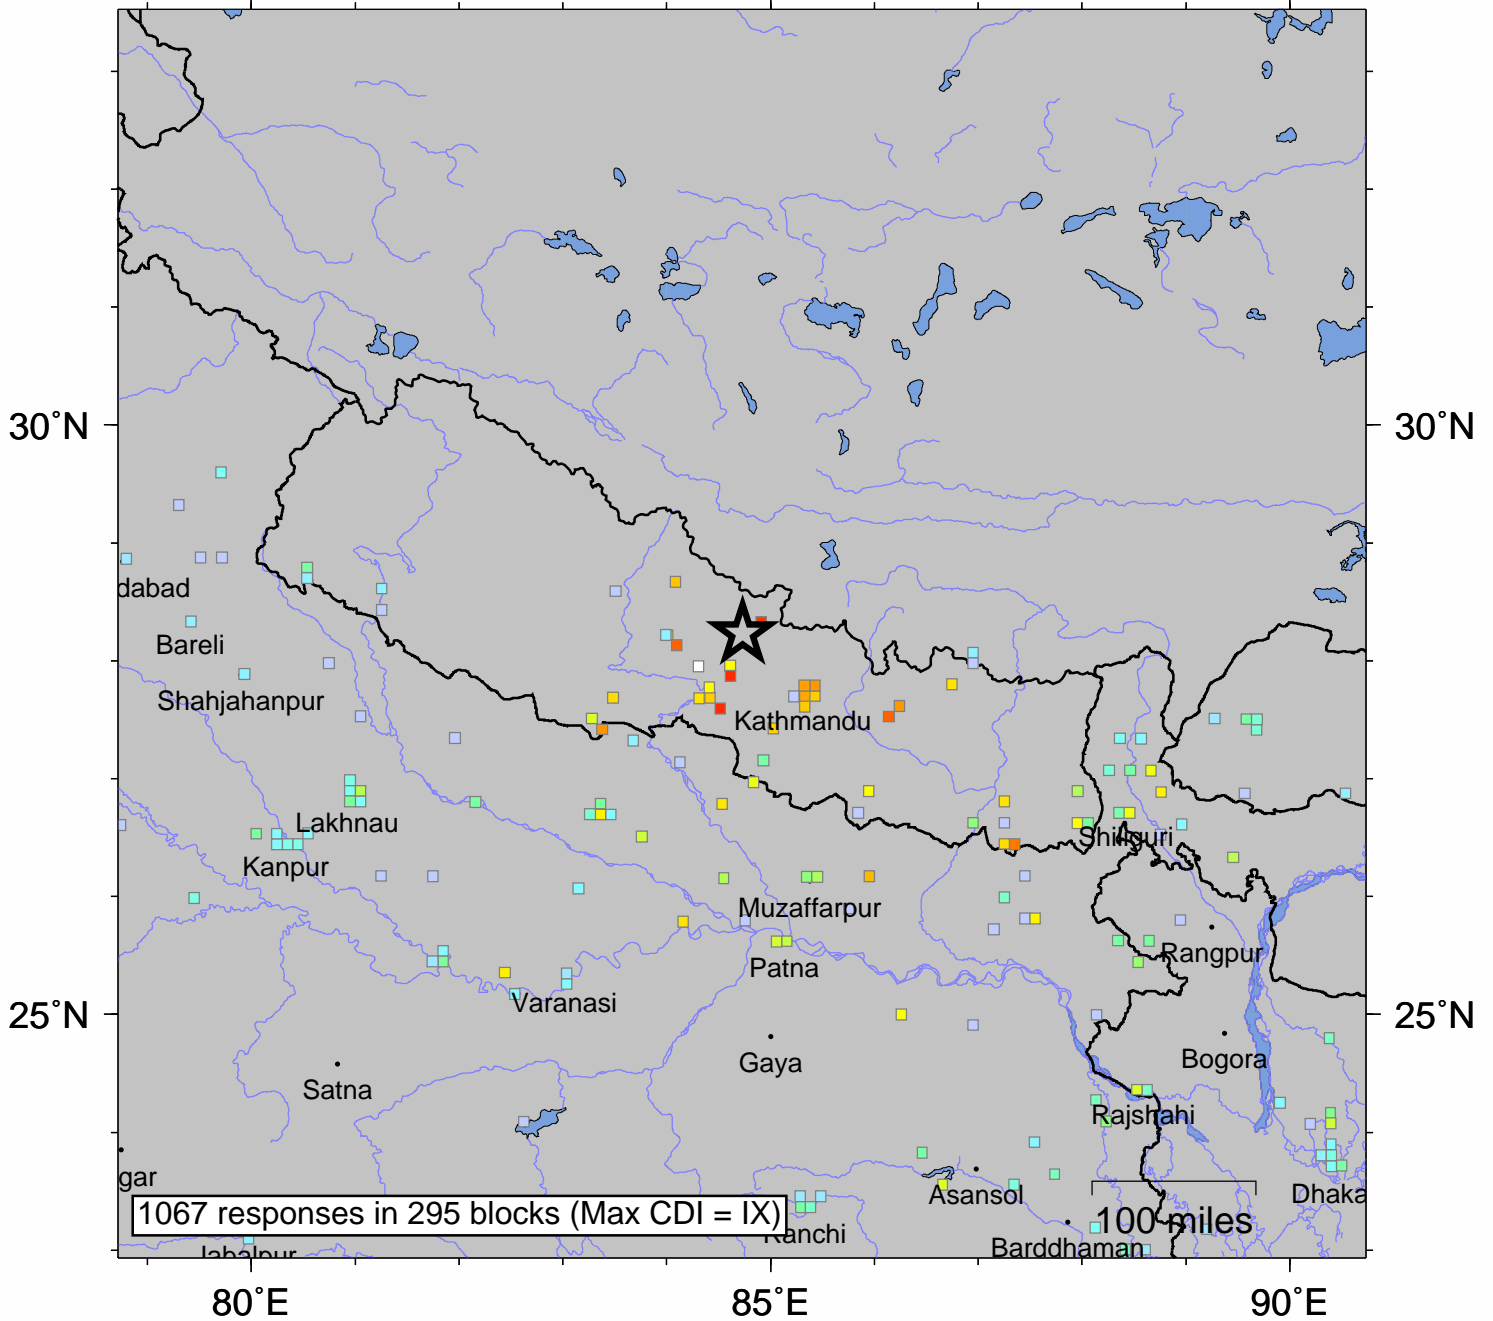

USGS Community Internet Intensity Map NEPAL

Apr 25 2015 11:56:25 AM local 28.2305N 84.7314E M7.8 Depth: 8 km ID:us20002926

SHAKING	<i>Not felt</i>	<i>Weak</i>	<i>Light</i>	<i>Moderate</i>	<i>Strong</i>	Very strong	Severe	Violent	Extreme
DAMAGE	none	none	none	Very light	<i>Light</i>	<i>Moderate</i>	<i>Moderate/Heavy</i>	<i>Heavy</i>	<i>Very Heavy</i>
INTENSITY	I	II-III	IV	V	VI	VII	VIII	IX	X+