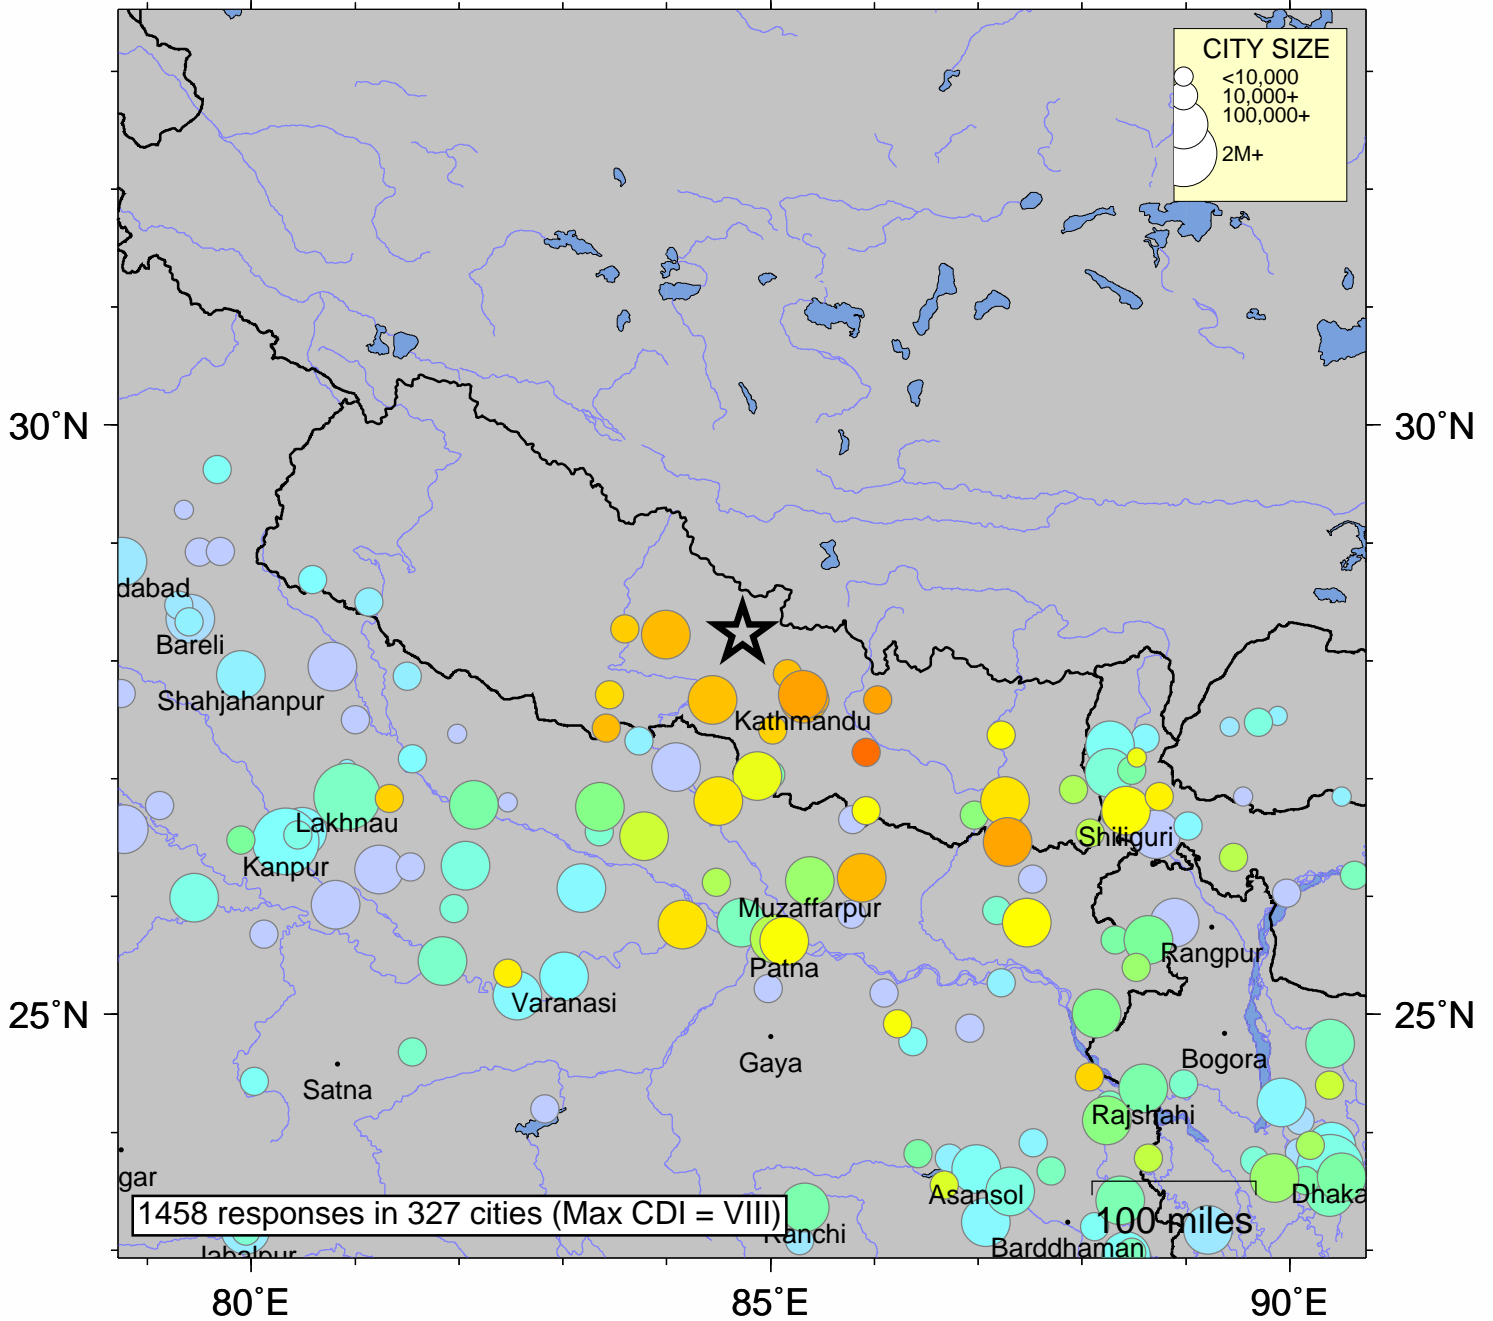

# USGS Community Internet Intensity Map NEPAL

Apr 25 2015 11:56:25 AM local 28.2305N 84.7314E M7.8 Depth: 8 km ID:us20002926

	80°E		85°E				90°E			
<b>SHAKING</b>	<i>Not felt</i>	<i>Weak</i>	<i>Light</i>	<i>Moderate</i>	<i>Strong</i>	Very strong	Severe	Violent	Extreme	
<b>DAMAGE</b>	none	none	none	Very light	<i>Light</i>	<i>Moderate</i>	<i>Moderate/Heavy</i>	<i>Heavy</i>	<i>Very Heavy</i>	
<b>INTENSITY</b>	<b>I</b>	<b>II-III</b>	<b>IV</b>	<b>V</b>	<b>VI</b>	<b>VII</b>	<b>VIII</b>	<b>IX</b>	<b>X+</b>	