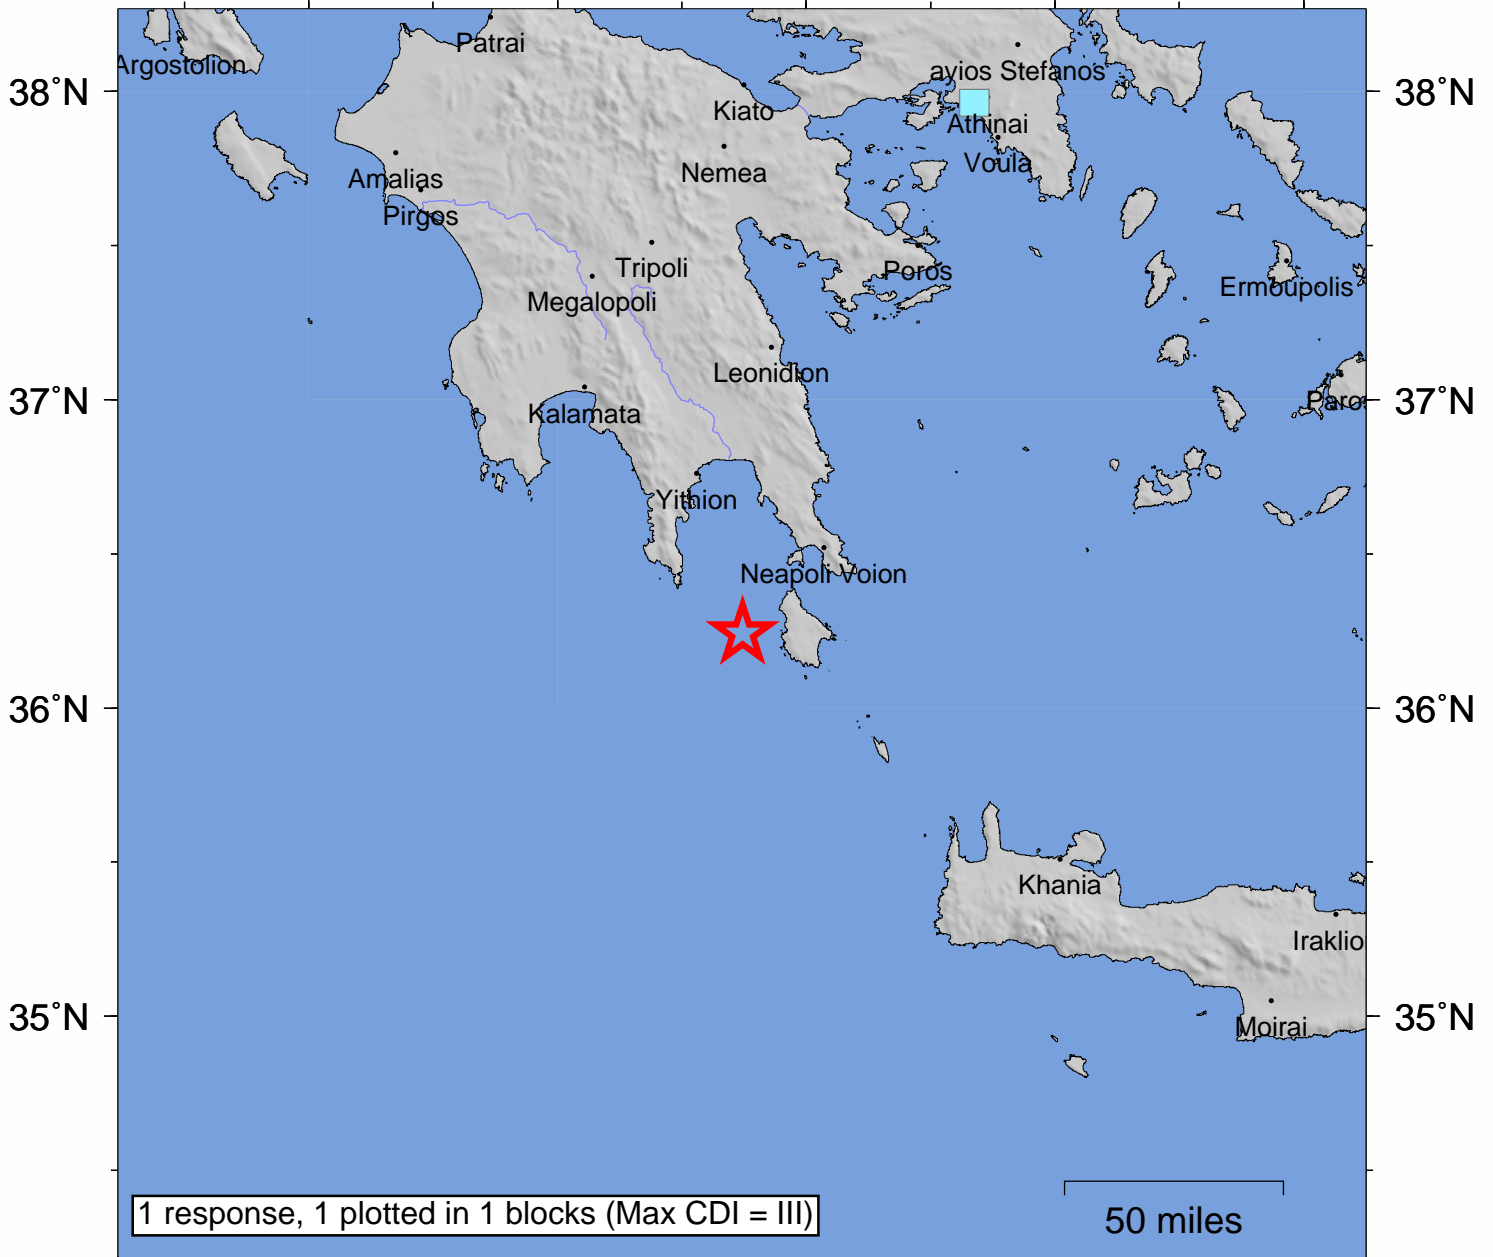

USGS Community Internet Intensity Map SOUTHERN GREECE

Jun 8 2018 10:27:37 PM local 36.2424N 22.7431E M4.2 Depth: 24 km ID:us1000eli7

	21°E	22°E	23°E	24°E	25°E					
SHAKING	<i>Not felt</i>	<i>Weak</i>	<i>Light</i>	<i>Moderate</i>	<i>Strong</i>	Very strong	Severe	Violent	Extreme	
DAMAGE	none	none	none	Very light	<i>Light</i>	<i>Moderate</i>	<i>Moderate/Heavy</i>	<i>Heavy</i>	<i>Very Heavy</i>	
INTENSITY	I	II-III	IV	V	VI	VII	VIII	IX	X+	