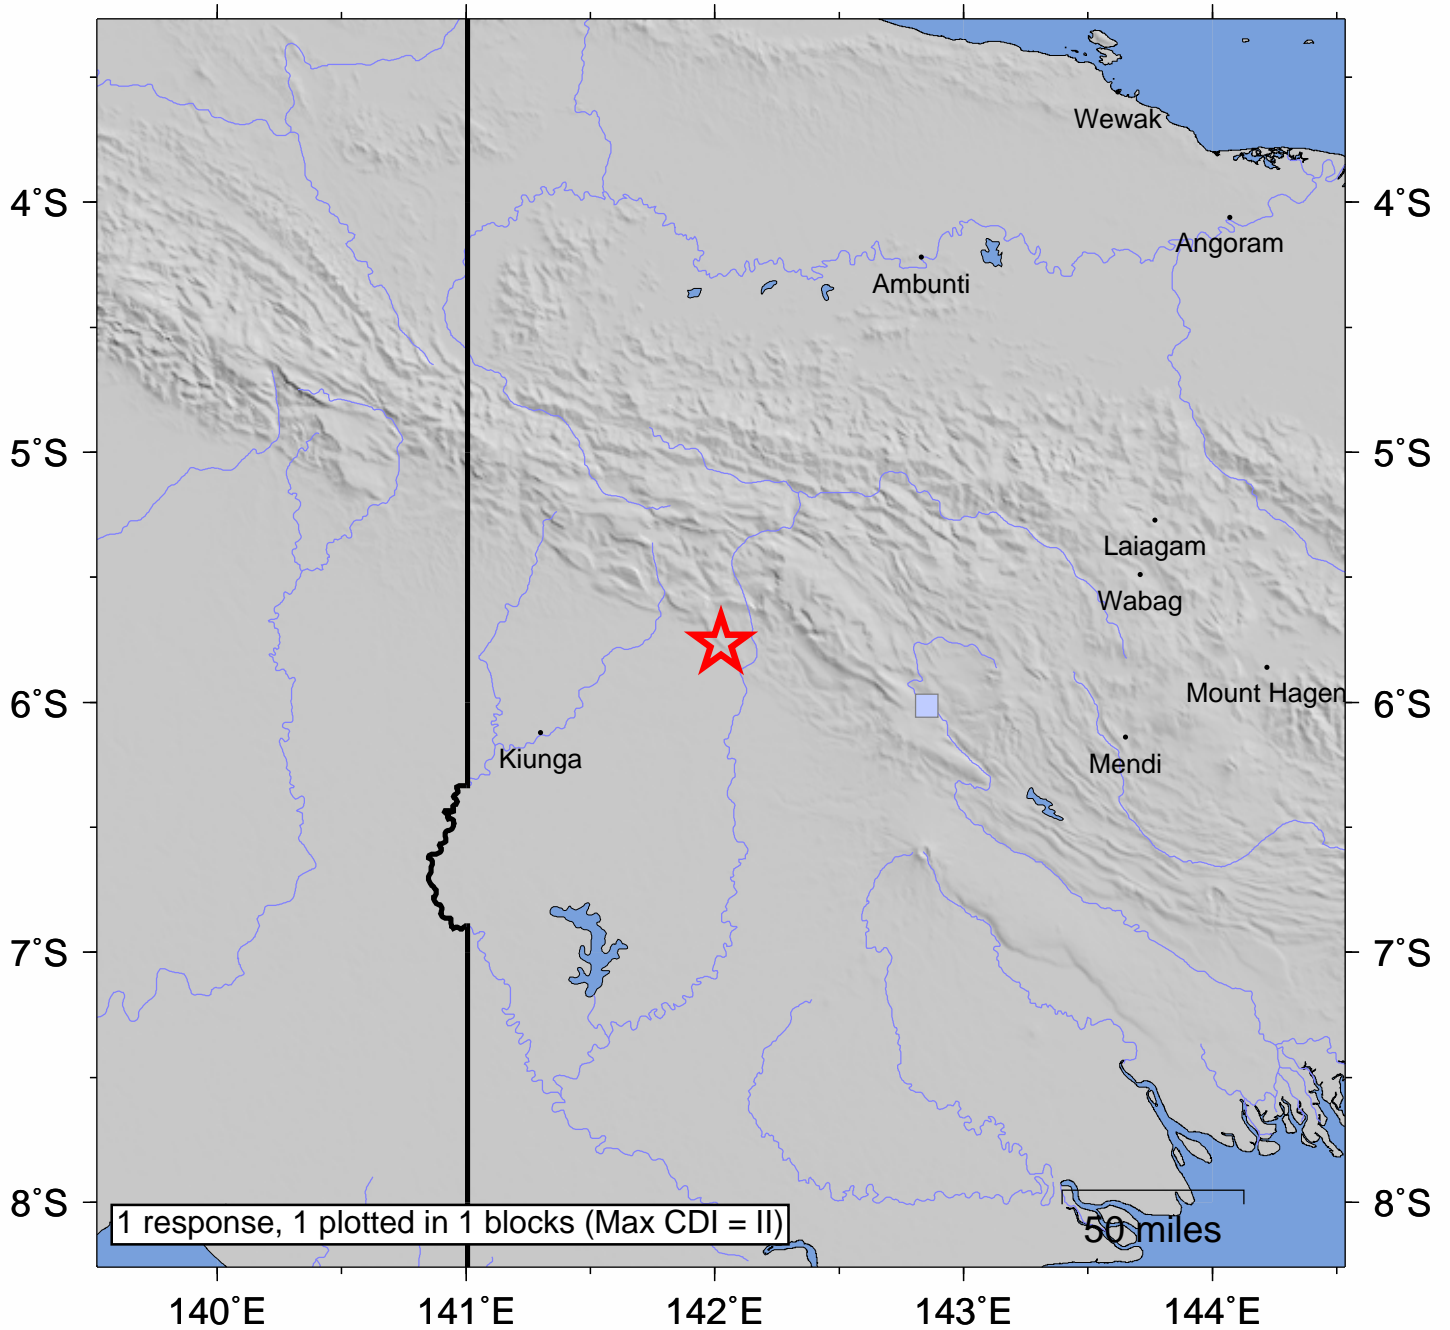

USGS Community Internet Intensity Map NEW GUINEA, PAPUA NEW GUINEA

May 20 2018 07:45:43 PM local 5.7641S 142.0251E M4.5 Depth: 10 km ID:us1000e8y0

SHAKING	<i>Not felt</i>	<i>Weak</i>	<i>Light</i>	<i>Moderate</i>	<i>Strong</i>	Very strong	Severe	Violent	Extreme
DAMAGE	none	none	none	Very light	<i>Light</i>	<i>Moderate</i>	<i>Moderate/Heavy</i>	<i>Heavy</i>	<i>Very Heavy</i>
INTENSITY	I	II-III	IV	V	VI	VII	VIII	IX	X+