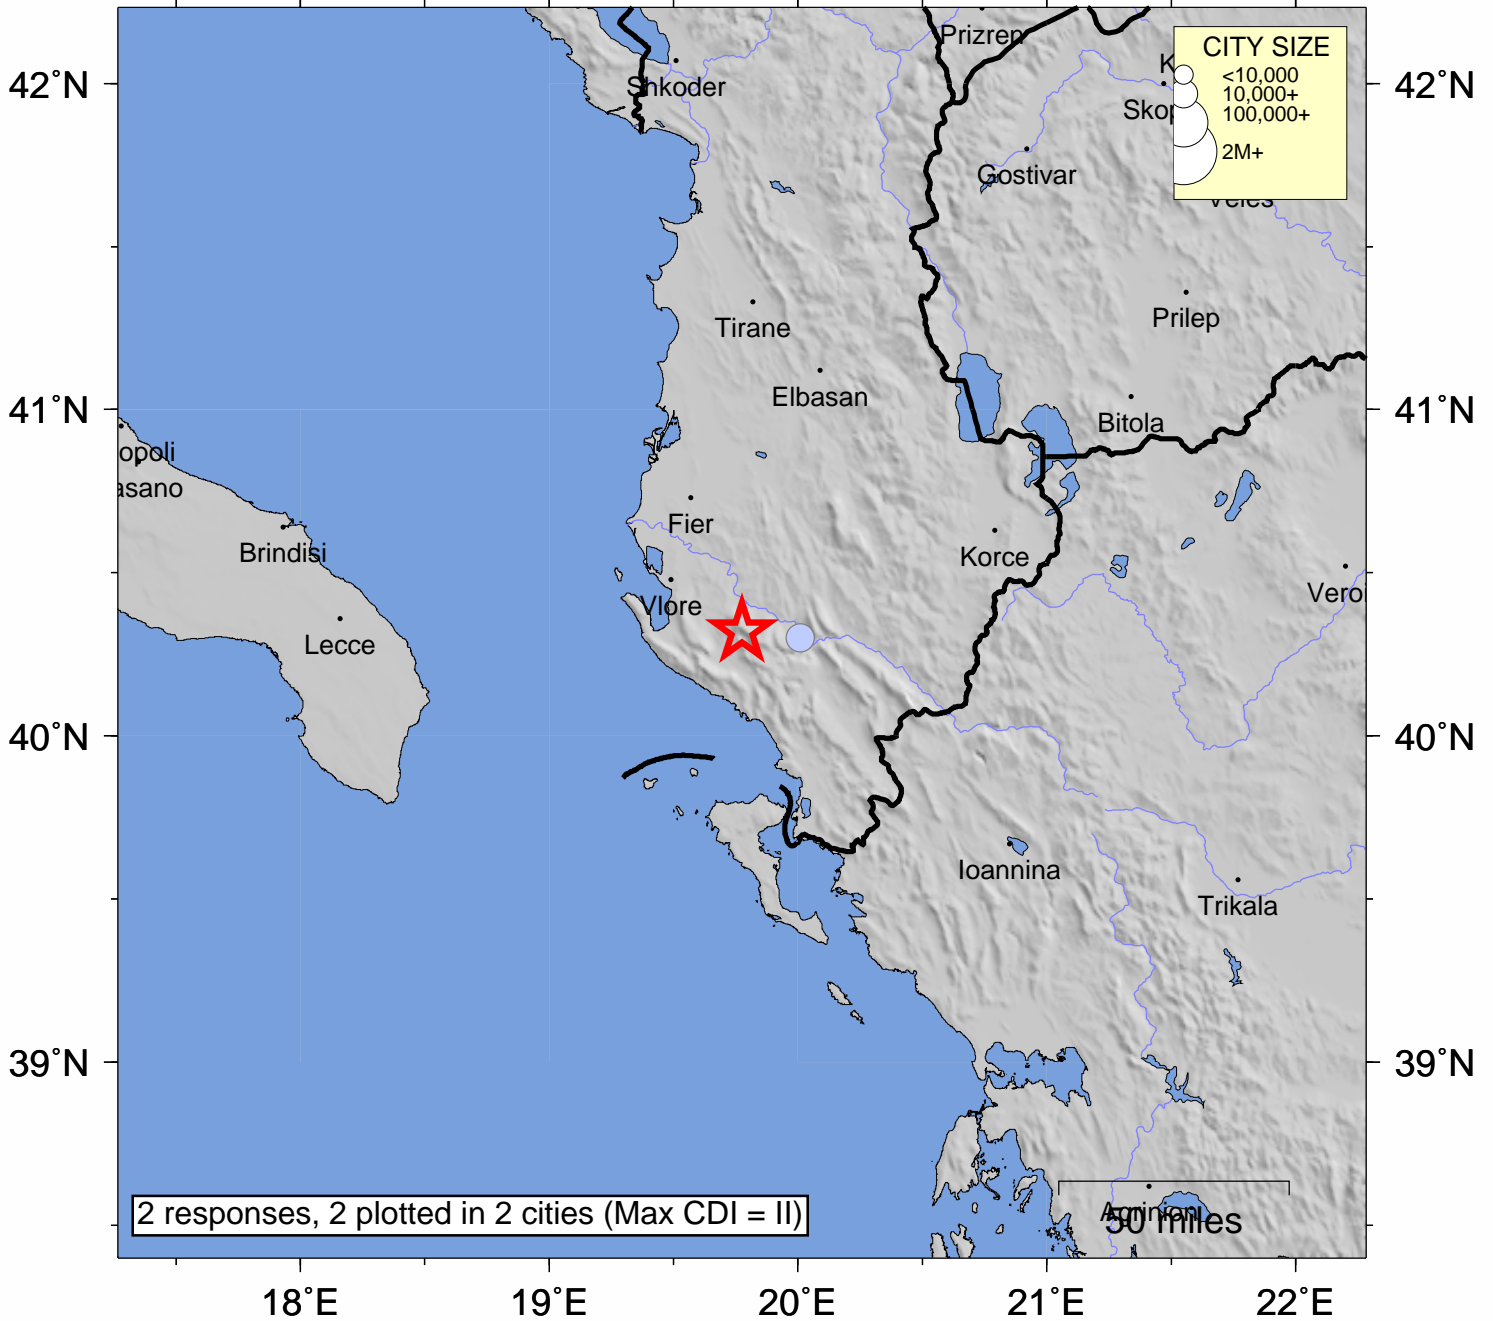

USGS Community Internet Intensity Map

ALBANIA

May 19 2018 08:14:40 PM local 40.3208N 19.7762E M4.9 Depth: 7 km ID:us1000e8mg

| | | | | | | | | | |
|------------------|-----------------|---------------|--------------|-----------------|---------------|-----------------|-----------------------|--------------|-------------------|
| SHAKING | <i>Not felt</i> | <i>Weak</i> | <i>Light</i> | <i>Moderate</i> | <i>Strong</i> | Very strong | Severe | Violent | Extreme |
| DAMAGE | none | none | none | Very light | <i>Light</i> | <i>Moderate</i> | <i>Moderate/Heavy</i> | <i>Heavy</i> | <i>Very Heavy</i> |
| INTENSITY | I | II-III | IV | V | VI | VII | VIII | IX | X+ |