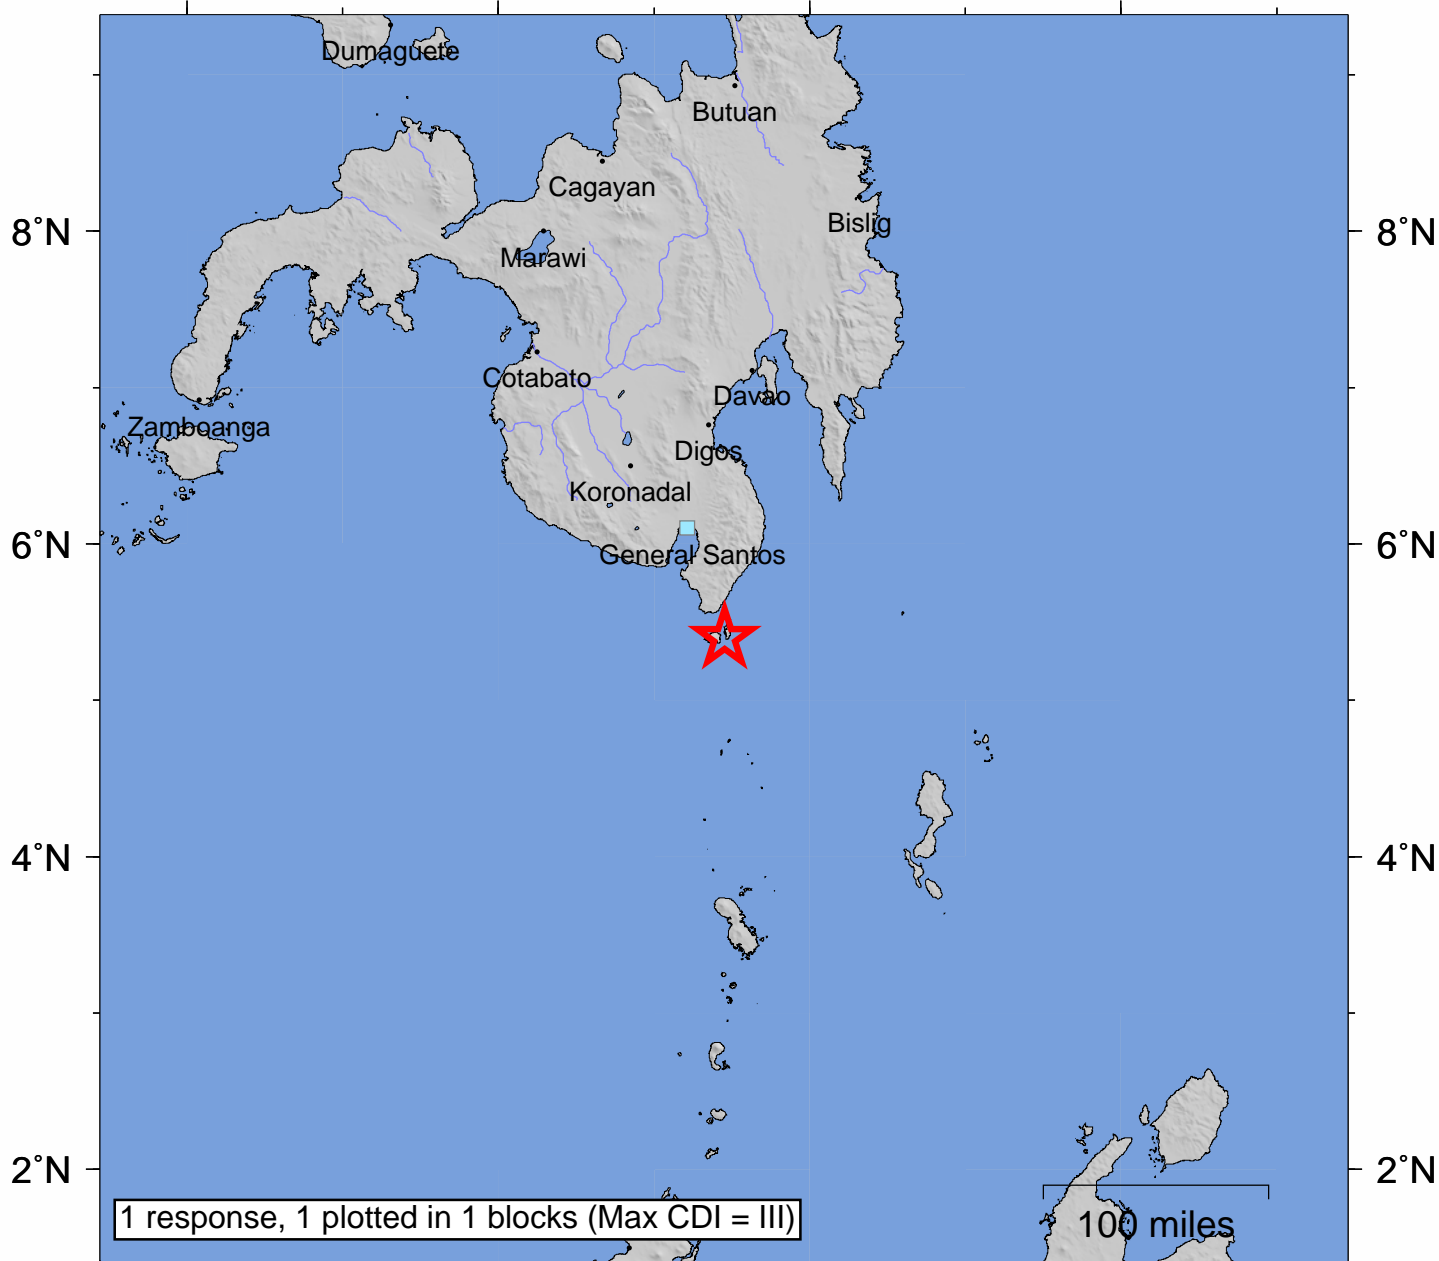

USGS Community Internet Intensity Map MINDANAO, PHILIPPINES

May 13 2018 11:33:32 PM local 5.4008N 125.4525E M5.2 Depth: 177 km ID:us1000e453

	122°E		124°E		126°E		128°E		
SHAKING	<i>Not felt</i>	<i>Weak</i>	<i>Light</i>	<i>Moderate</i>	<i>Strong</i>	Very strong	Severe	Violent	Extreme
DAMAGE	none	none	none	Very light	<i>Light</i>	<i>Moderate</i>	<i>Moderate/Heavy</i>	<i>Heavy</i>	<i>Very Heavy</i>
INTENSITY	I	II-III	IV	V	VI	VII	VIII	IX	X+