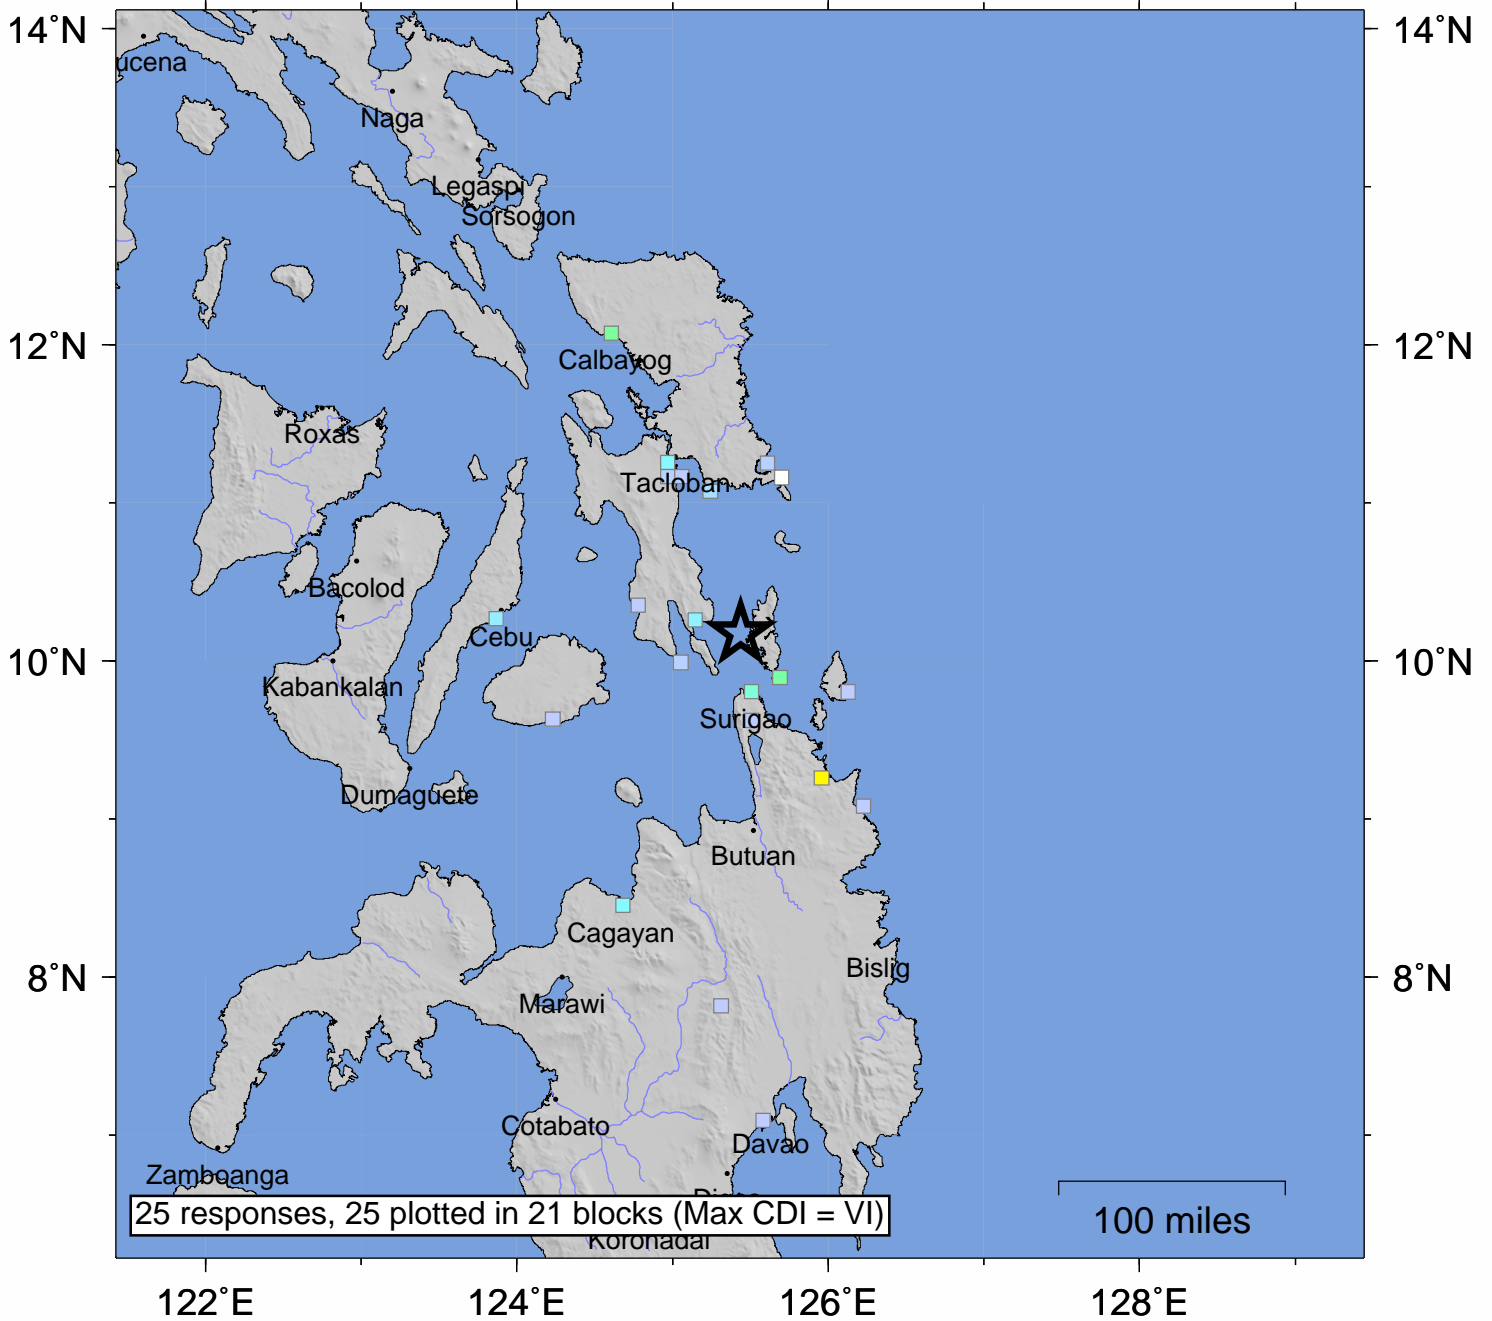

USGS Community Internet Intensity Map LEYTE, PHILIPPINES

May 10 2018 07:56:56 PM local 10.1726N 125.4387E M5.6 Depth: 10 km ID:us1000e1yr

SHAKING	<i>Not felt</i>	<i>Weak</i>	<i>Light</i>	<i>Moderate</i>	<i>Strong</i>	Very strong	Severe	Violent	Extreme
DAMAGE	none	none	none	Very light	<i>Light</i>	<i>Moderate</i>	<i>Moderate/Heavy</i>	<i>Heavy</i>	<i>Very Heavy</i>
INTENSITY	I	II-III	IV	V	VI	VII	VIII	IX	X+