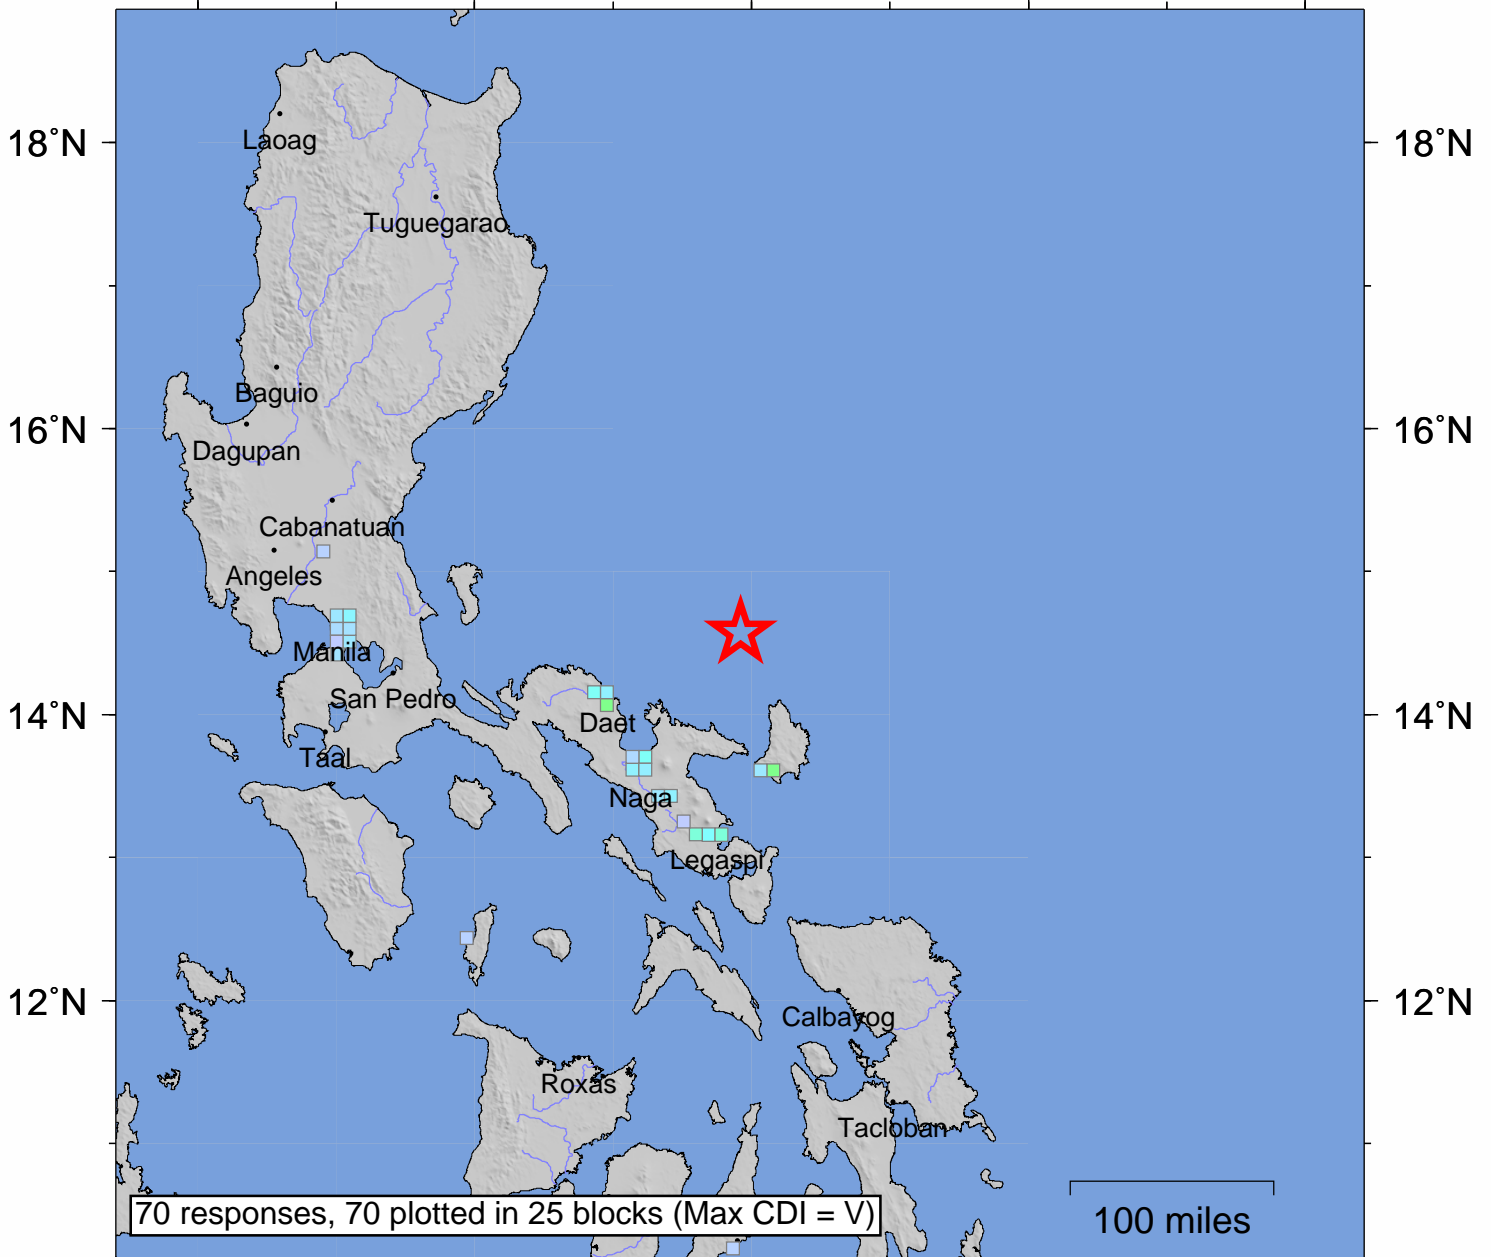

# USGS Community Internet Intensity Map LUZON, PHILIPPINES

May 5 2018 02:19:05 PM local 14.5708N 123.9192E M6.1 Depth: 18 km ID:us1000dym9

	120°E	122°E	124°E	126°E	128°E				
<b>SHAKING</b>	<i>Not felt</i>	<i>Weak</i>	<i>Light</i>	<i>Moderate</i>	<i>Strong</i>	Very strong	Severe	Violent	Extreme
<b>DAMAGE</b>	none	none	none	Very light	<i>Light</i>	<i>Moderate</i>	<i>Moderate/Heavy</i>	<i>Heavy</i>	<i>Very Heavy</i>
<b>INTENSITY</b>	<b>I</b>	<b>II-III</b>	<b>IV</b>	<b>V</b>	<b>VI</b>	<b>VII</b>	<b>VIII</b>	<b>IX</b>	<b>X+</b>