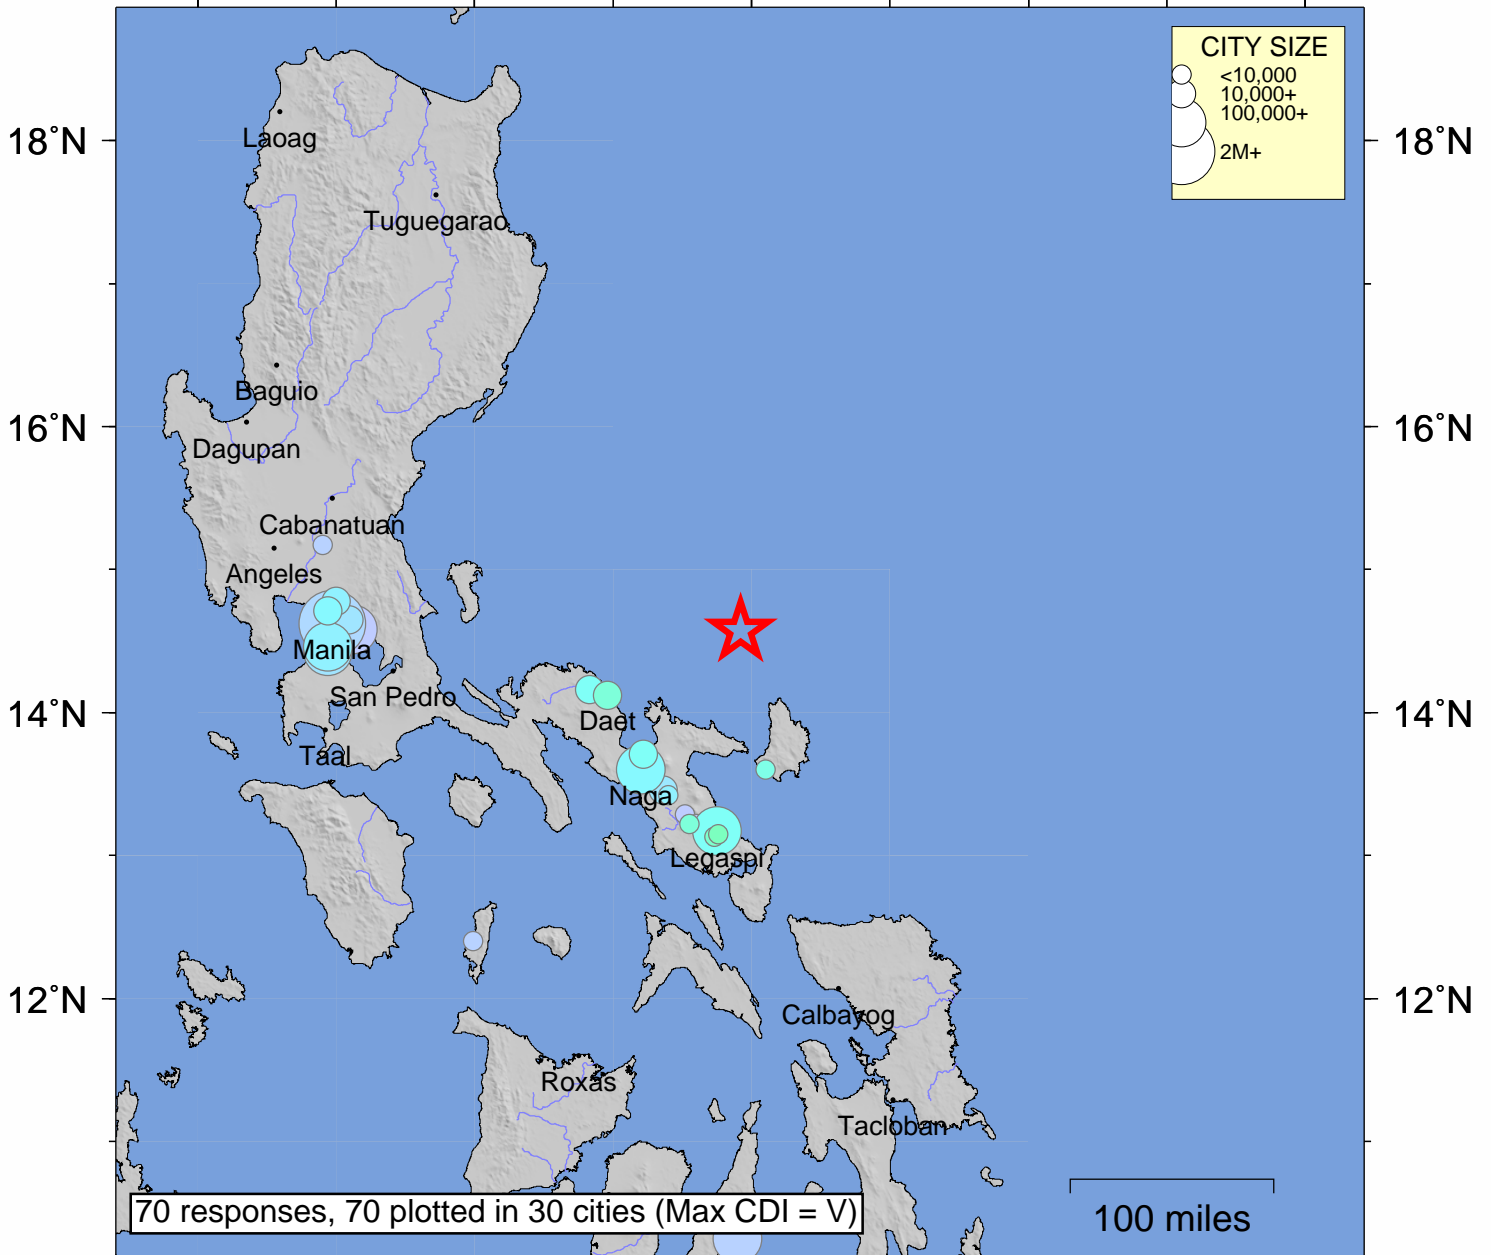

USGS Community Internet Intensity Map LUZON, PHILIPPINES

May 5 2018 02:19:05 PM local 14.5708N 123.9192E M6.1 Depth: 18 km ID:us1000dym9

70 responses, 70 plotted in 30 cities (Max CDI = V)

	120°E	122°E	124°E	126°E	128°E				
SHAKING	<i>Not felt</i>	<i>Weak</i>	<i>Light</i>	<i>Moderate</i>	<i>Strong</i>	Very strong	Severe	Violent	Extreme
DAMAGE	none	none	none	Very light	<i>Light</i>	<i>Moderate</i>	<i>Moderate/Heavy</i>	<i>Heavy</i>	<i>Very Heavy</i>
INTENSITY	I	II-III	IV	V	VI	VII	VIII	IX	X+