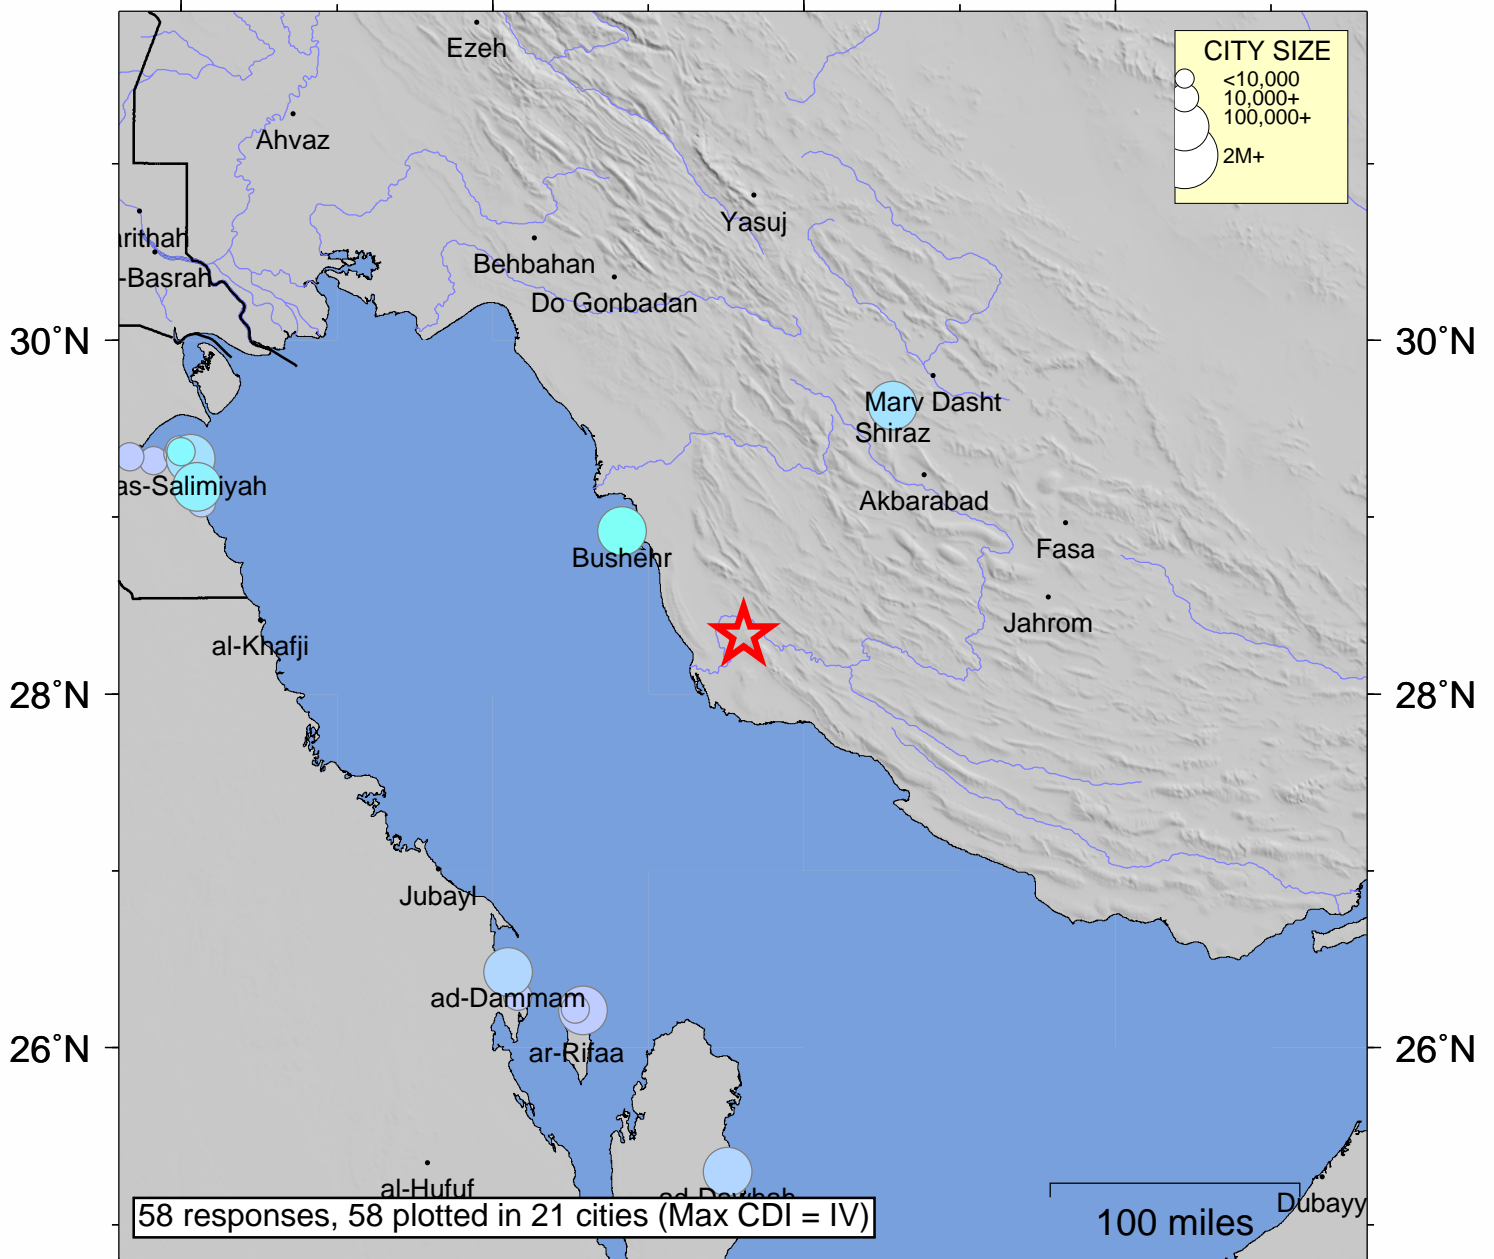

USGS Community Internet Intensity Map SOUTHERN IRAN

Apr 19 2018 10:04:46 AM local 28.3319N 51.6128E M5.5 Depth: 10 km ID:us1000dngn

	48°E	50°E	52°E	54°E					
SHAKING	<i>Not felt</i>	<i>Weak</i>	<i>Light</i>	<i>Moderate</i>	<i>Strong</i>	Very strong	Severe	Violent	Extreme
DAMAGE	none	none	none	Very light	<i>Light</i>	<i>Moderate</i>	<i>Moderate/Heavy</i>	<i>Heavy</i>	<i>Very Heavy</i>
INTENSITY	I	II-III	IV	V	VI	VII	VIII	IX	X+