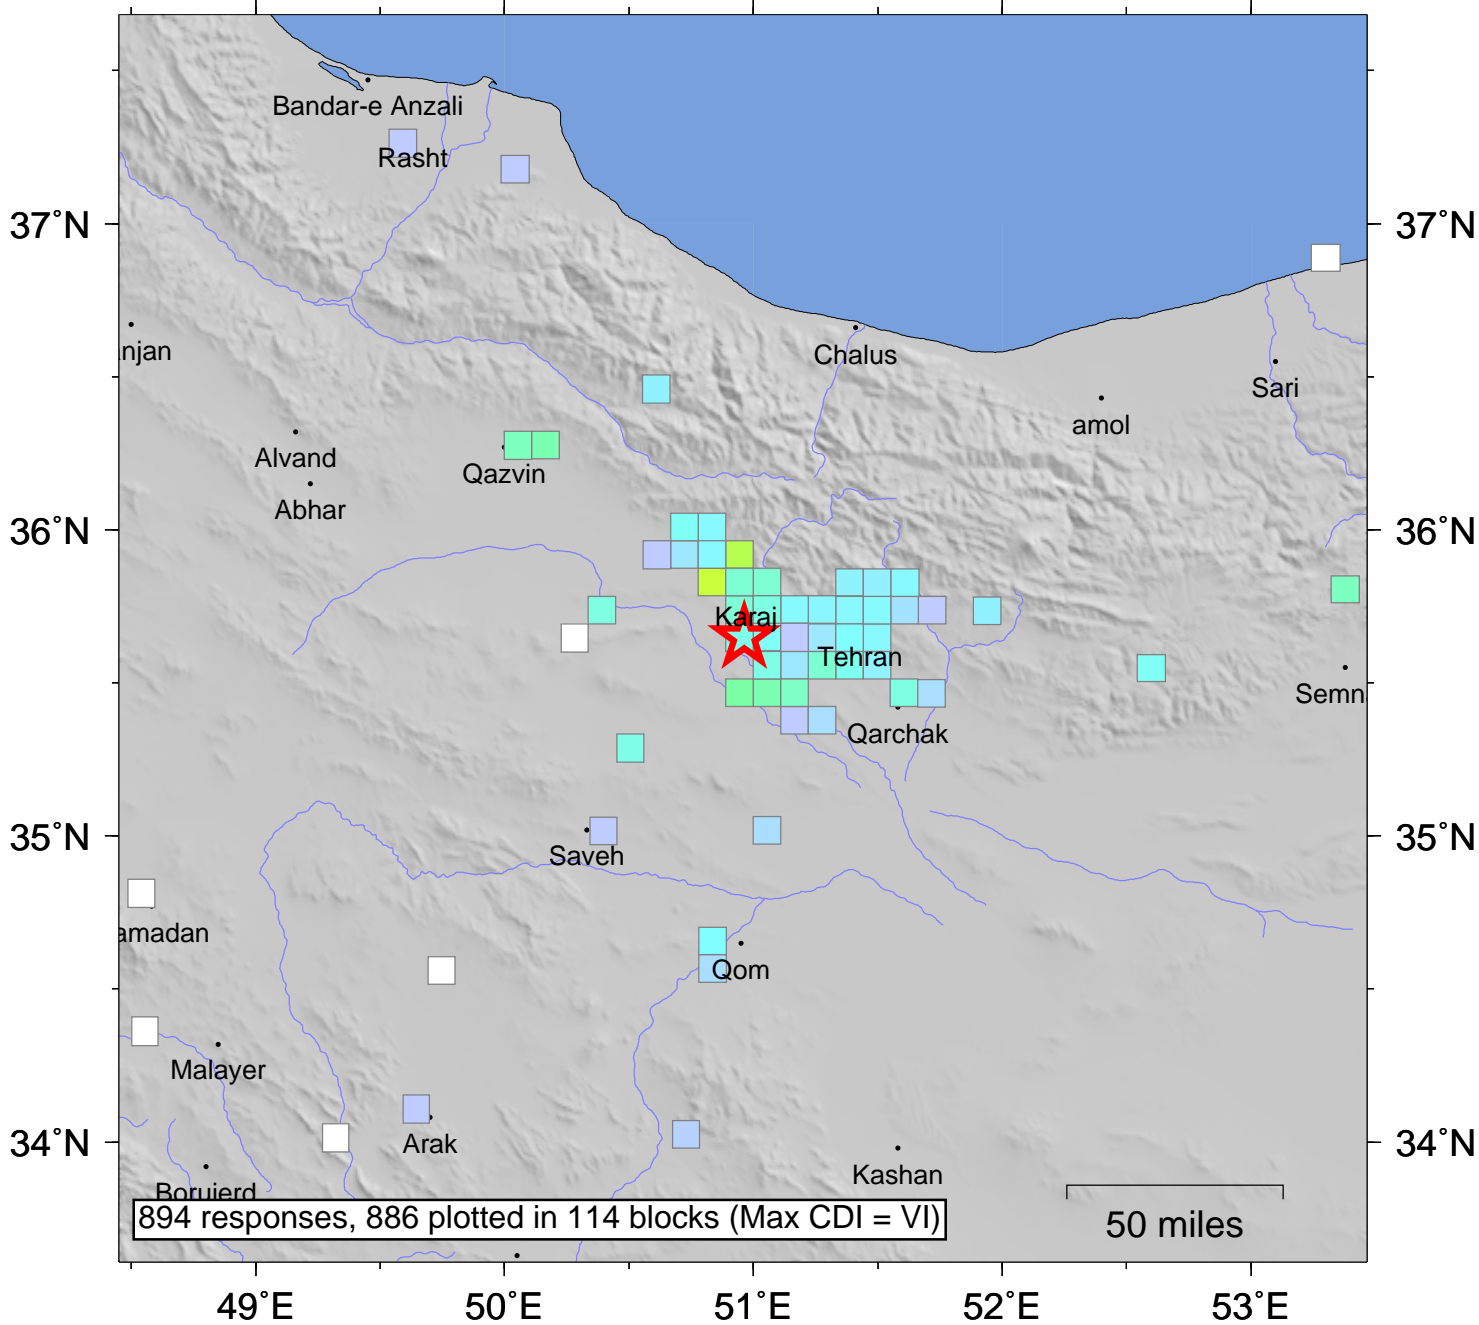

USGS Community Internet Intensity Map NORTHERN IRAN

Dec 20 2017 11:27:38 PM local 35.6491N 50.9623E M4.9 Depth: 10 km ID:us1000btwi

SHAKING	<i>Not felt</i>	<i>Weak</i>	<i>Light</i>	<i>Moderate</i>	<i>Strong</i>	Very strong	Severe	Violent	Extreme
DAMAGE	none	none	none	Very light	<i>Light</i>	<i>Moderate</i>	<i>Moderate/Heavy</i>	<i>Heavy</i>	<i>Very Heavy</i>
INTENSITY	I	II-III	IV	V	VI	VII	VIII	IX	X+