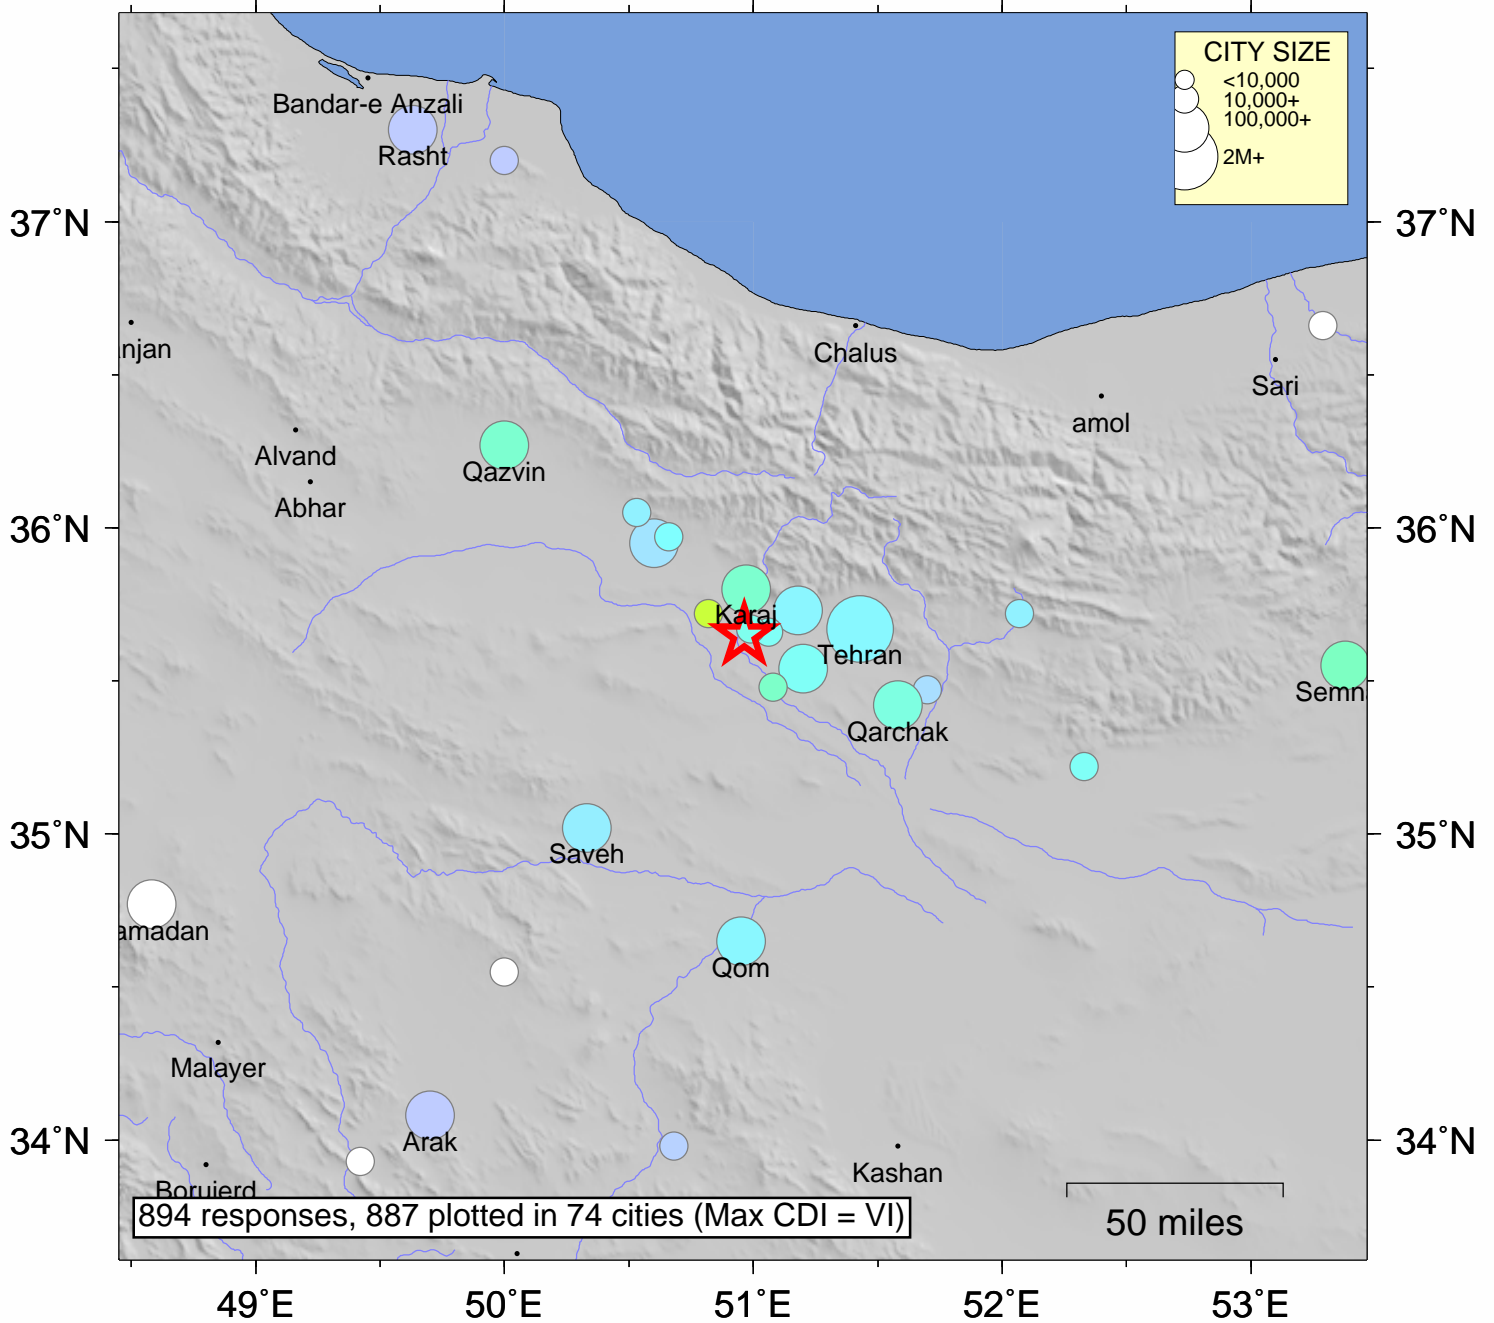

USGS Community Internet Intensity Map NORTHERN IRAN

Dec 20 2017 11:27:38 PM local 35.6491N 50.9623E M4.9 Depth: 10 km ID:us1000btwi

SHAKING	<i>Not felt</i>	<i>Weak</i>	<i>Light</i>	<i>Moderate</i>	<i>Strong</i>	Very strong	Severe	Violent	Extreme
DAMAGE	none	none	none	Very light	<i>Light</i>	<i>Moderate</i>	<i>Moderate/Heavy</i>	<i>Heavy</i>	<i>Very Heavy</i>
INTENSITY	I	II-III	IV	V	VI	VII	VIII	IX	X+