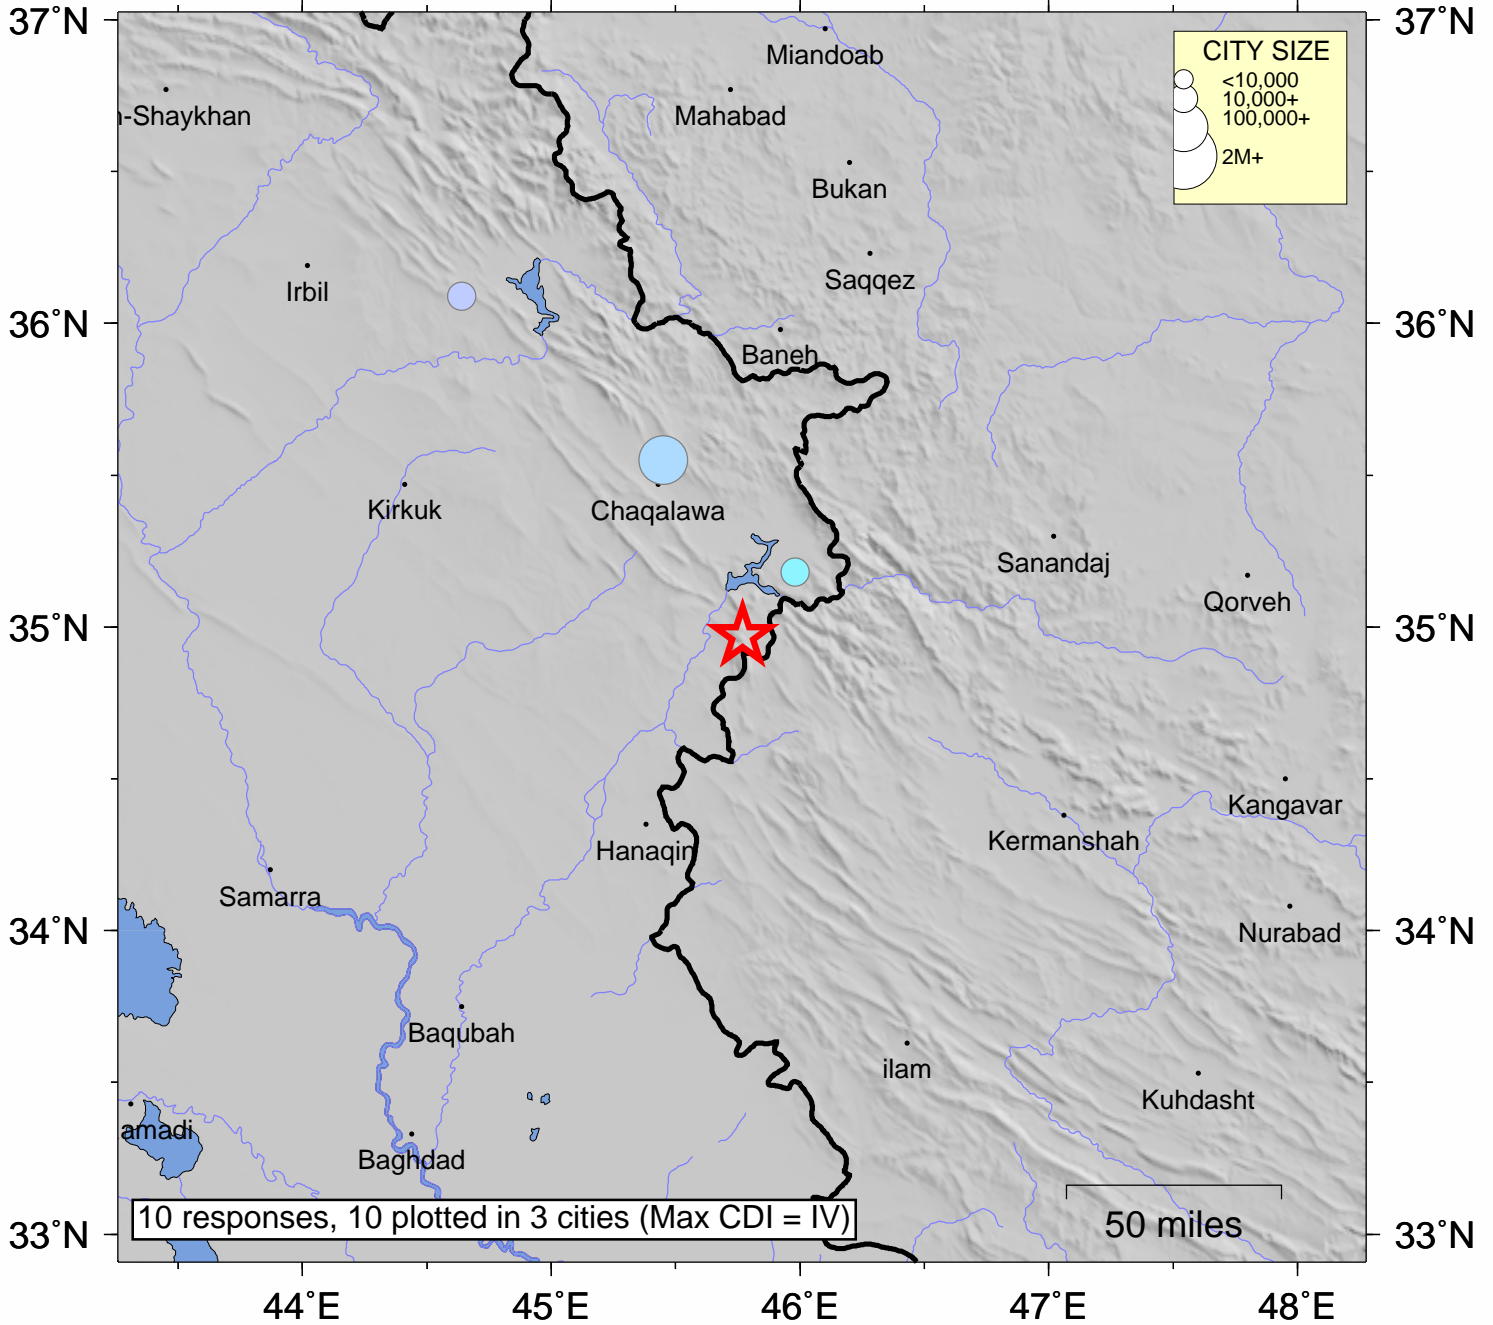

USGS Community Internet Intensity Map IRAN-IRAQ BORDER REGION

Dec 6 2017 08:53:42 AM local 34.9691N 45.7695E M4.7 Depth: 10 km ID:us1000bmn

| | | | | | | | | | |
|------------------|-----------------|---------------|--------------|-----------------|---------------|-----------------|-----------------------|--------------|-------------------|
| SHAKING | <i>Not felt</i> | <i>Weak</i> | <i>Light</i> | <i>Moderate</i> | <i>Strong</i> | Very strong | Severe | Violent | Extreme |
| DAMAGE | none | none | none | Very light | <i>Light</i> | <i>Moderate</i> | <i>Moderate/Heavy</i> | <i>Heavy</i> | <i>Very Heavy</i> |
| INTENSITY | I | II-III | IV | V | VI | VII | VIII | IX | X+ |