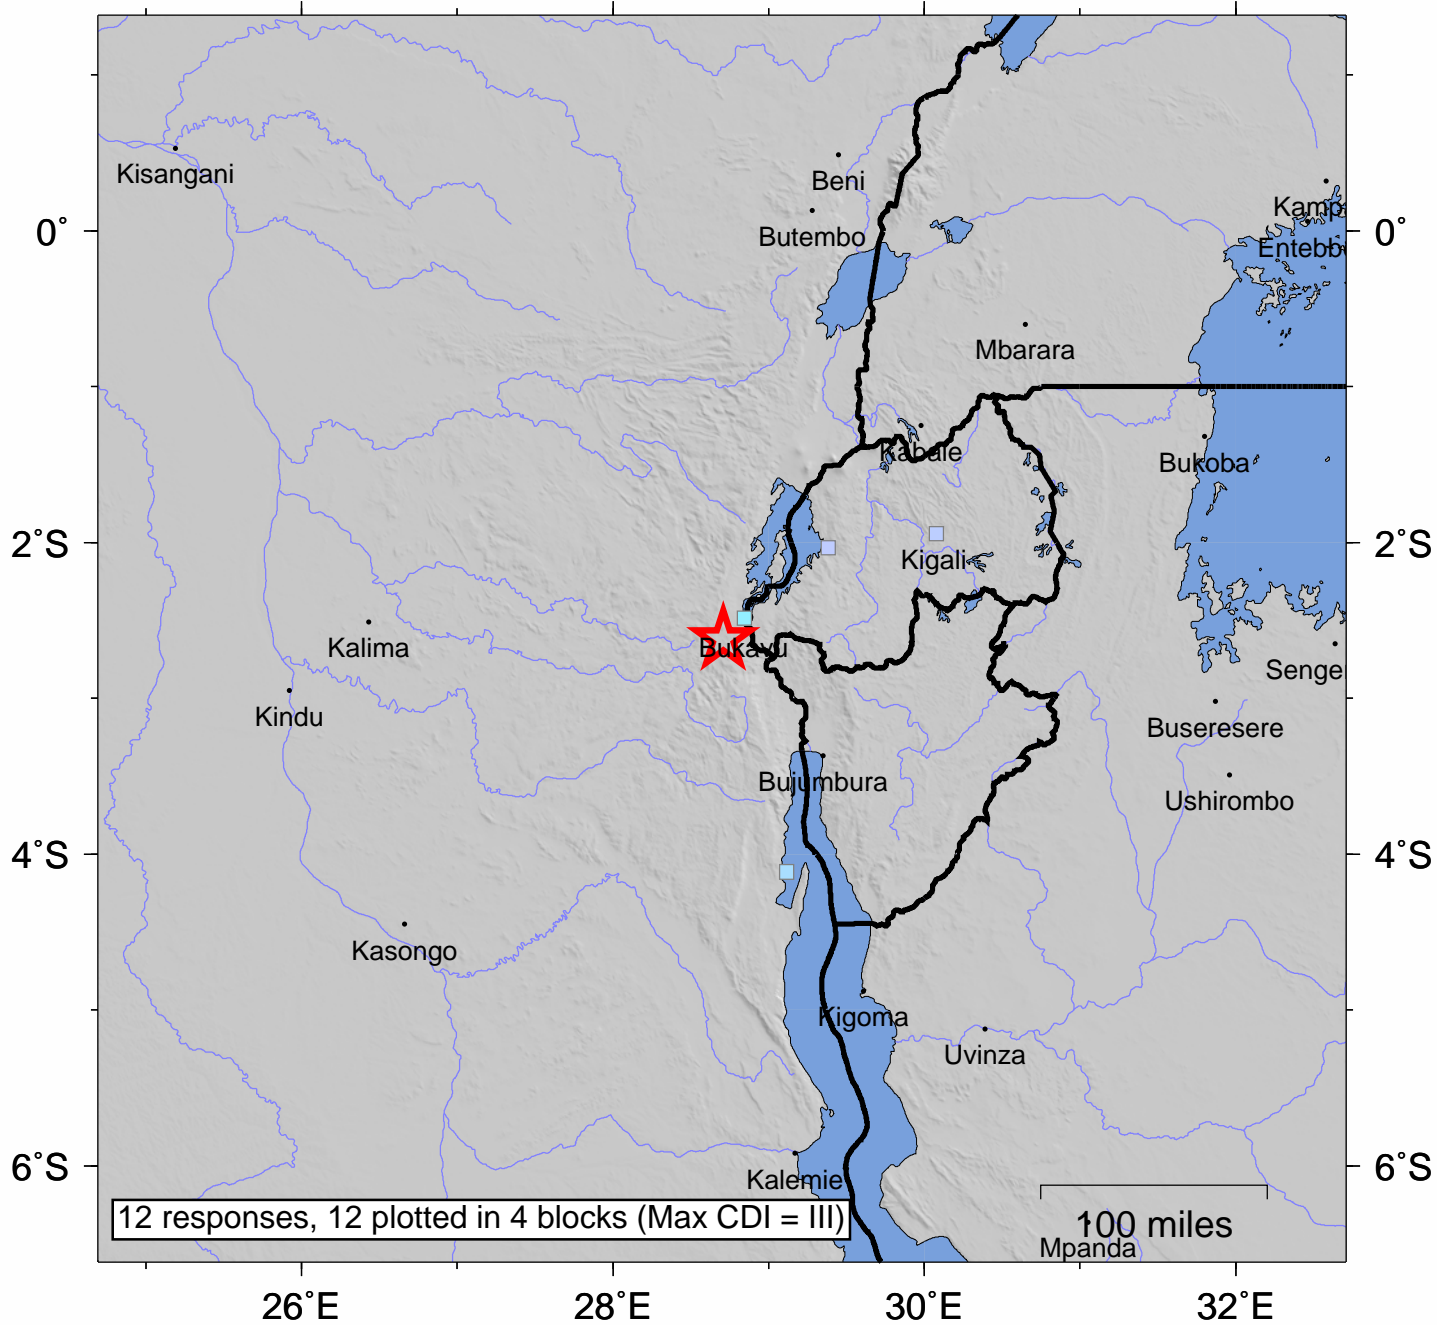

USGS Community Internet Intensity Map

LAC KIVU REGION, DEM. REP. OF THE CONGO

Nov 30 2017 11:48:35 PM local 2.6188S 28.7075E M5.0 Depth: 10 km ID:us1000bjky

SHAKING	<i>Not felt</i>	<i>Weak</i>	<i>Light</i>	<i>Moderate</i>	<i>Strong</i>	Very strong	Severe	Violent	Extreme
DAMAGE	none	none	none	Very light	<i>Light</i>	<i>Moderate</i>	<i>Moderate/Heavy</i>	<i>Heavy</i>	<i>Very Heavy</i>
INTENSITY	I	II-III	IV	V	VI	VII	VIII	IX	X+