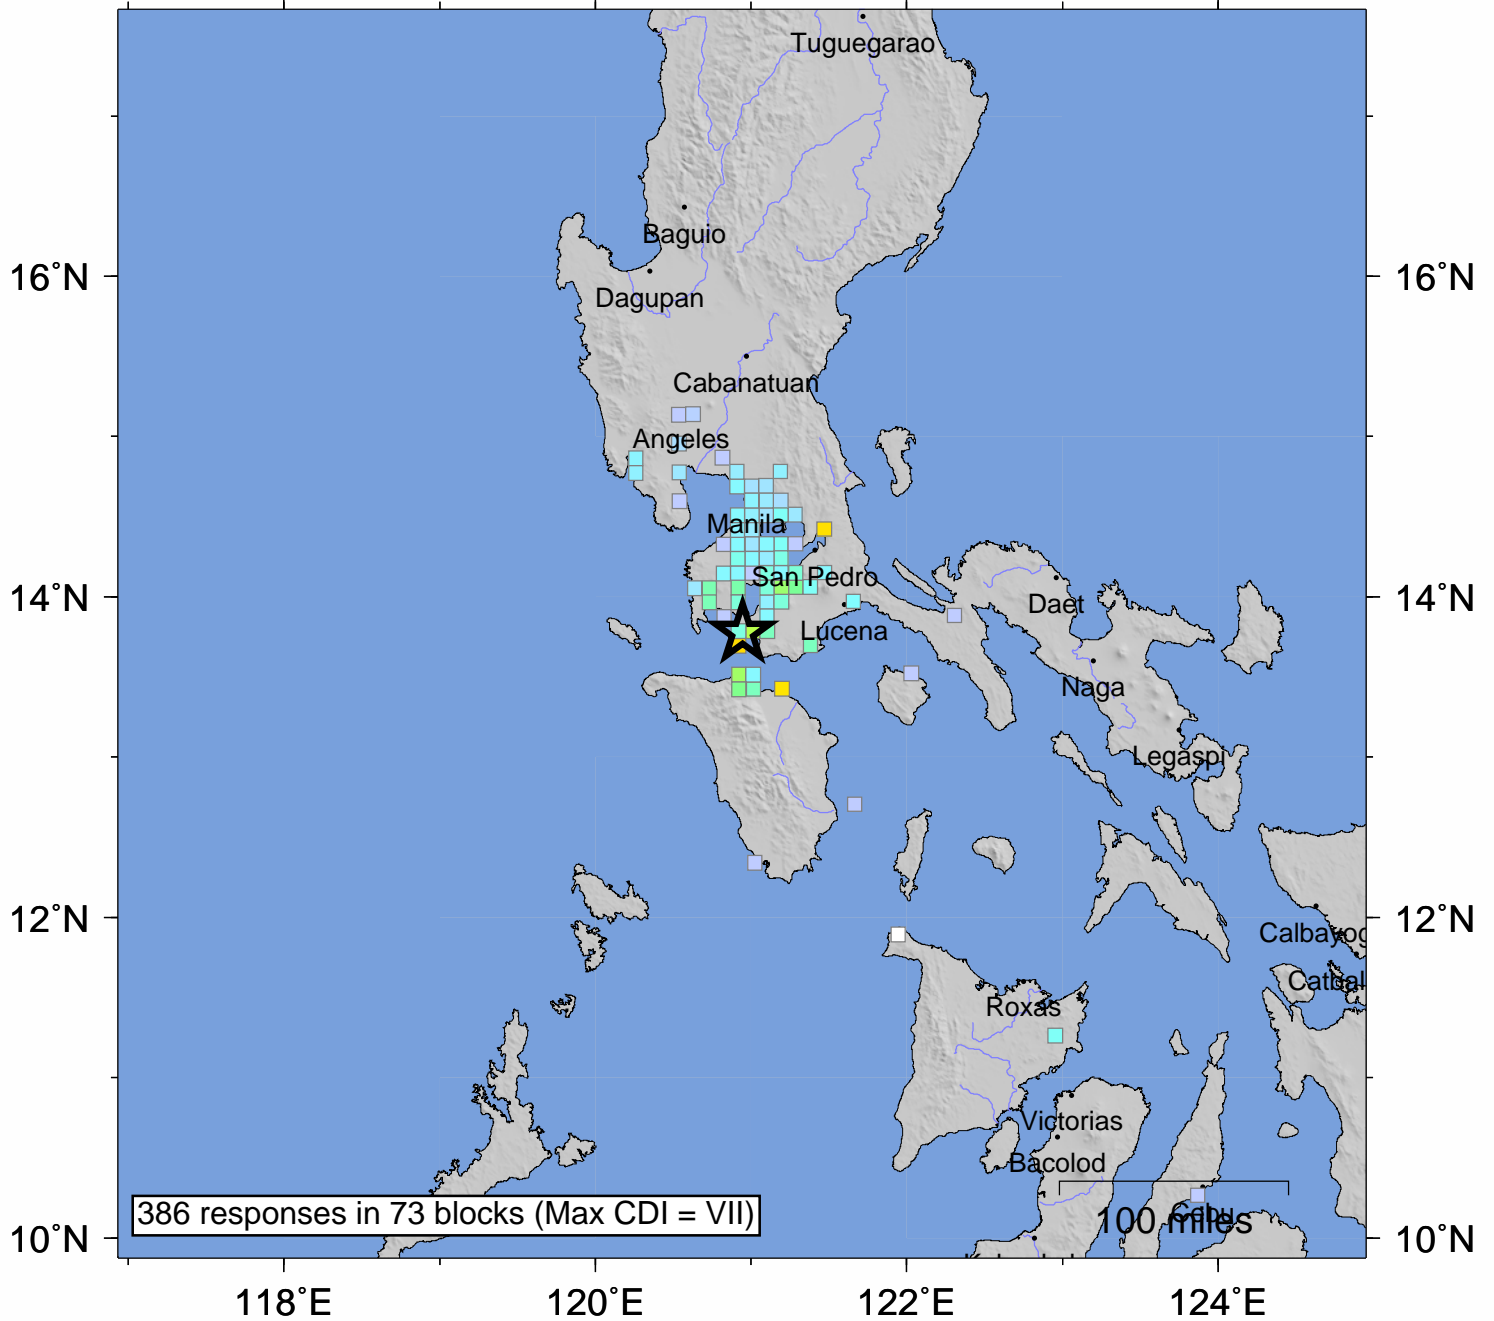

USGS Community Internet Intensity Map MINDORO, PHILIPPINES

Apr 8 2017 03:09:22 PM local 13.7755N 120.9473E M5.9 Depth: 12 km ID:us10008fsd

SHAKING	<i>Not felt</i>	<i>Weak</i>	<i>Light</i>	<i>Moderate</i>	<i>Strong</i>	Very strong	Severe	Violent	Extreme
DAMAGE	none	none	none	Very light	<i>Light</i>	<i>Moderate</i>	<i>Moderate/Heavy</i>	<i>Heavy</i>	<i>Very Heavy</i>
INTENSITY	I	II-III	IV	V	VI	VII	VIII	IX	X+