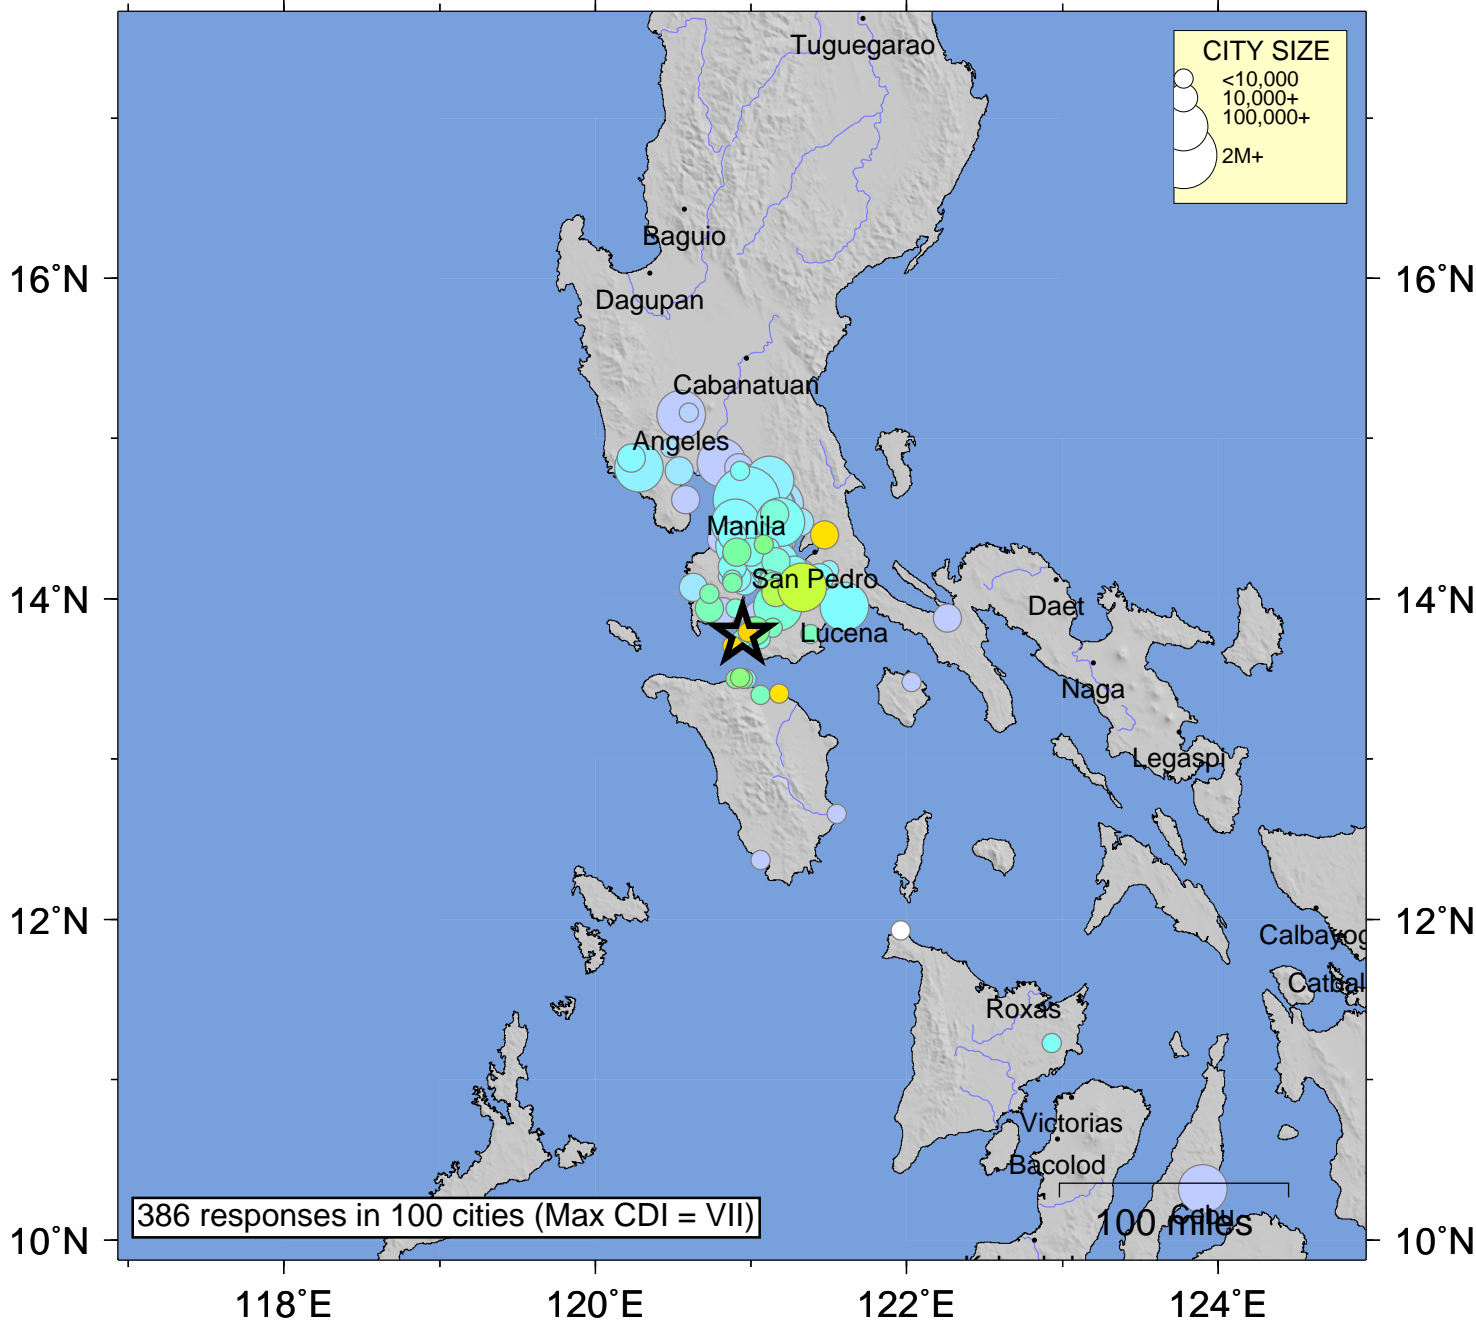

USGS Community Internet Intensity Map MINDORO, PHILIPPINES

Apr 8 2017 03:09:22 PM local 13.7755N 120.9473E M5.9 Depth: 12 km ID:us10008fsd

SHAKING	<i>Not felt</i>	<i>Weak</i>	<i>Light</i>	<i>Moderate</i>	<i>Strong</i>	Very strong	Severe	Violent	Extreme
DAMAGE	none	none	none	Very light	<i>Light</i>	<i>Moderate</i>	<i>Moderate/Heavy</i>	<i>Heavy</i>	<i>Very Heavy</i>
INTENSITY	I	II-III	IV	V	VI	VII	VIII	IX	X+