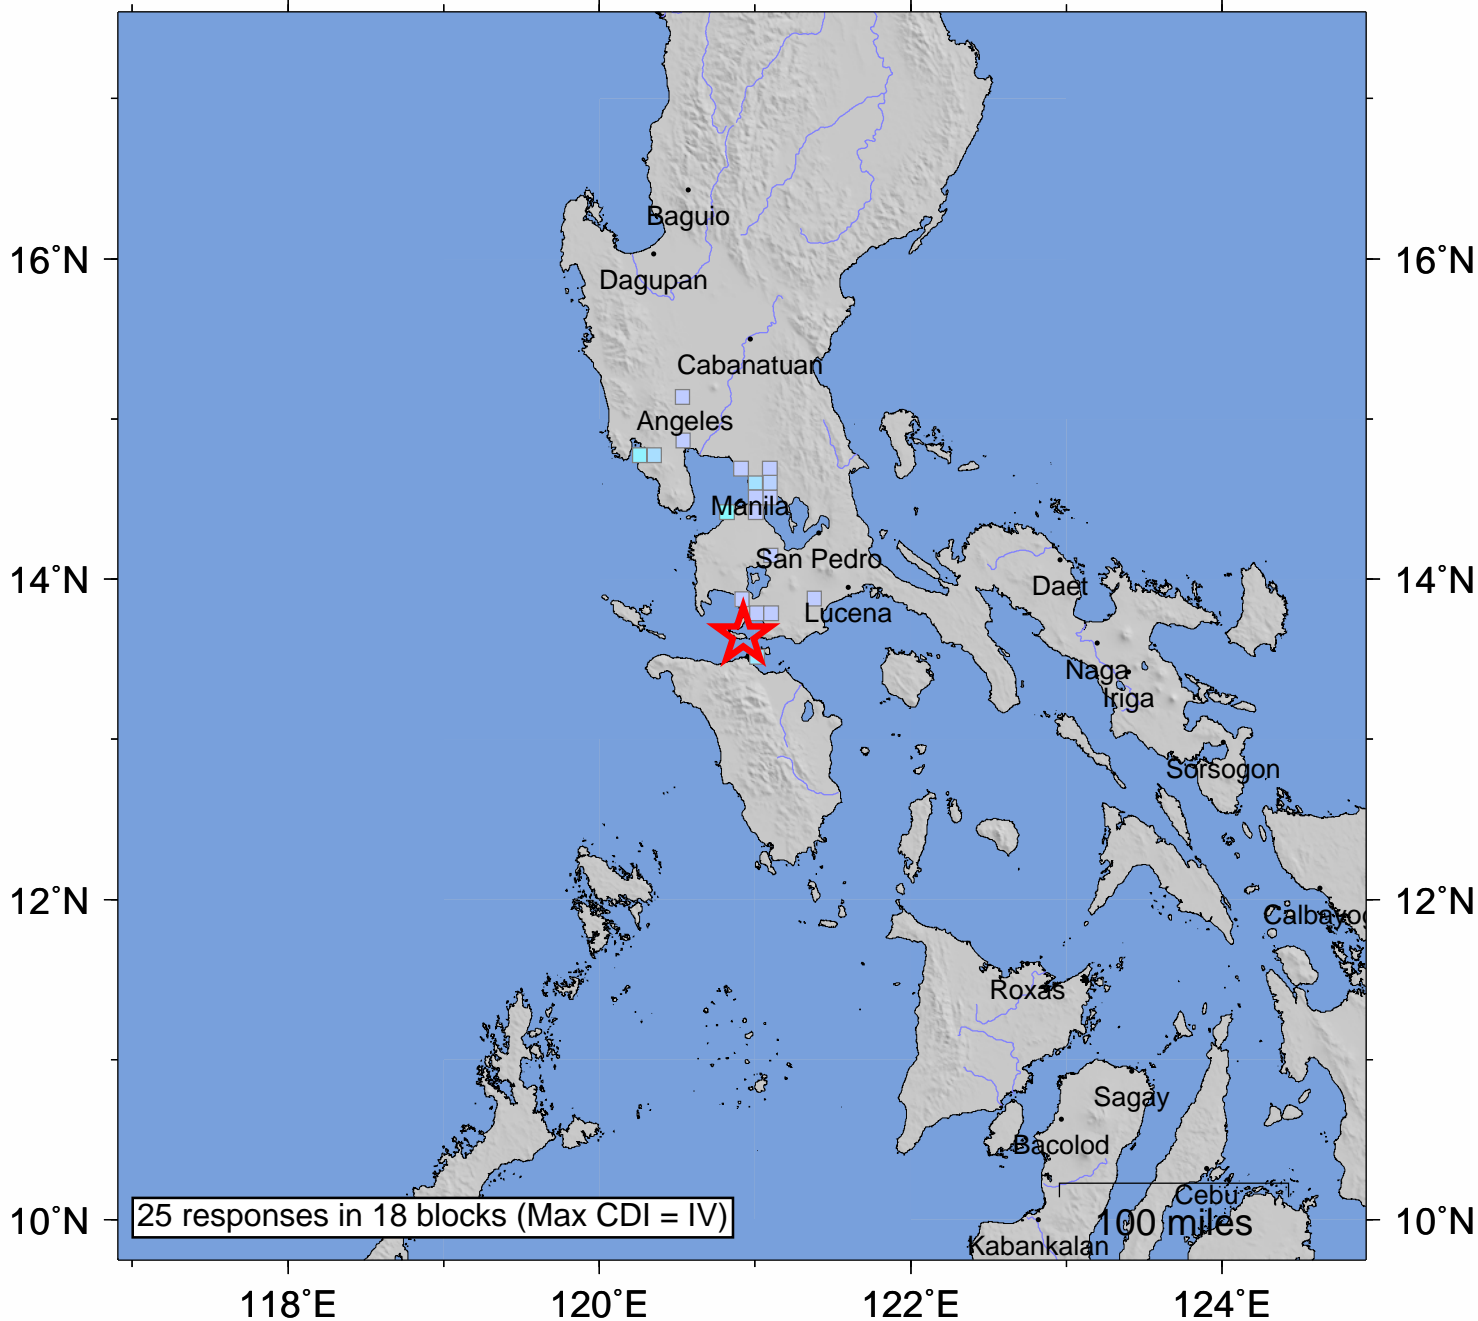

USGS Community Internet Intensity Map MINDORO, PHILIPPINES

Apr 5 2017 12:49:11 AM local 13.6509N 120.9236E M5.1 Depth: 89 km ID:us10008ecq

SHAKING	<i>Not felt</i>	<i>Weak</i>	<i>Light</i>	<i>Moderate</i>	<i>Strong</i>	Very strong	Severe	Violent	Extreme
DAMAGE	none	none	none	Very light	<i>Light</i>	<i>Moderate</i>	<i>Moderate/Heavy</i>	<i>Heavy</i>	<i>Very Heavy</i>
INTENSITY	I	II-III	IV	V	VI	VII	VIII	IX	X+