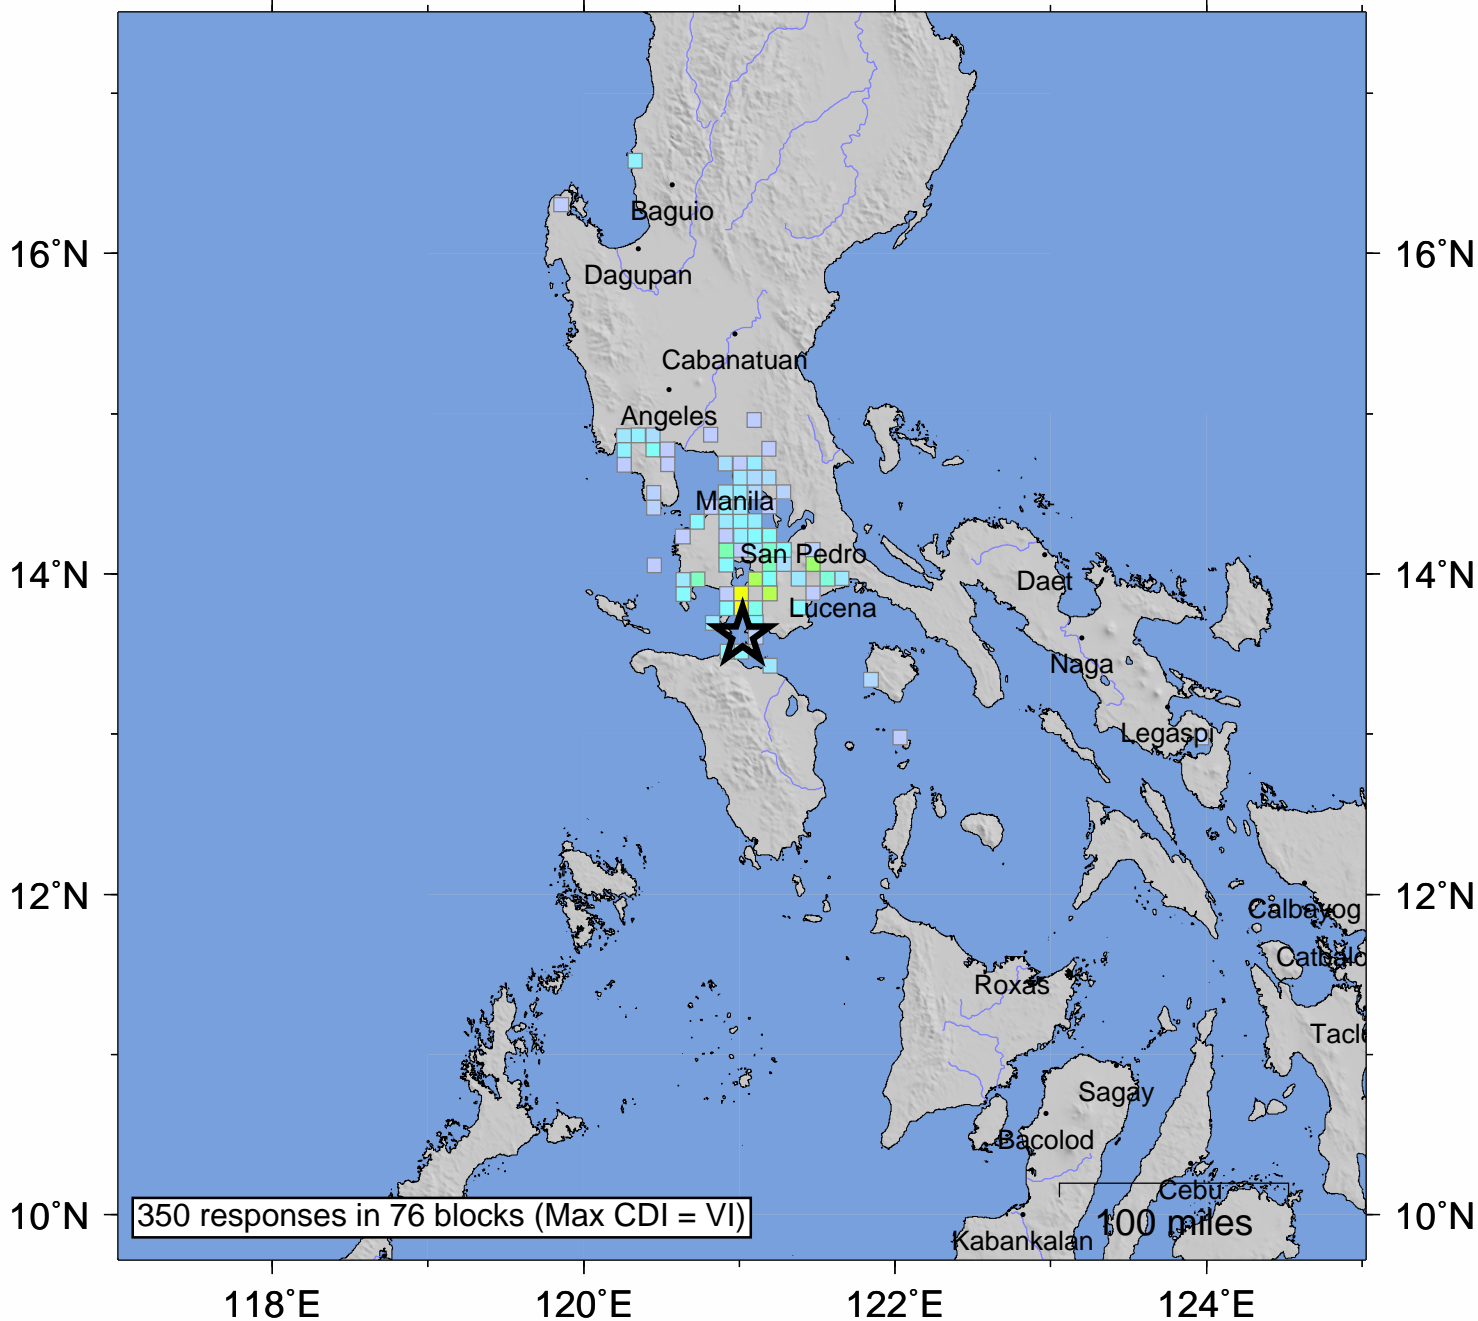

USGS Community Internet Intensity Map MINDORO, PHILIPPINES

Apr 4 2017 08:58:48 PM local 13.6183N 121.0218E M5.1 Depth: 35 km ID:us10008ea7

SHAKING	<i>Not felt</i>	<i>Weak</i>	<i>Light</i>	<i>Moderate</i>	<i>Strong</i>	Very strong	Severe	Violent	Extreme
DAMAGE	none	none	none	Very light	<i>Light</i>	<i>Moderate</i>	<i>Moderate/Heavy</i>	<i>Heavy</i>	<i>Very Heavy</i>
INTENSITY	I	II-III	IV	V	VI	VII	VIII	IX	X+