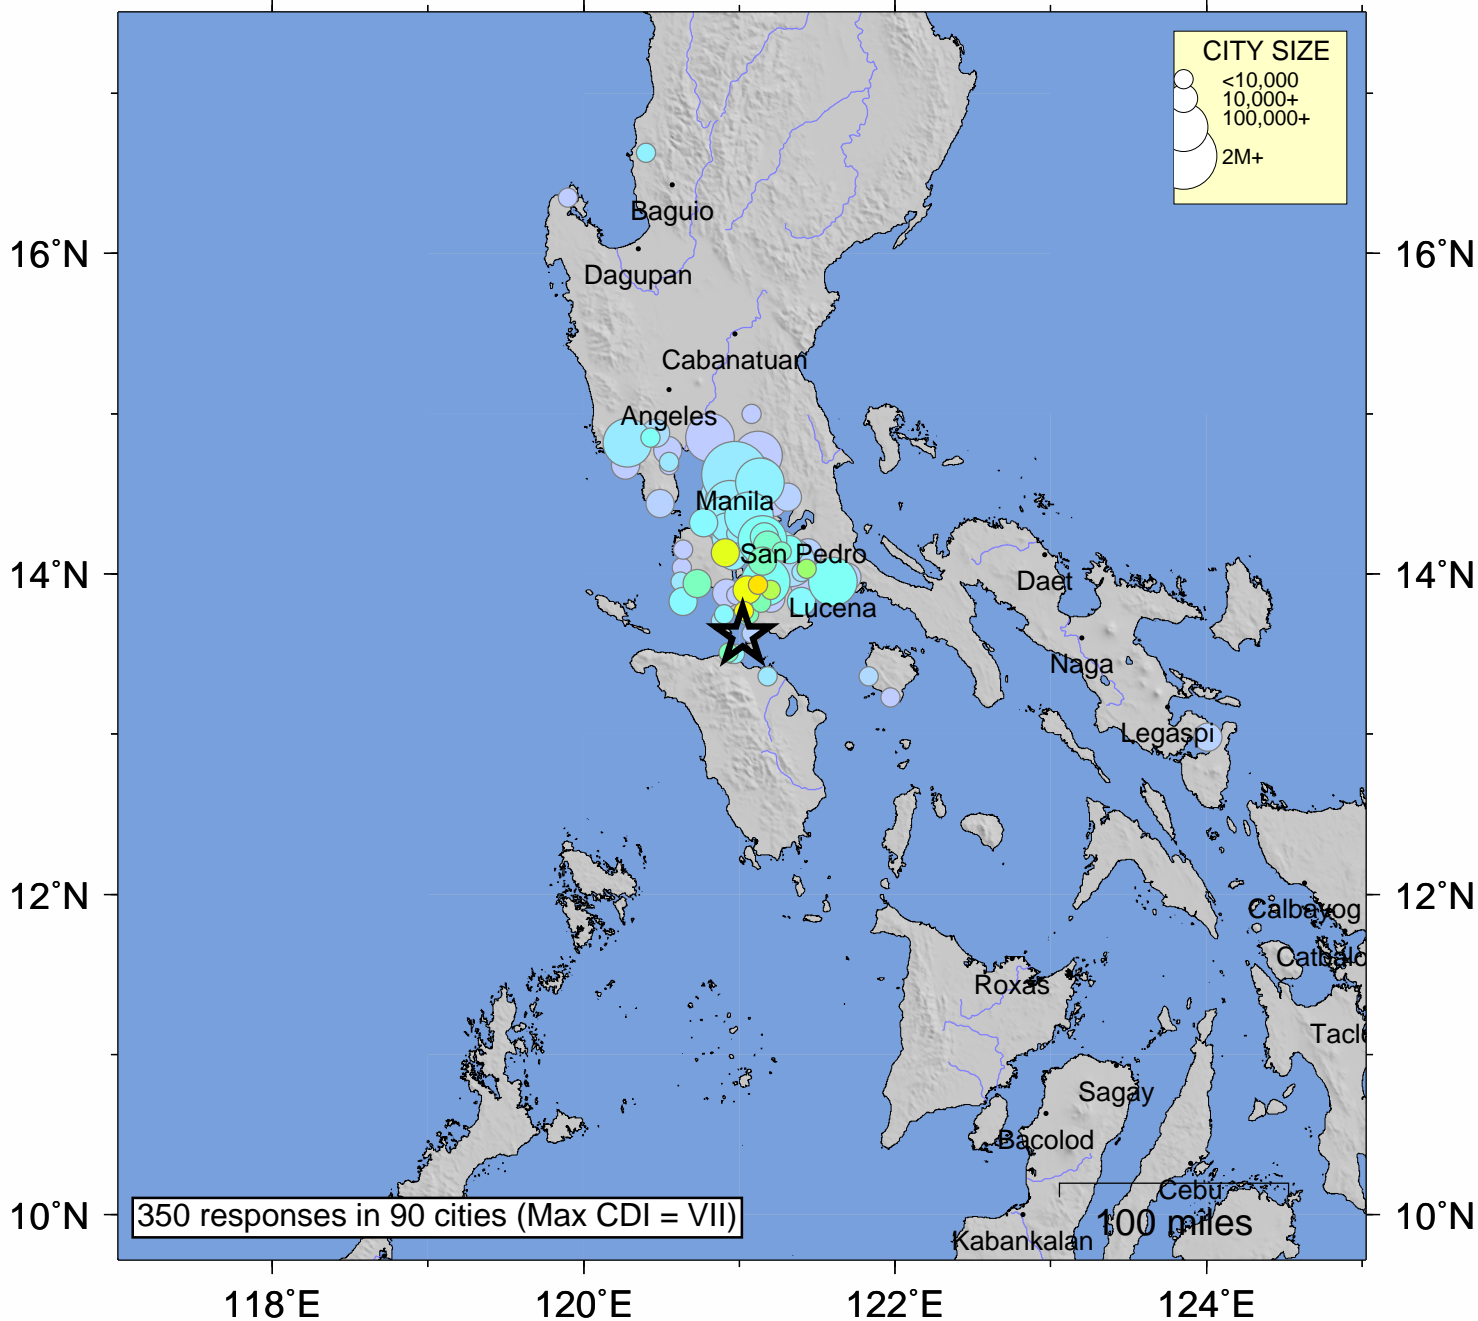

USGS Community Internet Intensity Map MINDORO, PHILIPPINES

Apr 4 2017 08:58:48 PM local 13.6183N 121.0218E M5.1 Depth: 35 km ID:us10008ea7

SHAKING	<i>Not felt</i>	<i>Weak</i>	<i>Light</i>	<i>Moderate</i>	<i>Strong</i>	Very strong	Severe	Violent	Extreme
DAMAGE	none	none	none	Very light	<i>Light</i>	<i>Moderate</i>	<i>Moderate/Heavy</i>	<i>Heavy</i>	<i>Very Heavy</i>
INTENSITY	I	II-III	IV	V	VI	VII	VIII	IX	X+