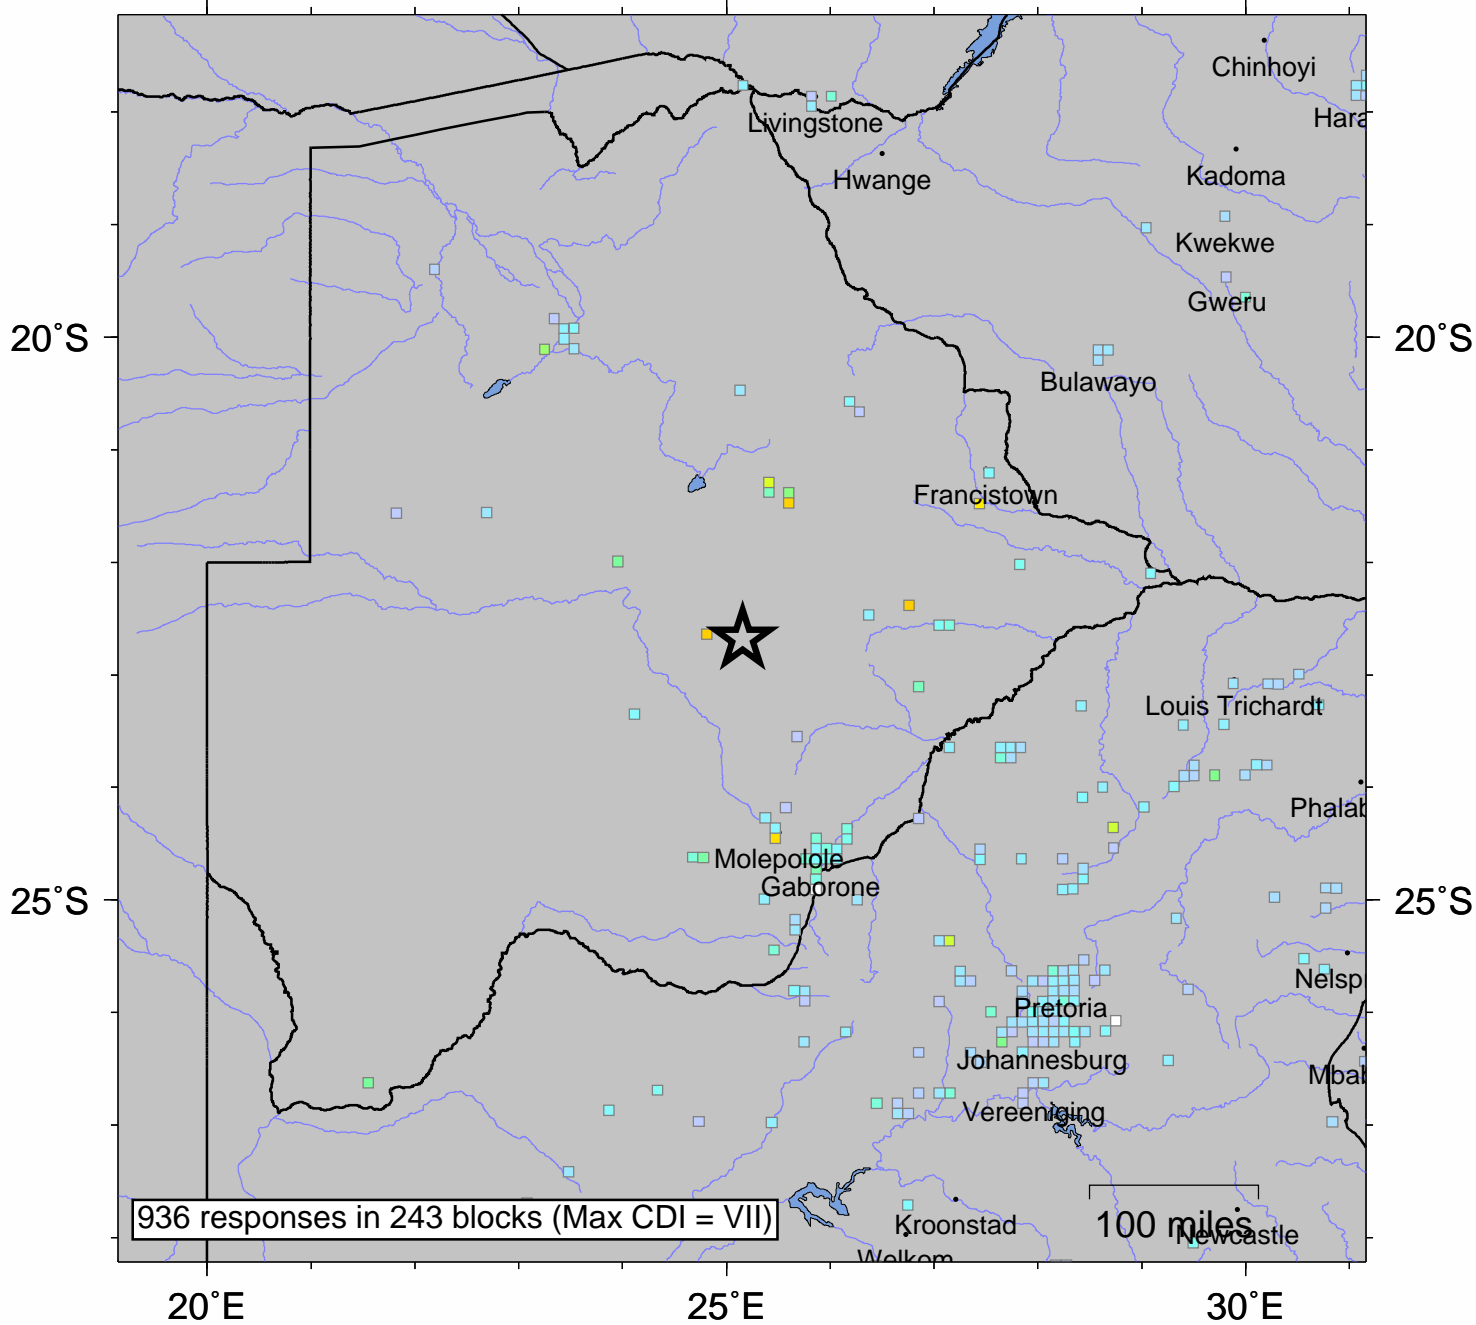

USGS Community Internet Intensity Map

BOTSWANA

Apr 3 2017 07:40:18 PM local 22.6784S 25.1558E M6.5 Depth: 29 km ID:us10008e3k

SHAKING	<i>Not felt</i>	<i>Weak</i>	<i>Light</i>	<i>Moderate</i>	<i>Strong</i>	Very strong	Severe	Violent	Extreme
DAMAGE	none	none	none	Very light	<i>Light</i>	<i>Moderate</i>	<i>Moderate/Heavy</i>	<i>Heavy</i>	<i>Very Heavy</i>
INTENSITY	I	II-III	IV	V	VI	VII	VIII	IX	X+