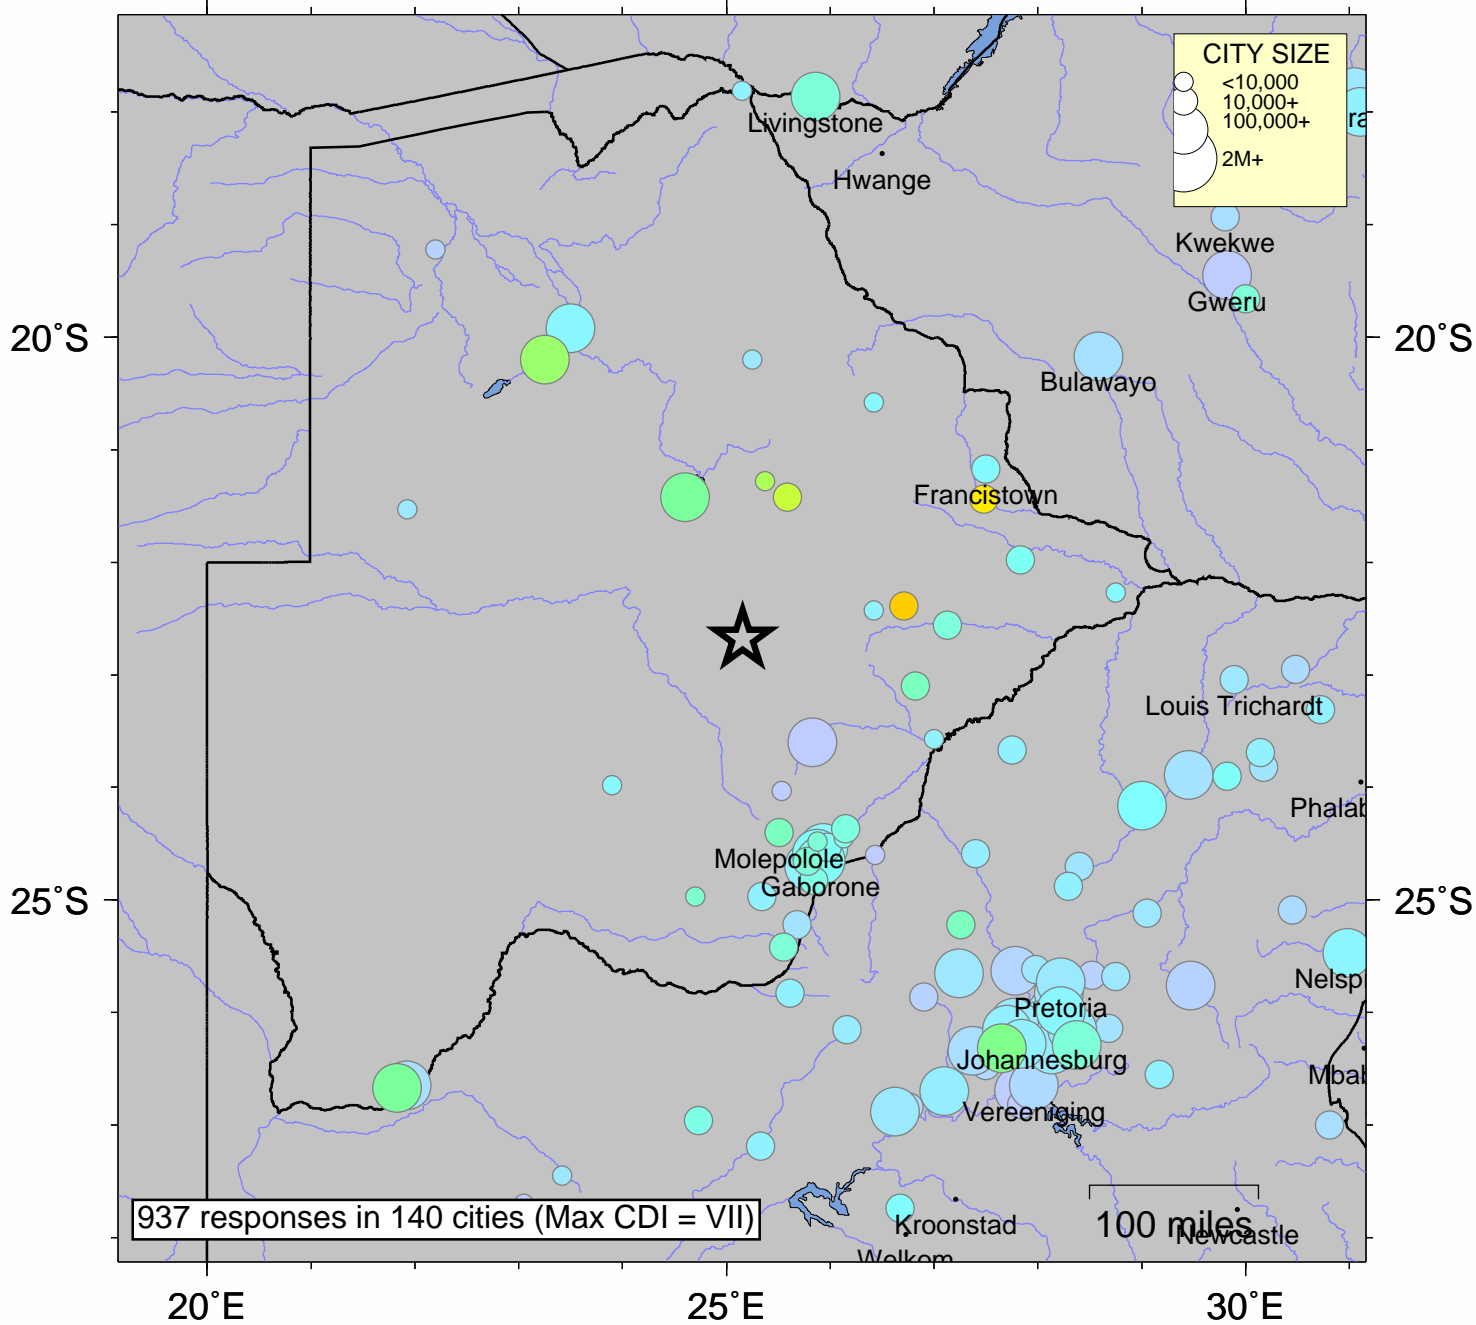

USGS Community Internet Intensity Map

BOTSWANA

Apr 3 2017 07:40:18 PM local 22.6784S 25.1558E M6.5 Depth: 29 km ID:us10008e3k

SHAKING	<i>Not felt</i>	<i>Weak</i>	<i>Light</i>	<i>Moderate</i>	<i>Strong</i>	Very strong	Severe	Violent	Extreme
DAMAGE	none	none	none	Very light	<i>Light</i>	<i>Moderate</i>	<i>Moderate/Heavy</i>	<i>Heavy</i>	<i>Very Heavy</i>
INTENSITY	I	II-III	IV	V	VI	VII	VIII	IX	X+